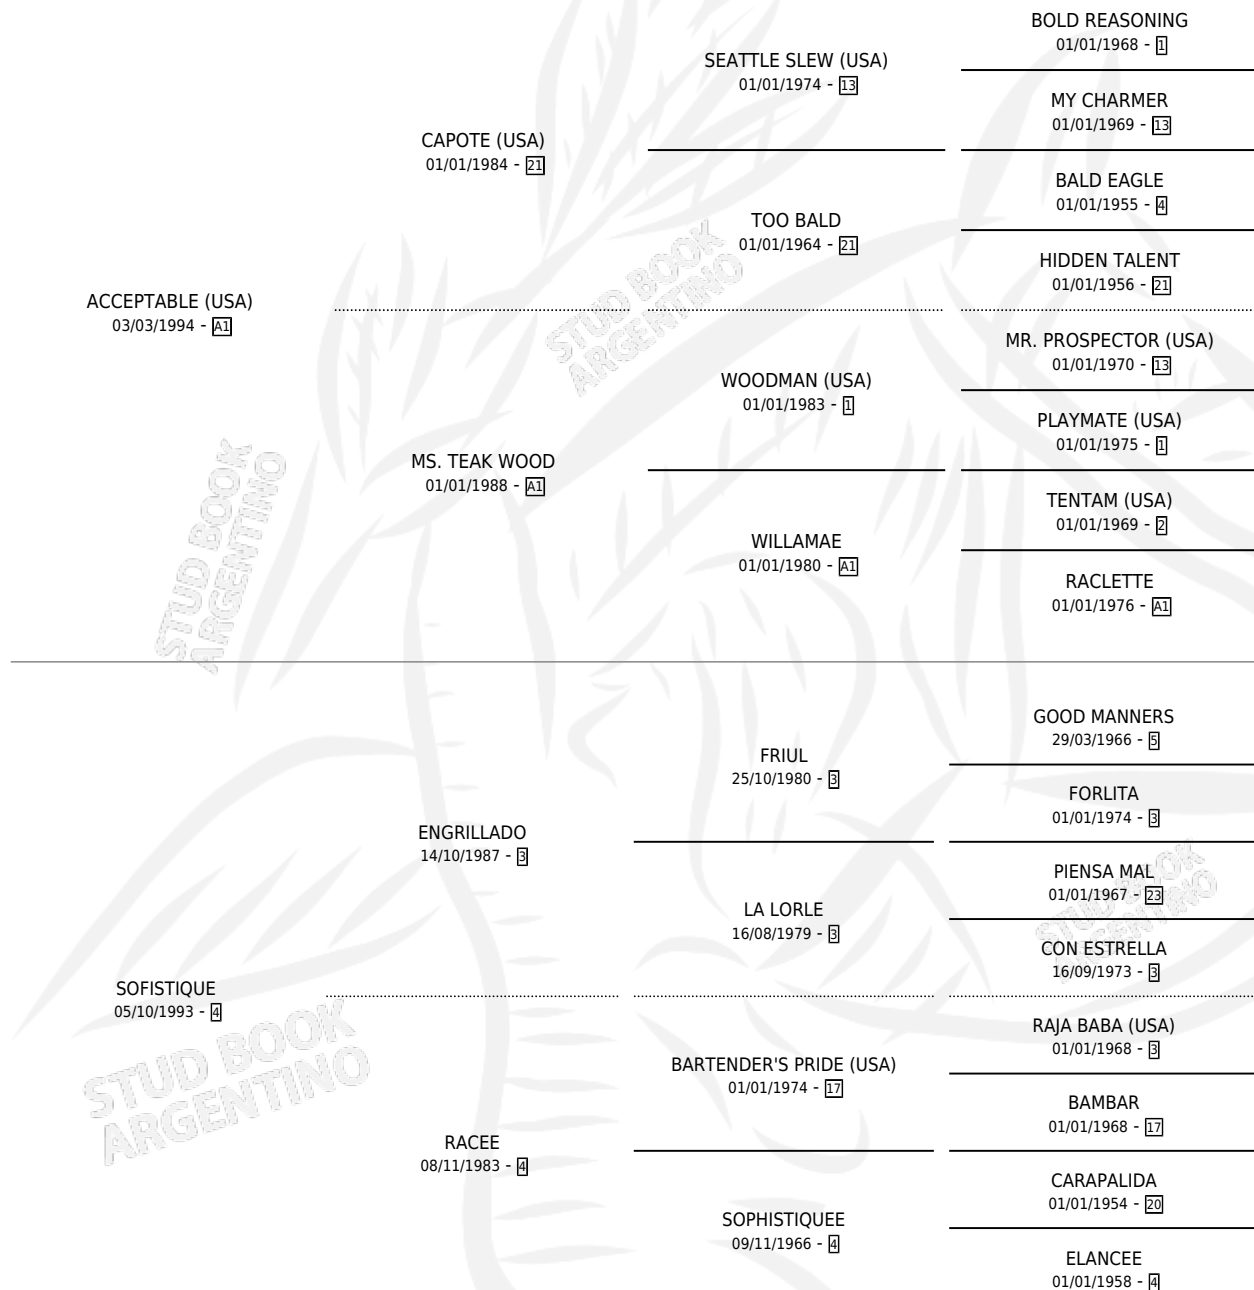

SOFISTICABLE

por **ACCEPTABLE (USA)** y **SOFISTIQUE** por **ENGRILLADO**

Argentina · Macho · Zaino · SP · 30/08/2000
Familia 4-k · Volumen 37

ESTADO

TIPIFICACIÓN SANGUÍNEA	✓
TIPIFICACIÓN POR ADN	✓
PASAPORTE	X
IDENTIFICACIÓN POR MICROCHIP	X
REPRODUCTOR	✓

Lugar de nacimiento: Sr. Calixto
Criador: Eyheramoho Oscar Vicente

~

HIJOS

	MACHOS	HEMBRAS
7 NACIERON	4	3
2 CORRIERON	2	0
1 GANARON	1	0
0 GANADORES CL	0 GANADORES GR	0 GANADORES G1

PEDIGREE