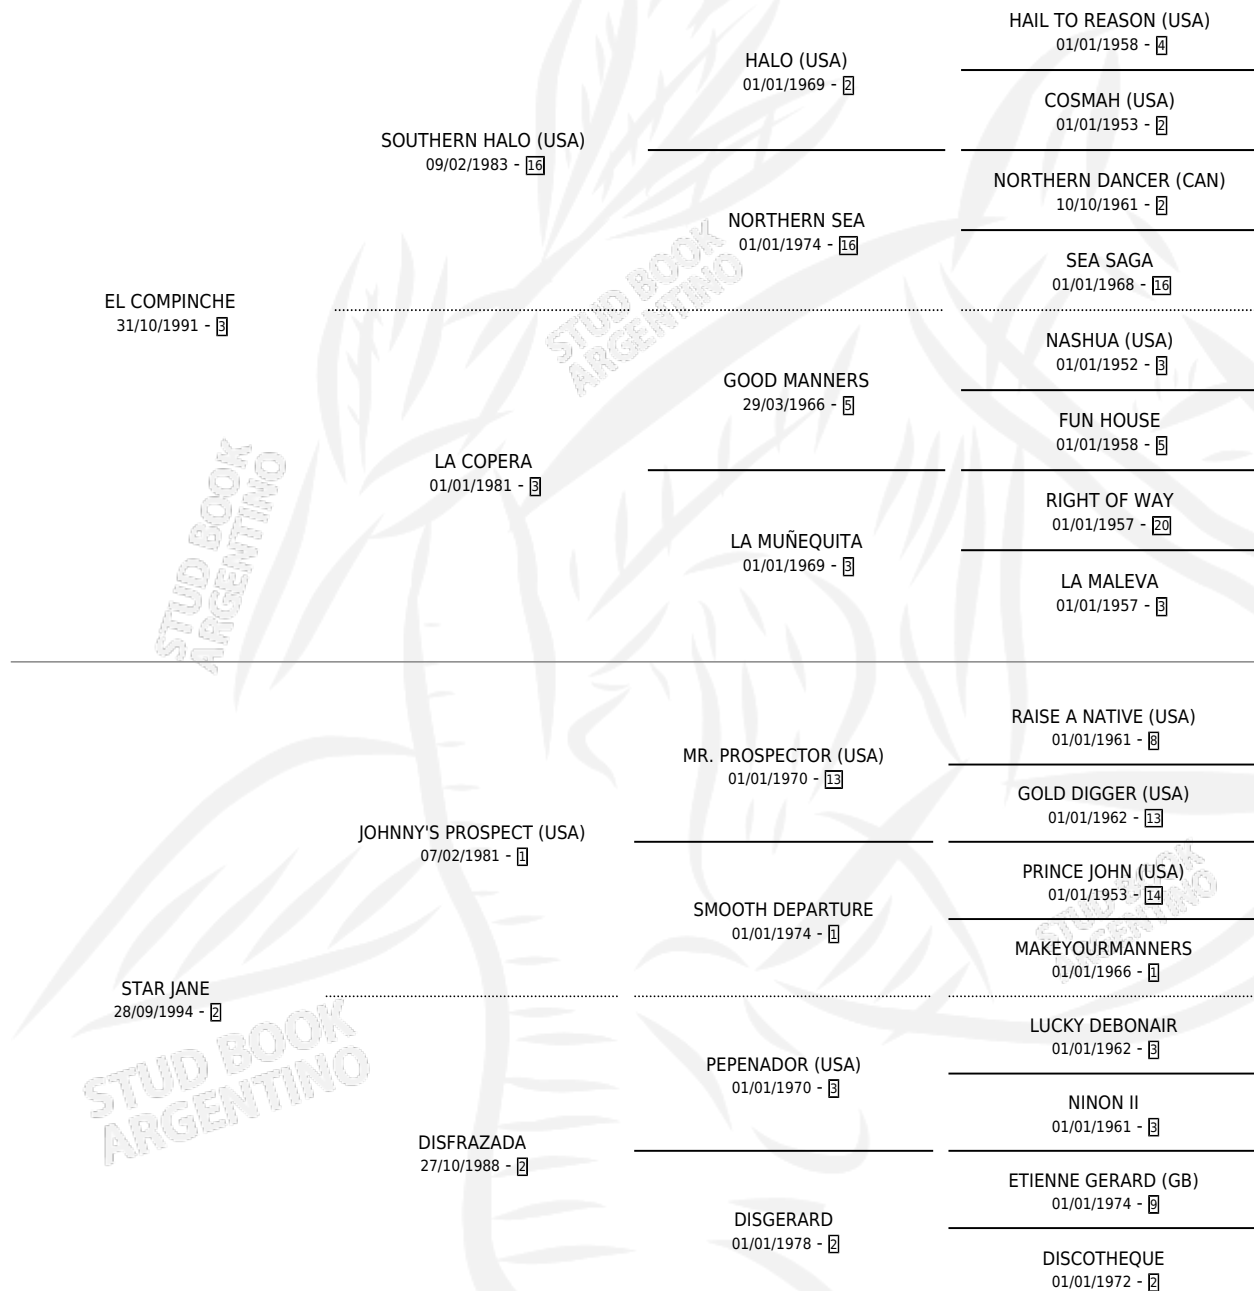

COMPINCHADA

por **EL COMPINCHE** y **STAR JANE** por **JOHNNY'S PROSPECT (USA)**

Argentina · Hembra · Zaino · SP · 05/10/2000
Familia 2-g · Volumen 37

ESTADO

TIPIFICACIÓN SANGUÍNEA	✓
TIPIFICACIÓN POR ADN	✓
PASAPORTE	X
IDENTIFICACIÓN POR MICROCHIP	X
REPRODUCTOR	✓

Lugar de nacimiento: La Quebrada
Criador: Sin dato

~

HIJOS

	MACHOS	HEMBRAS
3 NACIERON	2	1
3 CORRIERON	2	1
2 GANARON	1	1
0 GANADORES CL	0 GANADORES GR	0 GANADORES G1

PEDIGREE

S

mientos 3 / Efectividad 60.00%

PADRILLO	PRODUCTO	CRIADOR	1ER SERVICIO	ÚLTIMO SERVICIO
ILUSOR	∅		02/10/2009	02/10/2009
COMPINCHADA	∅		01/11/2008	01/11/2008
Datos oficiales del Stud Book Argentino				
BAT RUIZERO	COMPINA (H Z, 08/10/2008)	SIN DATO	16/10/2007	04/11/2007
ELMAYER (USA)	EL TRAFUL (M Z, 17/07/2006)	SIN DATO	13/08/2005	13/08/2005
NOT TOO EASY (USA)	DINAMITADO (M ZD, 05/11/2004)	SIN DATO	15/10/2003	16/11/2003