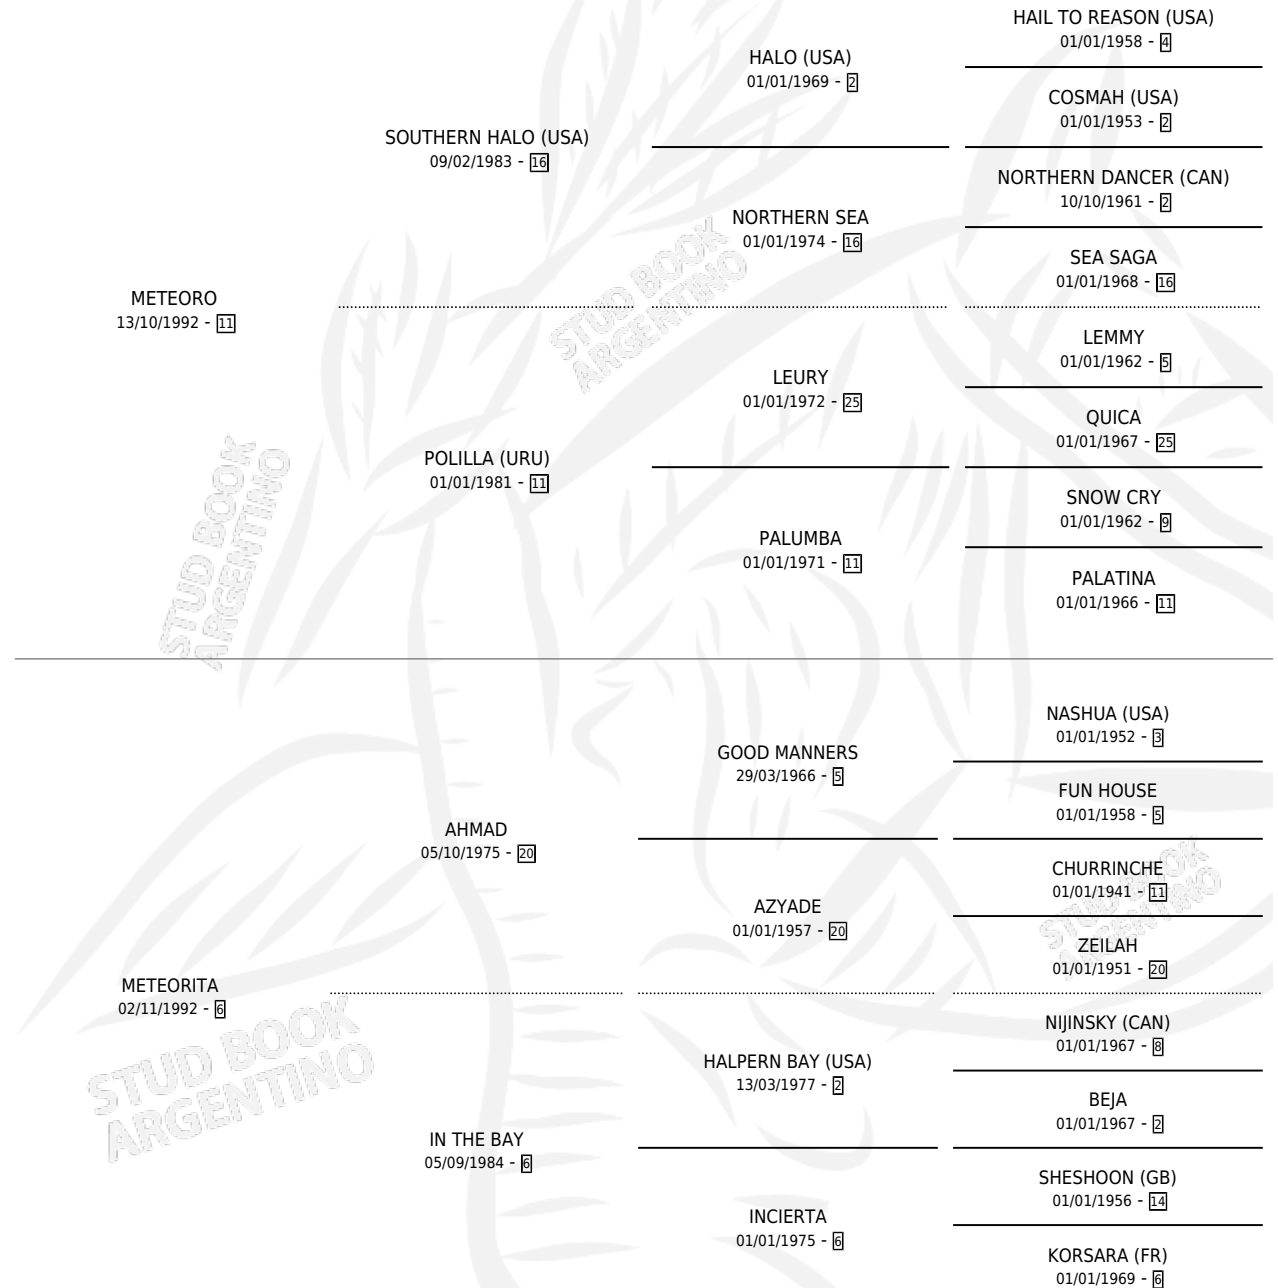

NASAVALE

por METEORO y METEORITA por AHMAD

Argentina · Hembra · Zaino · SP · 23/09/2000
Familia 6-d · Volumen 37

ESTADO

TIPIFICACIÓN SANGUÍNEA	✓
TIPIFICACIÓN POR ADN	X
PASAPORTE	X
IDENTIFICACIÓN POR MICROCHIP	X
REPRODUCTOR	X

Lugar de nacimiento: Las Galaxias

Criador: Sin dato

PEDIGREE

NASAVALE

Datos oficiales del Stud Book Argentino

Documento generado el 04/05/2026

studbook.org.ar