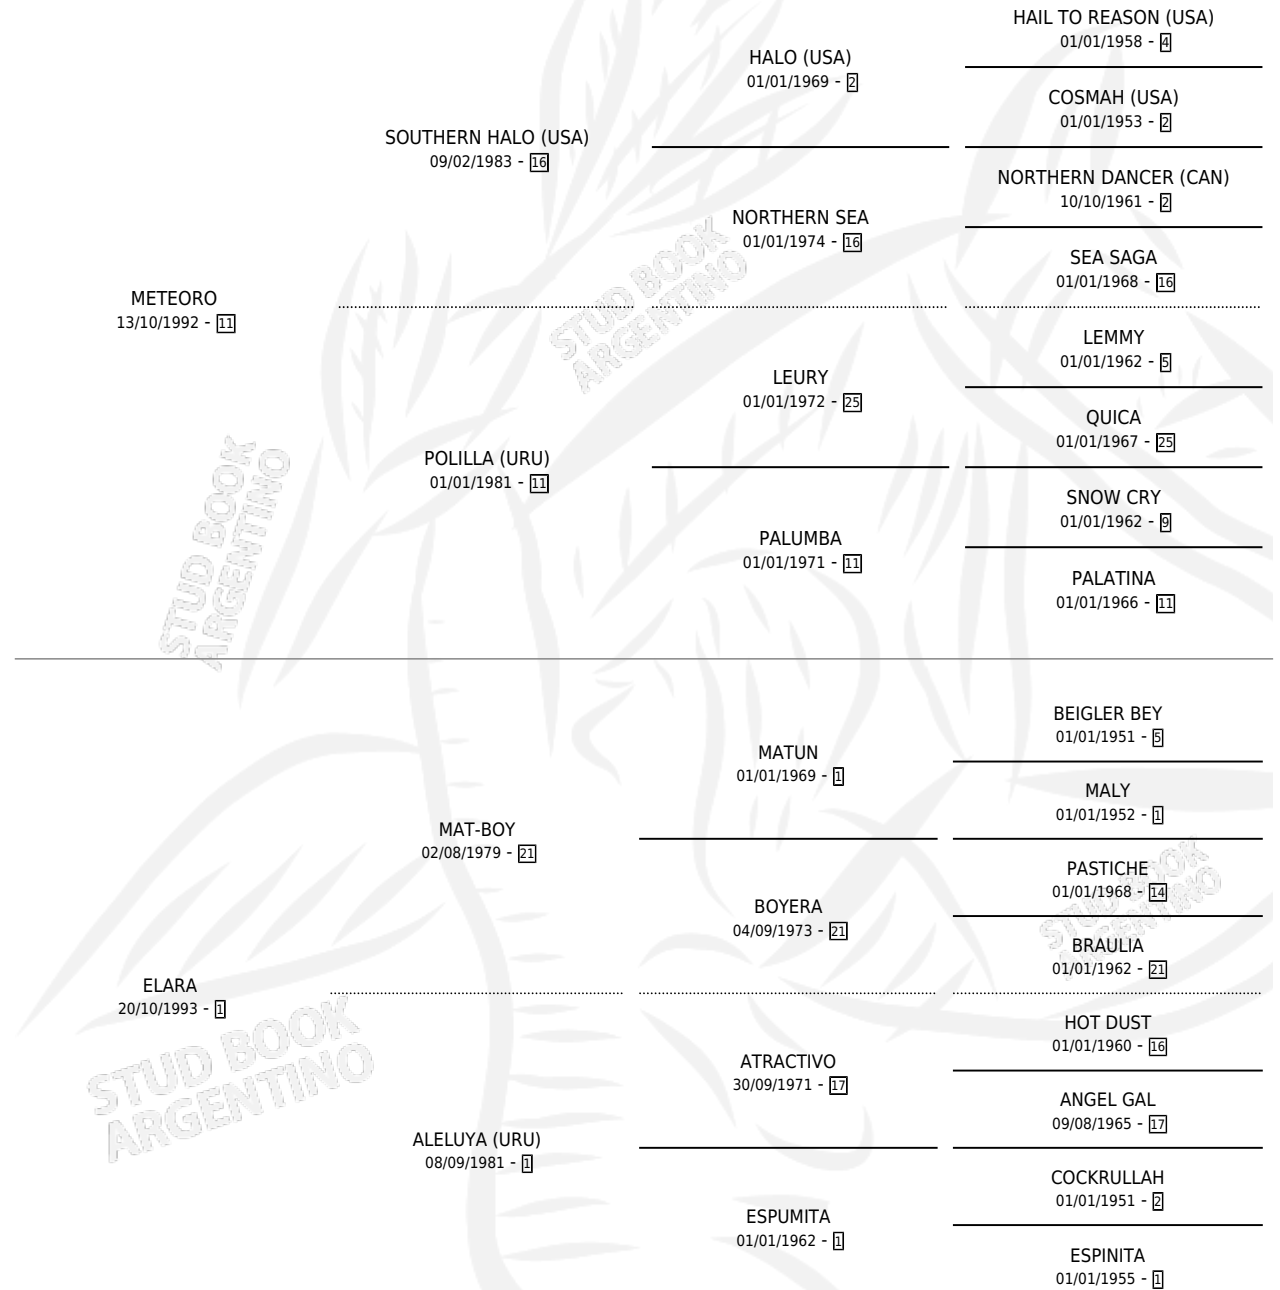

SAFIR

por **METEORO** y **ELARA** por **MAT-BOY**

Argentina · Macho · Alazan · SP · 20/09/2000
Familia 1 · Volumen 37

ESTADO

TIPIFICACIÓN SANGUÍNEA	✓
TIPIFICACIÓN POR ADN	X
PASAPORTE	X
IDENTIFICACIÓN POR MICROCHIP	X
REPRODUCTOR	X

Lugar de nacimiento: Las Galaxias

Criador: Sin dato

PEDIGREE

SAFIR

Datos oficiales del Stud Book Argentino

Documento generado el 07/05/2026

studbook.org.ar