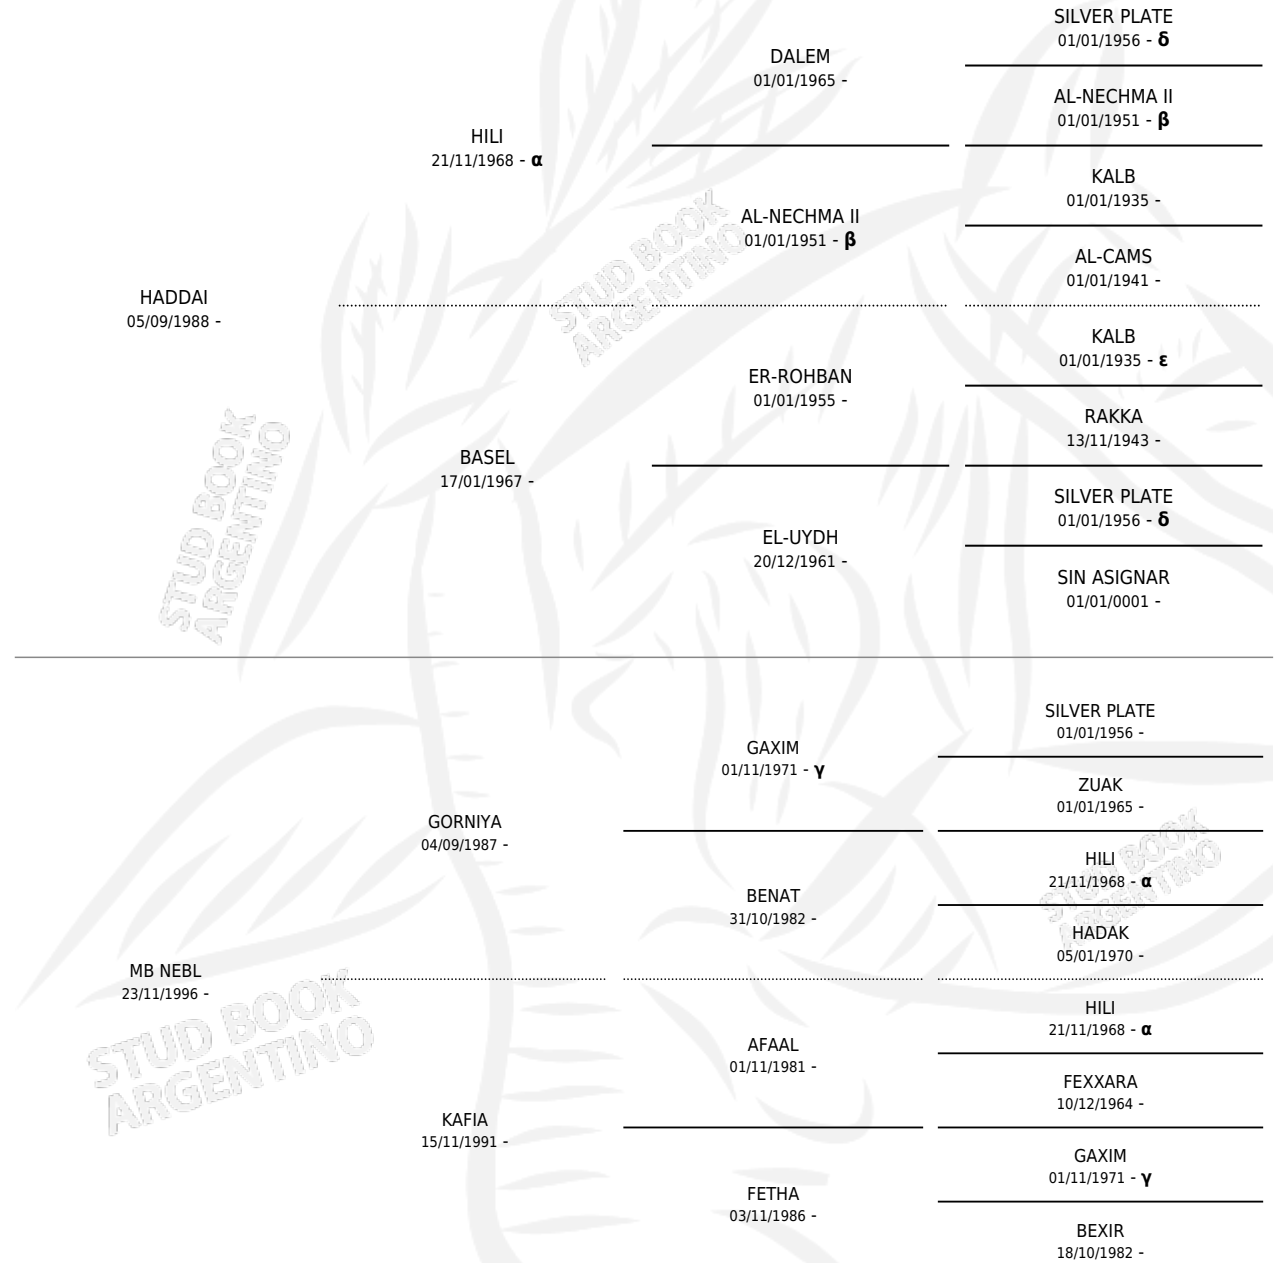

## ESTADO

TIPIFICACIÓN SANGUÍNEA	X
TIPIFICACIÓN POR ADN	X
PASAPORTE	X
IDENTIFICACIÓN POR MICROCHIP	X
REPRODUCTOR	X

**Lugar de nacimiento:** Don Alfonso

**Criador:** Sin dato

## PEDIGREE

INBREEDING :  $\alpha, \beta, \gamma, \delta, \epsilon$