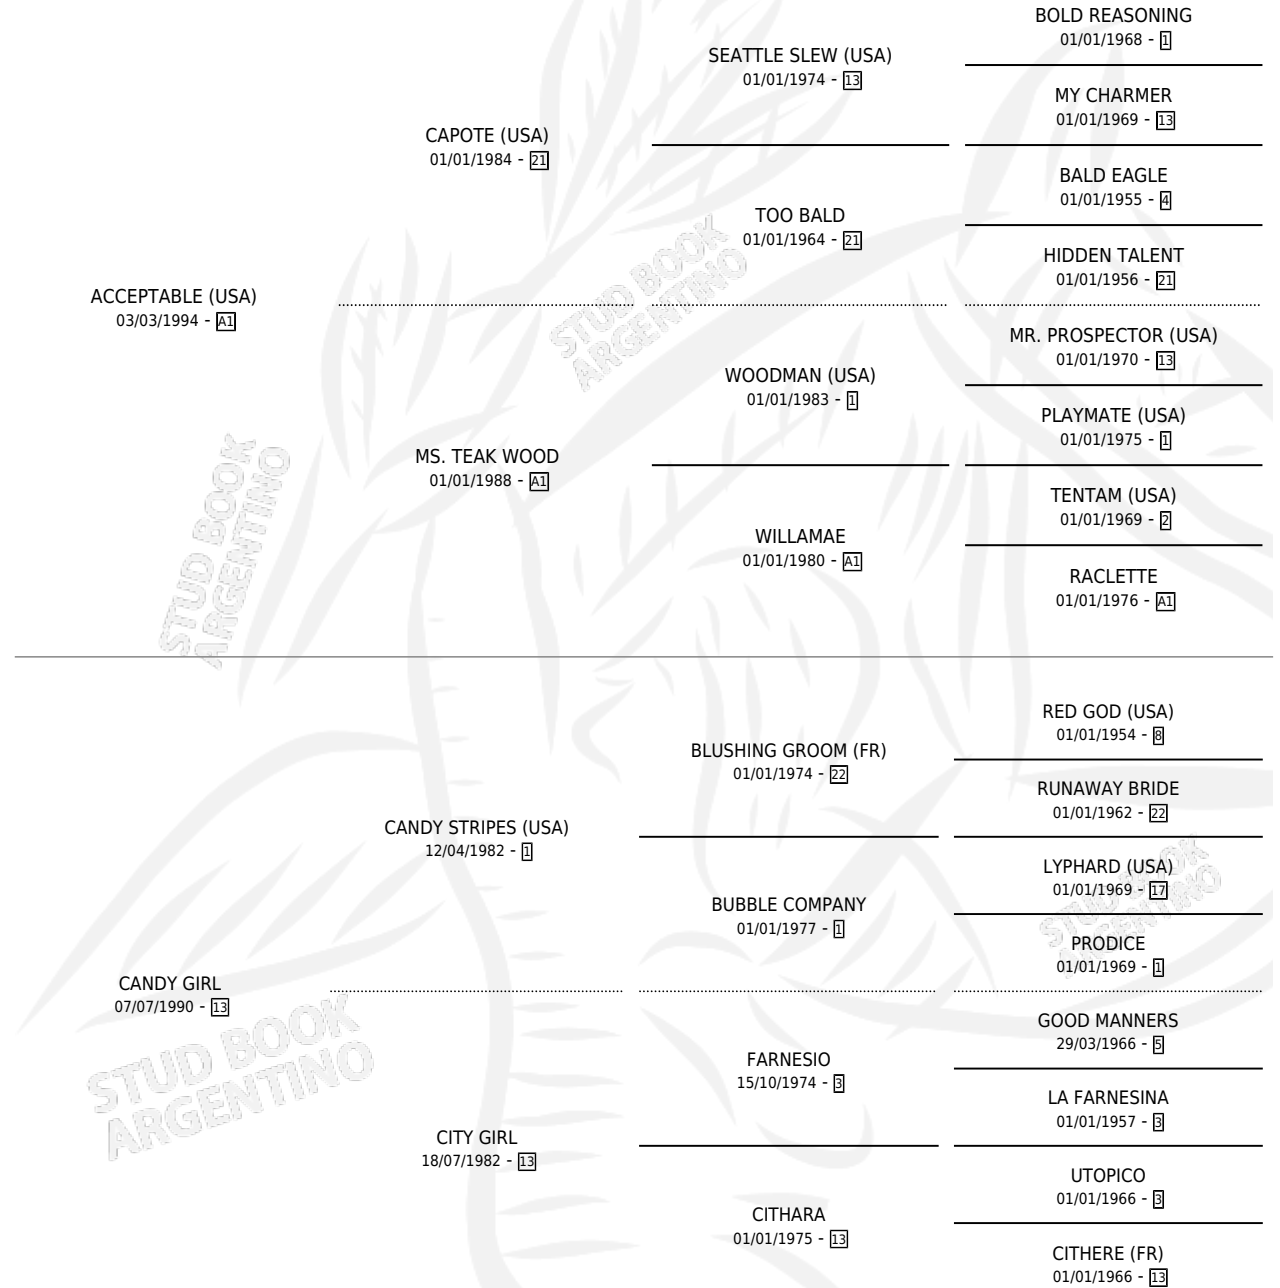

CANDY WEST

por ACCEPTABLE (USA) y CANDY GIRL por CANDY STRIPES (USA)

Argentina · Macho · Alazan Tostado · SP · 06/10/2000
Familia 13-c · Volumen 37

ESTADO

TIPIFICACIÓN SANGUÍNEA	✓
TIPIFICACIÓN POR ADN	X
PASAPORTE	X
IDENTIFICACIÓN POR MICROCHIP	X
REPRODUCTOR	X

Lugar de nacimiento: Abolengo

Criador: Abolengo

PEDIGREE

CAMPAÑA

Solo carreras oficiales de Argentina

POR EDAD

EDAD	CC	1°	2°	3°	4°	5°	NP	CLC	CLG	CLCG1	CLGG1	IMPORTE	GANANCIA / CC
3 AÑOS	1	0	0	0	0	0	1	0	0	0	0	\$0	\$0
TOTALES	1	0	0	0	0	0	1	0	0	0	0	\$0	\$0
%		0.0%	0.0%	0.0%	0.0%	0.0%	100%	0.0%	0.0%	0.0%	0.0%		