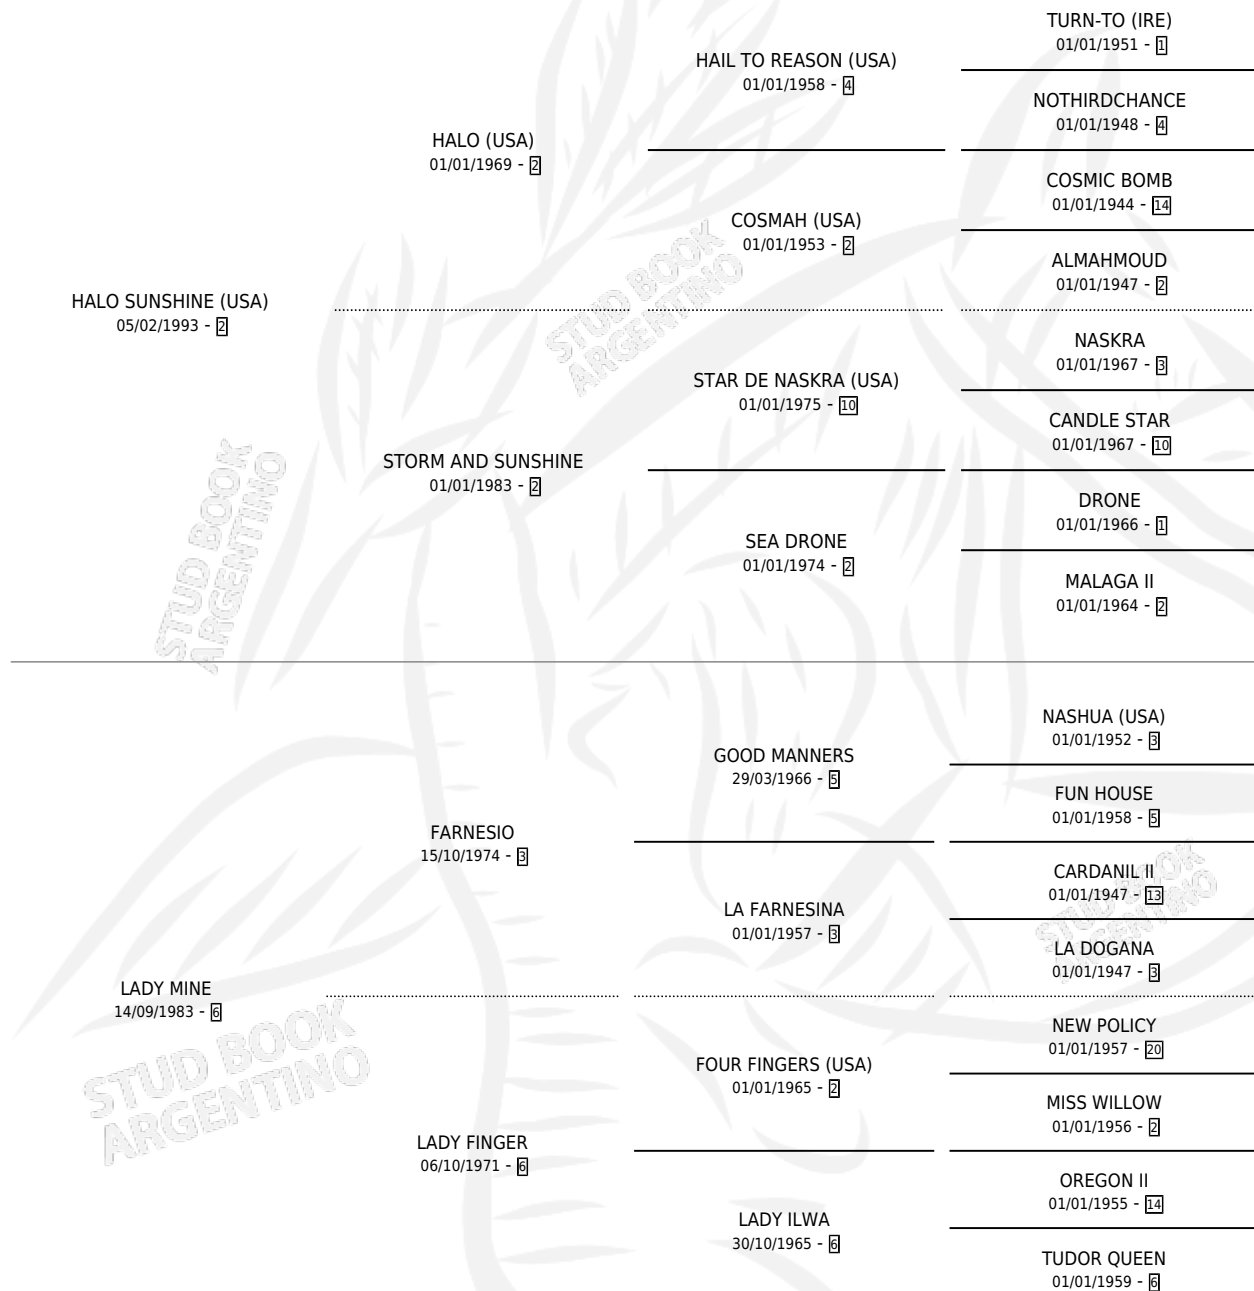

LADY MEG

por HALO SUNSHINE (USA) y LADY MINE por FARNESIO

Argentina · Hembra · Alazan · SP · 10/10/2000
Familia 6-a · Volumen 37

ESTADO

TIPIFICACIÓN SANGUÍNEA	✓
TIPIFICACIÓN POR ADN	✓
PASAPORTE	X
IDENTIFICACIÓN POR MICROCHIP	X
REPRODUCTOR	✓

Lugar de nacimiento: Abolengo

Criador: Abolengo

~

HIJOS

	MACHOS	HEMBRAS
5 NACIERON	1	4
1 CORRIERON	0	1
1 GANARON	0	1
0 GANADORES CL	0 GANADORES GR	0 GANADORES G1

PEDIGREE