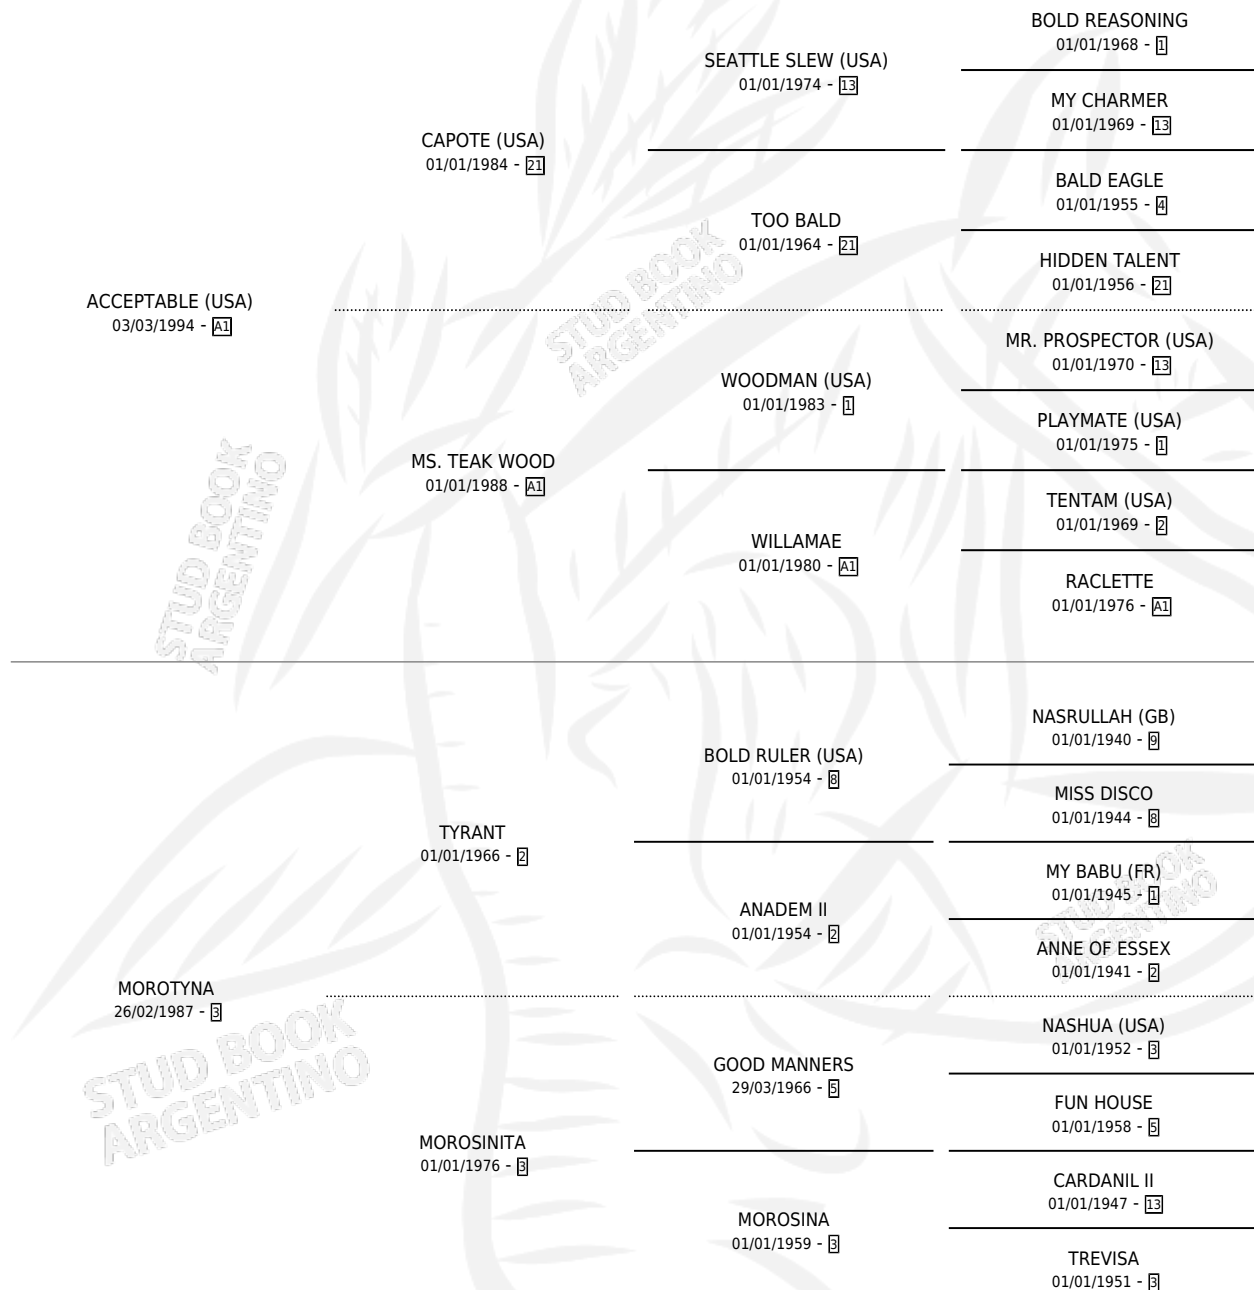

MUYMUY

por **ACCEPTABLE (USA)** y **MOROTYNA** por **TYRANT**

Argentina · Hembra · Zaino · SP · 22/09/2000
Familia 3-b · Volumen 37

ESTADO

TIPIFICACIÓN SANGUÍNEA	✓
TIPIFICACIÓN POR ADN	X
PASAPORTE	X
IDENTIFICACIÓN POR MICROCHIP	X
REPRODUCTOR	✓

Lugar de nacimiento: Abolengo

Criador: Abolengo

PEDIGREE

EXPORTACIÓN / IMPORTACIÓN

FECHA	MOVIMIENTO	PAÍS
29/06/2005	EXPORTADO	URUGUAY

~

CAMPAÑA

Solo carreras oficiales de Argentina