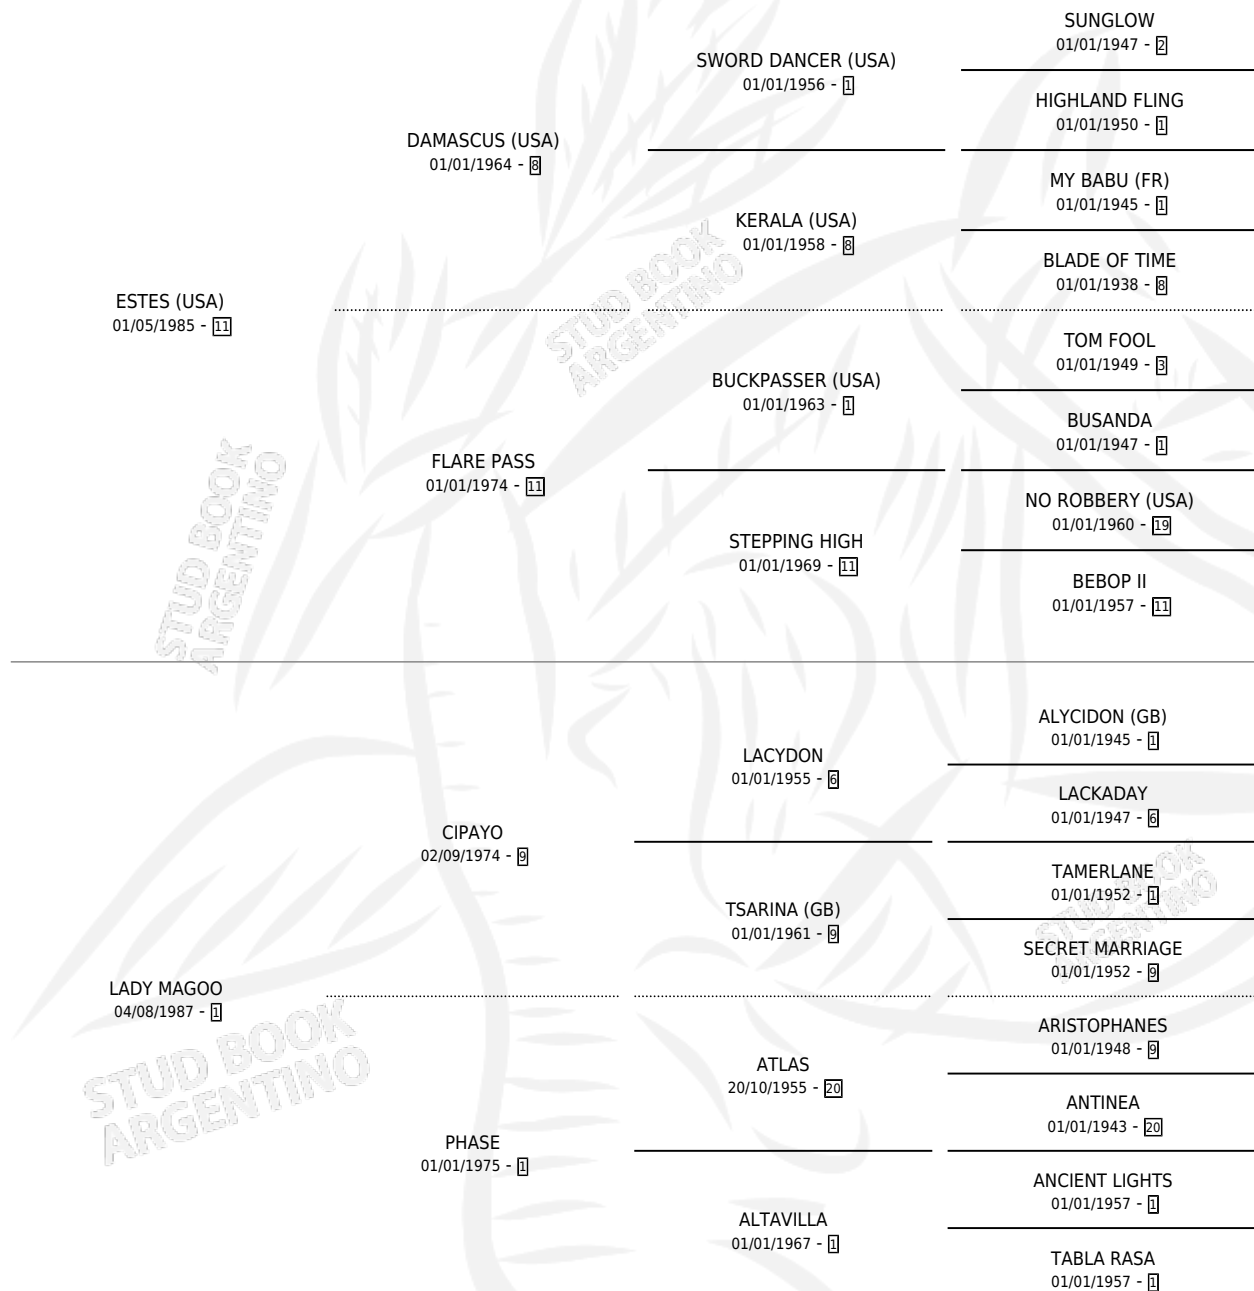

Lugar de nacimiento: Ojos Verdes

Criador: Ojos Verdes

~

HIJOS

	MACHOS	HEMBRAS
2 NACIERON	1	1
1 CORRIERON	0	1

SIN ACTUACIONES

PEDIGREE

CAMPAÑA

Solo carreras oficiales de Argentina

POR EDAD

EDAD	CC	1°	2°	3°	4°	5°	NP	CLC	CLG	CLCG1	CLGG1	IMPORTE	GANANCIA / CC
3 AÑOS	1	0	0	0	0	0	1	0	0	0	0	\$0	\$0
4 AÑOS	3	0	0	0	0	0	3	0	0	0	0	\$0	\$0
TOTALES	4	0	0	0	0	0	4	0	0	0	0	\$0	\$0
%		0.0%	0.0%	0.0%	0.0%	0.0%	100%	0.0%	0.0%	0.0%	0.0%		