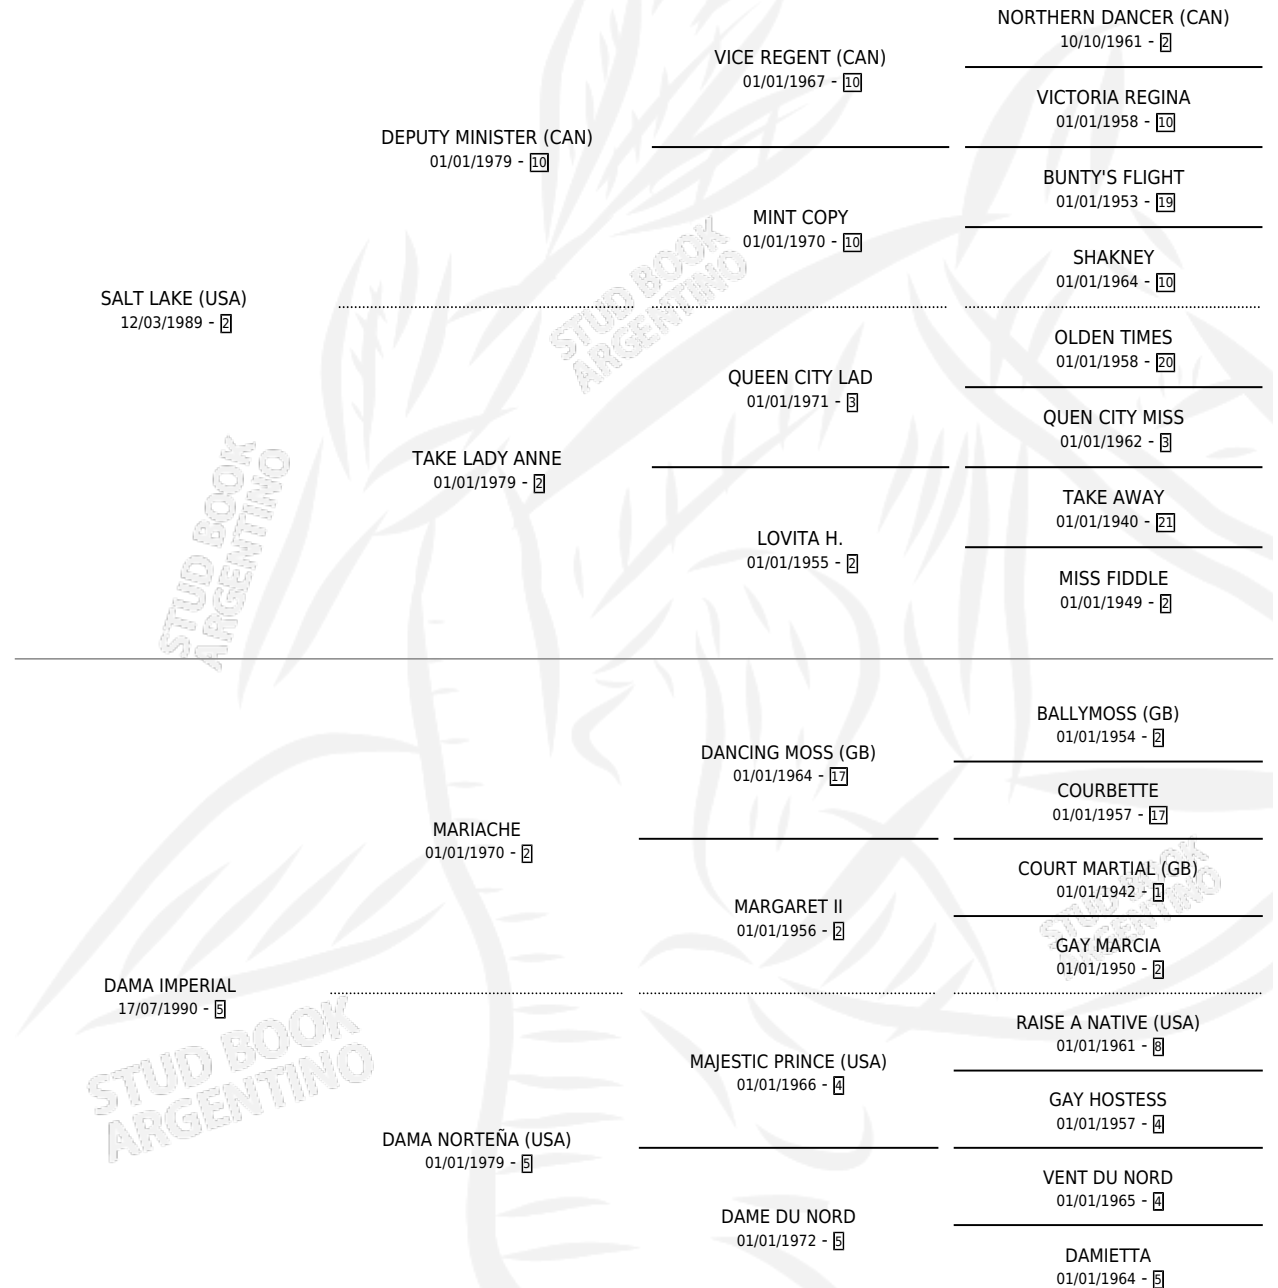

DRAGO LAKE

por SALT LAKE (USA) y DAMA IMPERIAL por MARIACHE

Argentina · Macho · Alazan · SP · 15/09/2000
Familia 5-g · Volumen 37

ESTADO

| | |
|------------------------------|---|
| TIPIFICACIÓN SANGUÍNEA | ✓ |
| TIPIFICACIÓN POR ADN | ✓ |
| PASAPORTE | X |
| IDENTIFICACIÓN POR MICROCHIP | X |
| REPRODUCTOR | ✓ |

Lugar de nacimiento: Vacacion

Criador: Vacacion

~

HIJOS

| | MACHOS | HEMBRAS |
|-------------|--------|---------|
| 16 NACIERON | 6 | 10 |
| 6 CORRIERON | 2 | 4 |

SIN ACTUACIONES

PEDIGREE

SERVICIOS PADRILLO