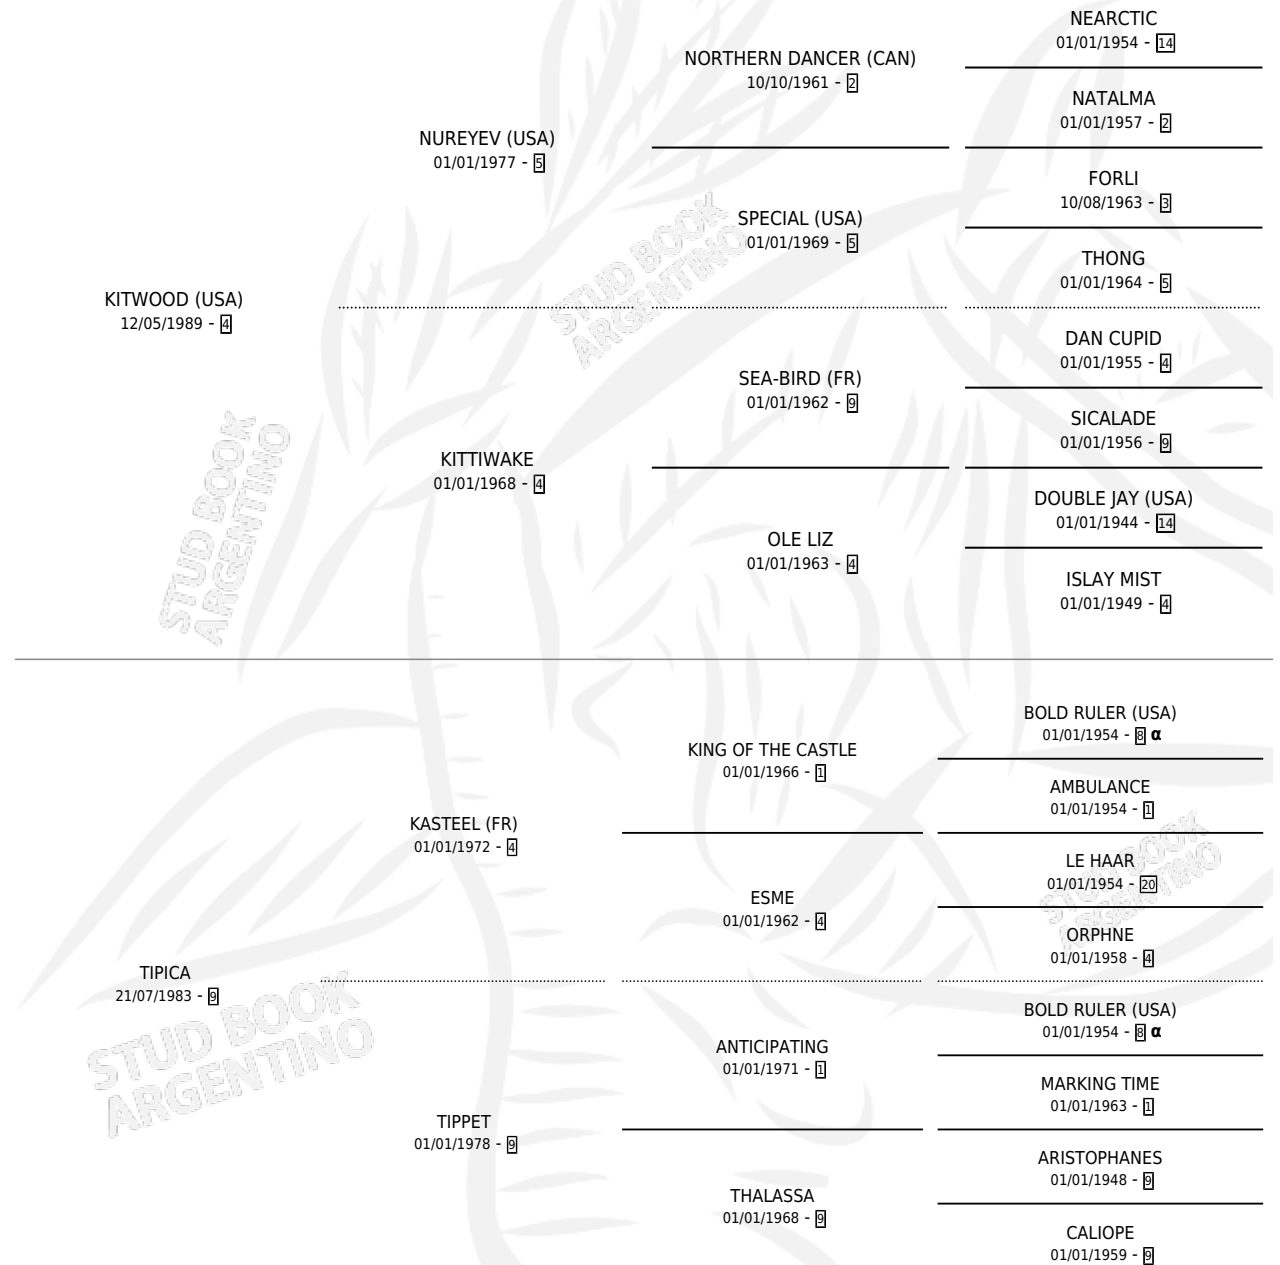

TANGA KIT

por KITWOOD (USA) y TIPICA por KASTEEL (FR)

Argentina · Hembra · Zaino · SP · 14/09/2000
Familia 9-g · Volumen 37

ESTADO

TIPIFICACIÓN SANGUÍNEA	✓
TIPIFICACIÓN POR ADN	X
PASAPORTE	X
IDENTIFICACIÓN POR MICROCHIP	X
REPRODUCTOR	X

Lugar de nacimiento: Vacacion

Criador: Vacacion

PEDIGREE

INBREEDING : α

CAMPAÑA

Solo carreras oficiales de Argentina

POR EDAD

EDAD	CC	1°	2°	3°	4°	5°	NP	CLC	CLG	CLCG1	CLGG1	IMPORTE	GANANCIA / CC
3 AÑOS	7	2	2	1	0	0	2	0	0	0	0	\$27,474	\$3,925
4 AÑOS	4	0	1	1	1	1	0	0	0	0	0	\$4,500	\$1,125
TOTALES	11	2	3	2	1	1	2	0	0	0	0	\$31,974	\$2,907
%		18.2%	27.3%	18.2%	9.1%	9.1%	18.2%	0.0%	0.0%	0.0%	0.0%		

Ganadora de 2 carreras en San Isidro - \$31,974, a los 3 años.

POR DISTANCIA

HIPODROMO	CC	1°	2°	3°	4°	5°	NP	CLC	CLG	CLCG1	CLGG1	IMPORTE
SAN ISIDRO	10	2	3	1	1	1	2	0	0	0	0	\$30,556
1100 MTS	4	0	1	1	1	1	0	0	0	0	0	\$4,500
1400 MTS	2	0	0	0	0	0	2	0	0	0	0	\$0
1200 MTS	4	2	2	0	0	0	0	0	0	0	0	\$26,056
PALERMO	1	0	0	1	0	0	0	0	0	0	0	\$1,418
1200 MTS	1	0	0	1	0	0	0	0	0	0	0	\$1,418