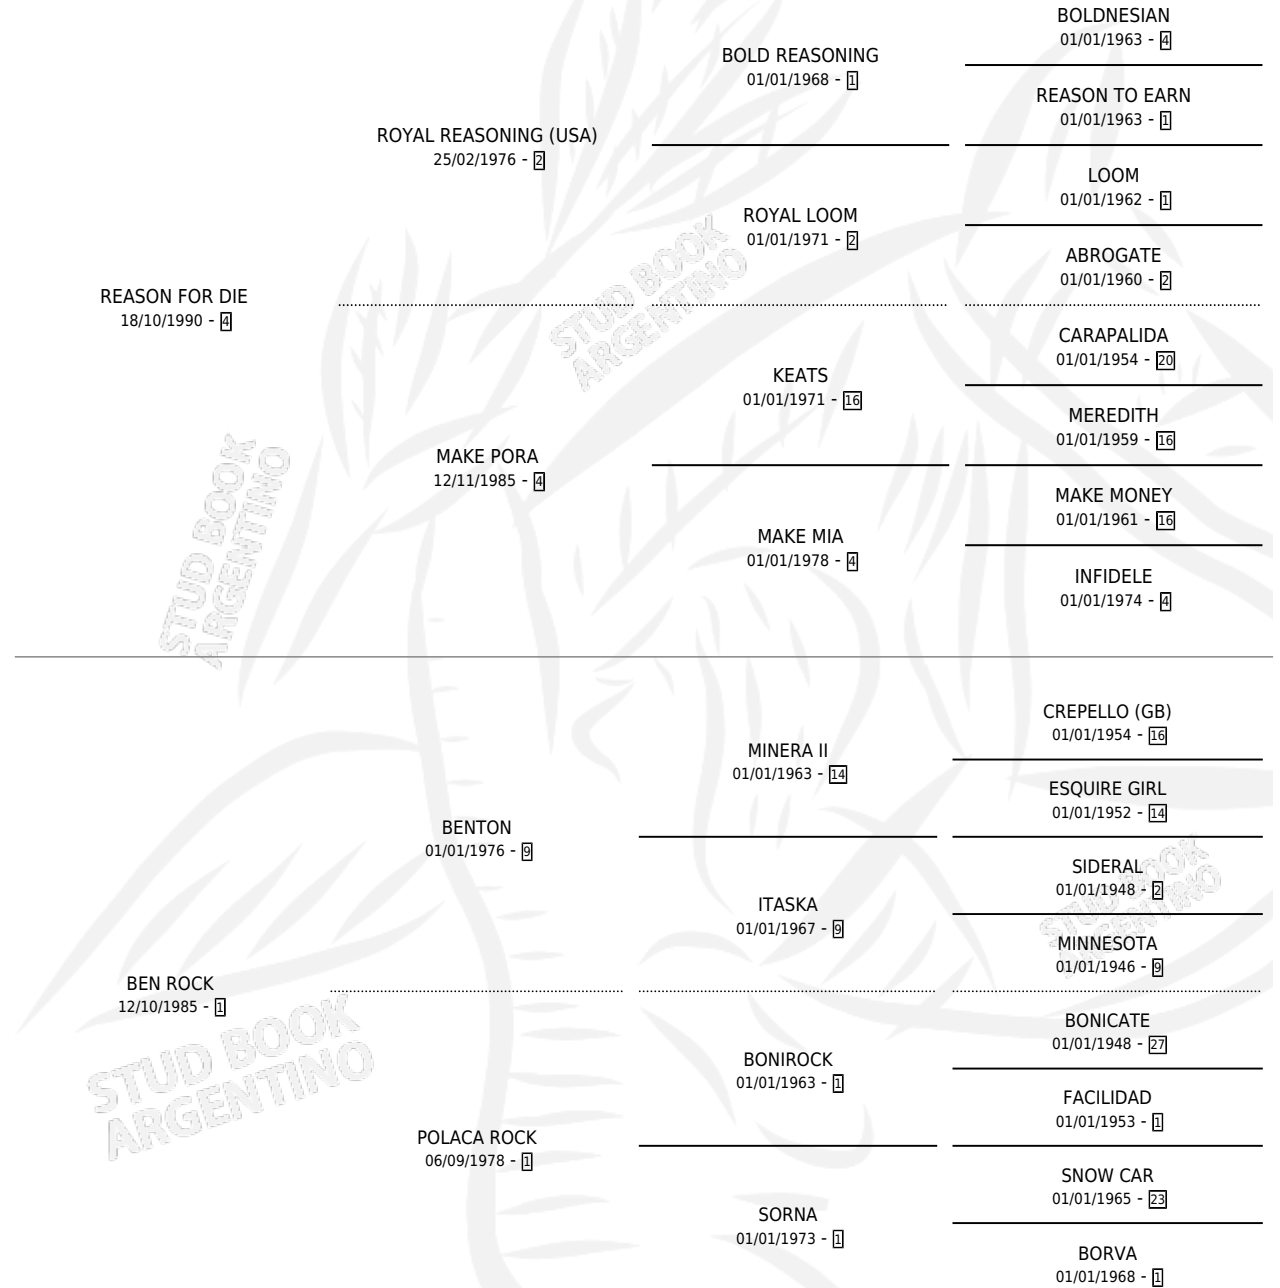

JENNIFER REASON

por REASON FOR DIE y BEN ROCK por BENTON

Argentina · Hembra · Zaino Doradillo · SP · 11/09/2000
Familia 1-o · Volumen 37

ESTADO

TIPIFICACIÓN SANGUÍNEA	✓
TIPIFICACIÓN POR ADN	✓
PASAPORTE	X
IDENTIFICACIÓN POR MICROCHIP	X
REPRODUCTOR	✓

Lugar de nacimiento: Recompensa

Criador: Sin dato

PEDIGREE

CAMPAÑA

Solo carreras oficiales de Argentina

POR EDAD

EDAD	CC	1°	2°	3°	4°	5°	NP	CLC	CLG	CLCG1	CLGG1	IMPORTE	GANANCIA / CC
4 AÑOS	2	0	0	0	0	1	1	0	0	0	0	\$0	\$0
5 AÑOS	3	0	0	0	0	1	2	0	0	0	0	\$360	\$120
TOTALES	5	0	0	0	0	2	3	0	0	0	0	\$360	\$72
%		0.0%	0.0%	0.0%	0.0%	40.0%	60.0%	0.0%	0.0%	0.0%	0.0%		