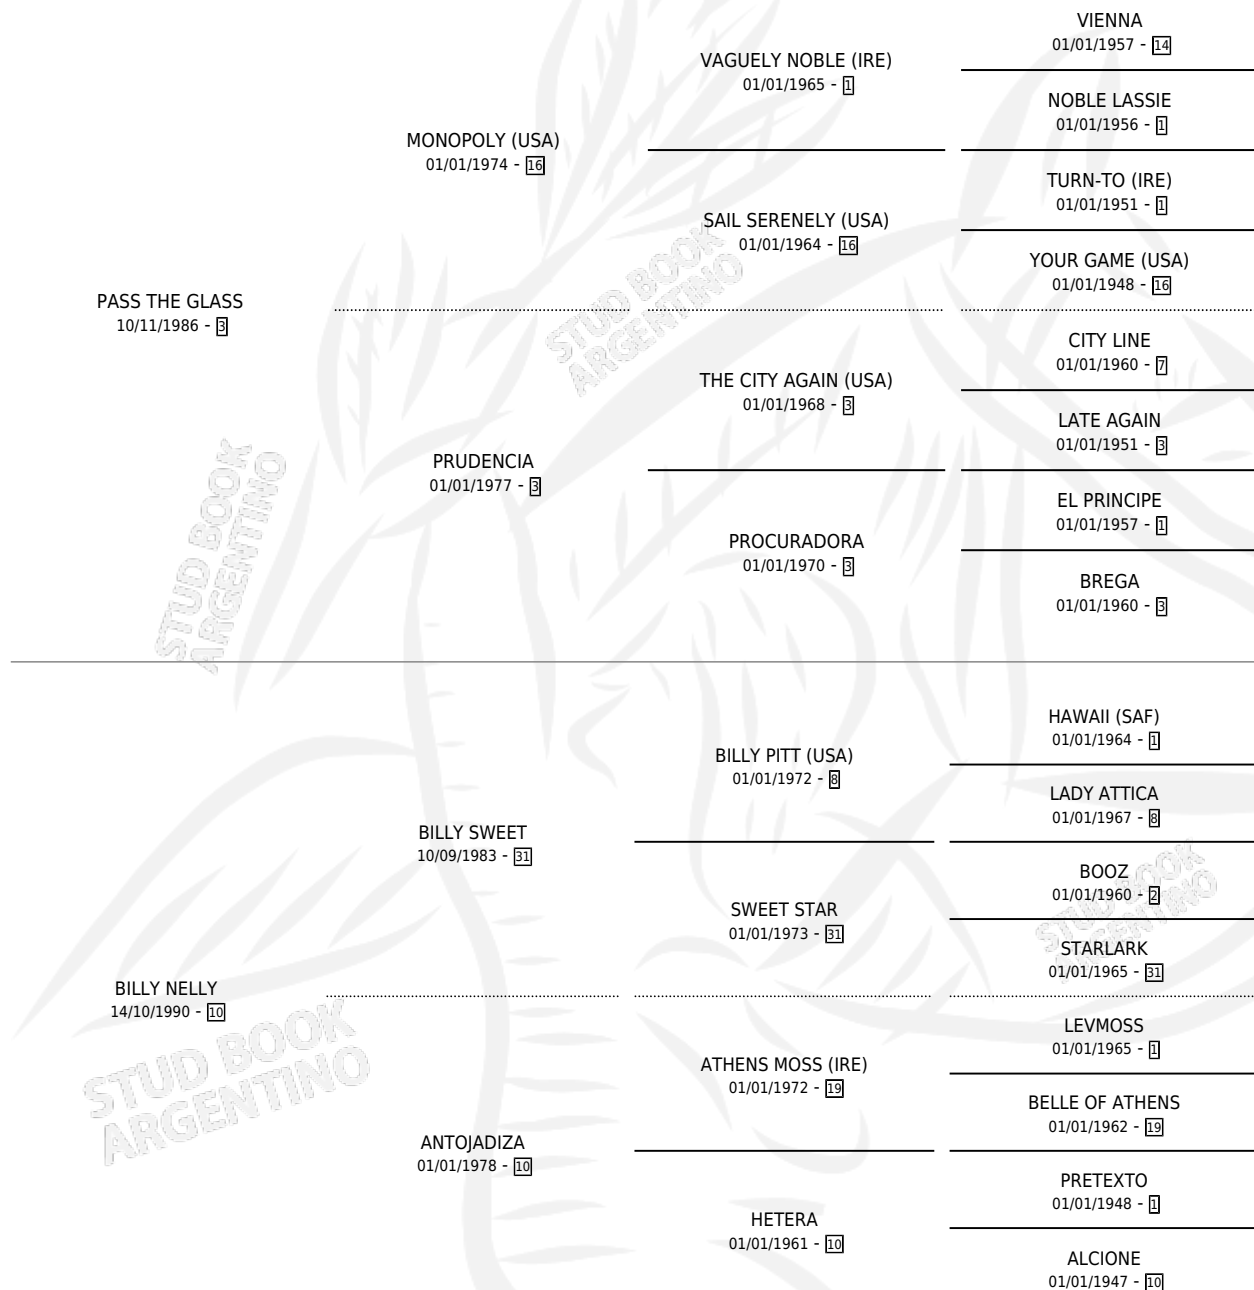

PRIMAVERA GLASS

por PASS THE GLASS y BILLY NELLY por BILLY SWEET

Argentina · Hembra · Zaino Doradillo · SP · 30/09/2000
Familia 10-a · Volumen 37

ESTADO

TIPIFICACIÓN SANGUÍNEA	X
TIPIFICACIÓN POR ADN	X
PASAPORTE	X
IDENTIFICACIÓN POR MICROCHIP	X
REPRODUCTOR	X

Lugar de nacimiento: Los Dos Tordos

Criador: Sin dato

PEDIGREE

PRIMAVERA GLASS

Datos oficiales del Stud Book Argentino

Documento generado el 10/05/2026

studbook.org.ar