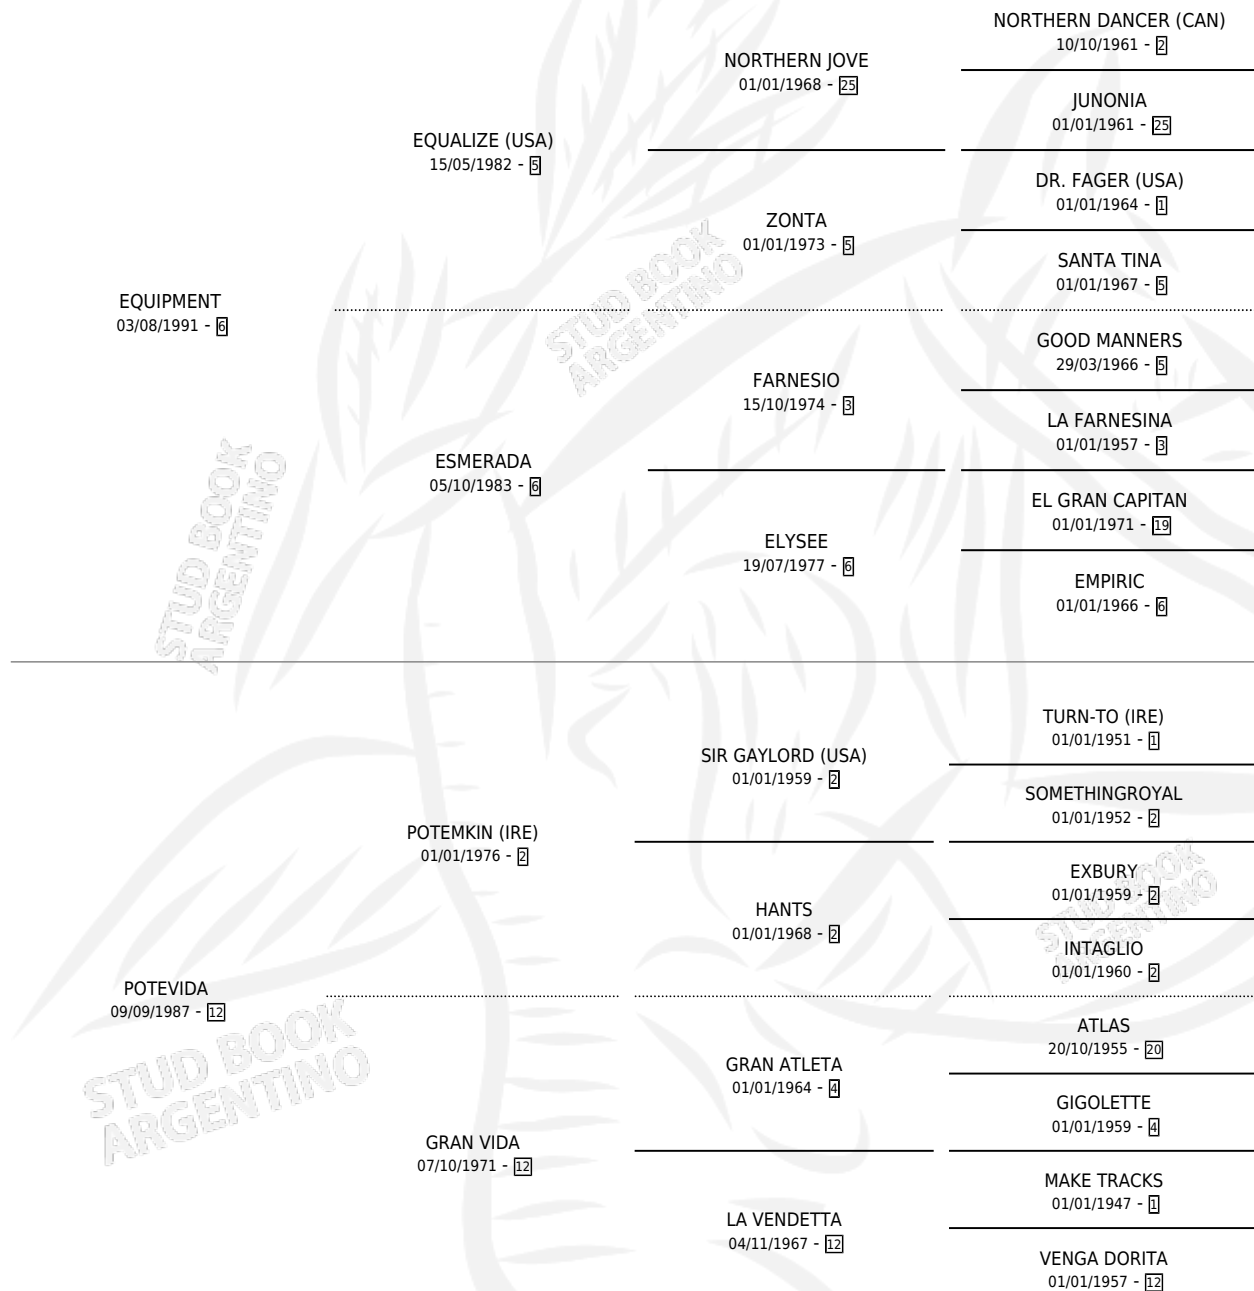

EQUI POTENCIAL

por EQUIPMENT y POTEVIDA por POTEVKIN (IRE)

Argentina · Macho · Zaino · SP · 18/09/2000
Familia 12 · Volumen 37

ESTADO

TIPIFICACIÓN SANGUÍNEA	X
TIPIFICACIÓN POR ADN	X
PASAPORTE	X
IDENTIFICACIÓN POR MICROCHIP	X
REPRODUCTOR	X

Lugar de nacimiento: Ana Celia

Criador: Sin dato

PEDIGREE

EQUI POTENCIAL

Datos oficiales del Stud Book Argentino

Documento generado el 20/06/2024

studbook.org.ar