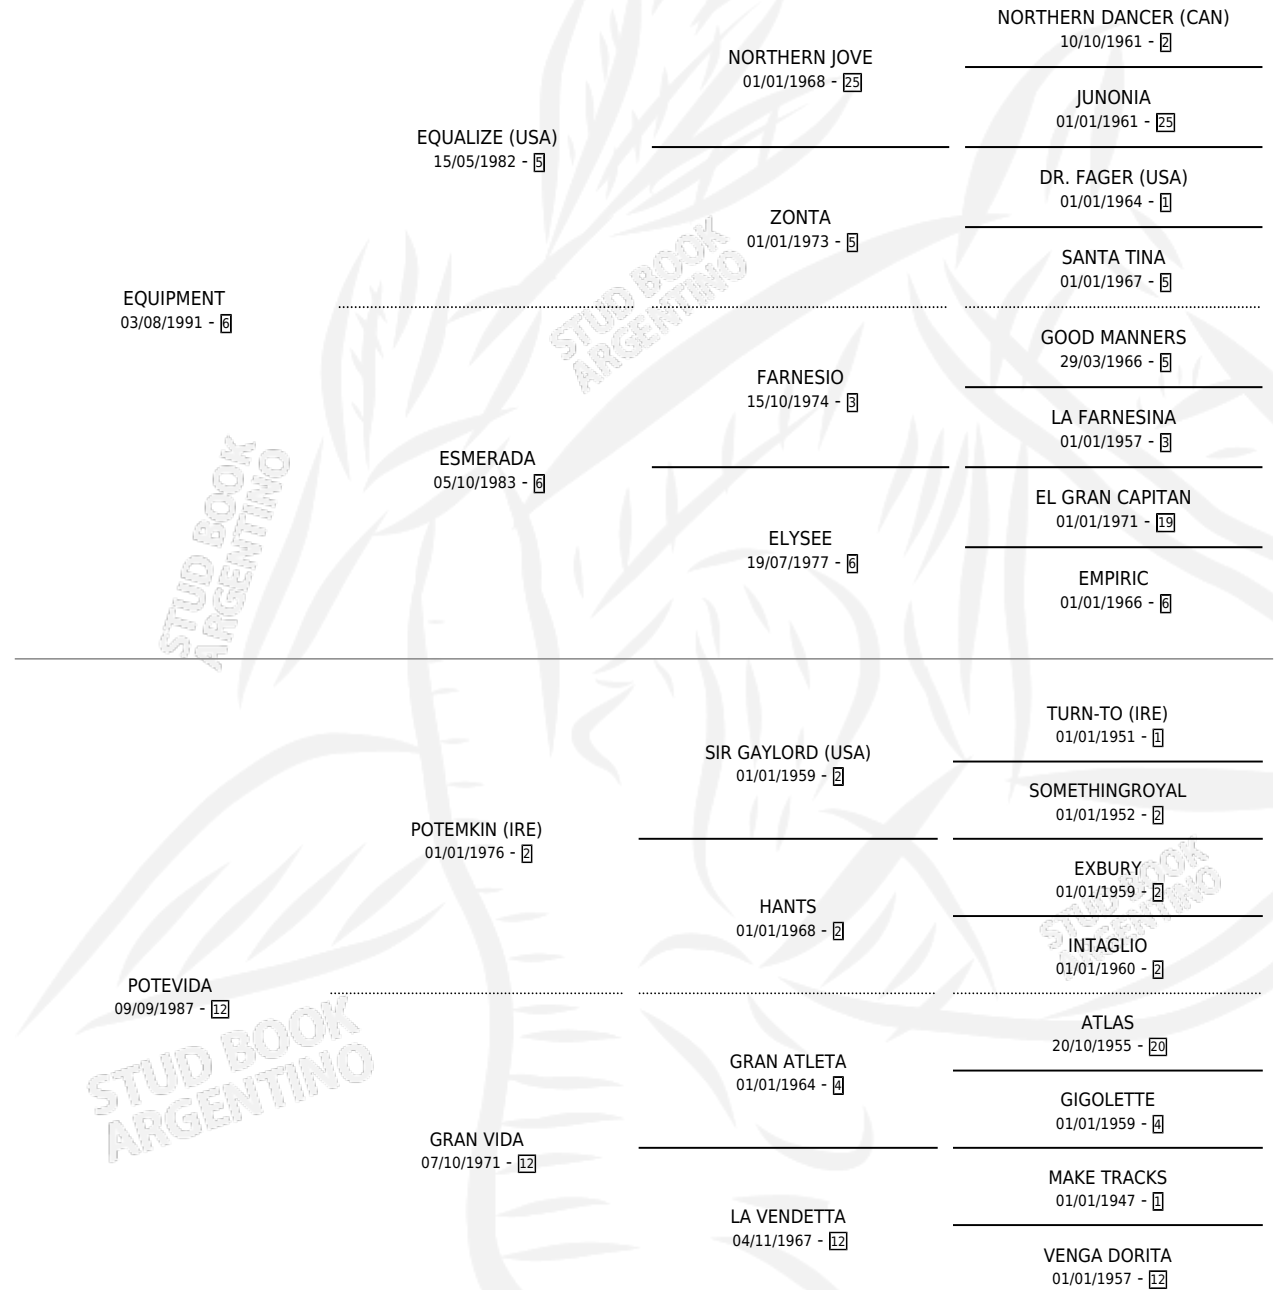

EQUI POTENCIAL

por EQUIPMENT y POTEVIDA por POTEVKIN (IRE)

Argentina · Macho · Zaino · SP · 18/09/2000

Familia 12 · Volumen 37

ESTADO

| | |
|------------------------------|---|
| TIPIFICACIÓN SANGUÍNEA | X |
| TIPIFICACIÓN POR ADN | X |
| PASAPORTE | X |
| IDENTIFICACIÓN POR MICROCHIP | X |
| REPRODUCTOR | X |

Lugar de nacimiento: Ana Celia

Criador: Sin dato

PEDIGREE

EQUI POTENCIAL

Datos oficiales del Stud Book Argentino

Documento generado el 12/06/2026

studbook.org.ar