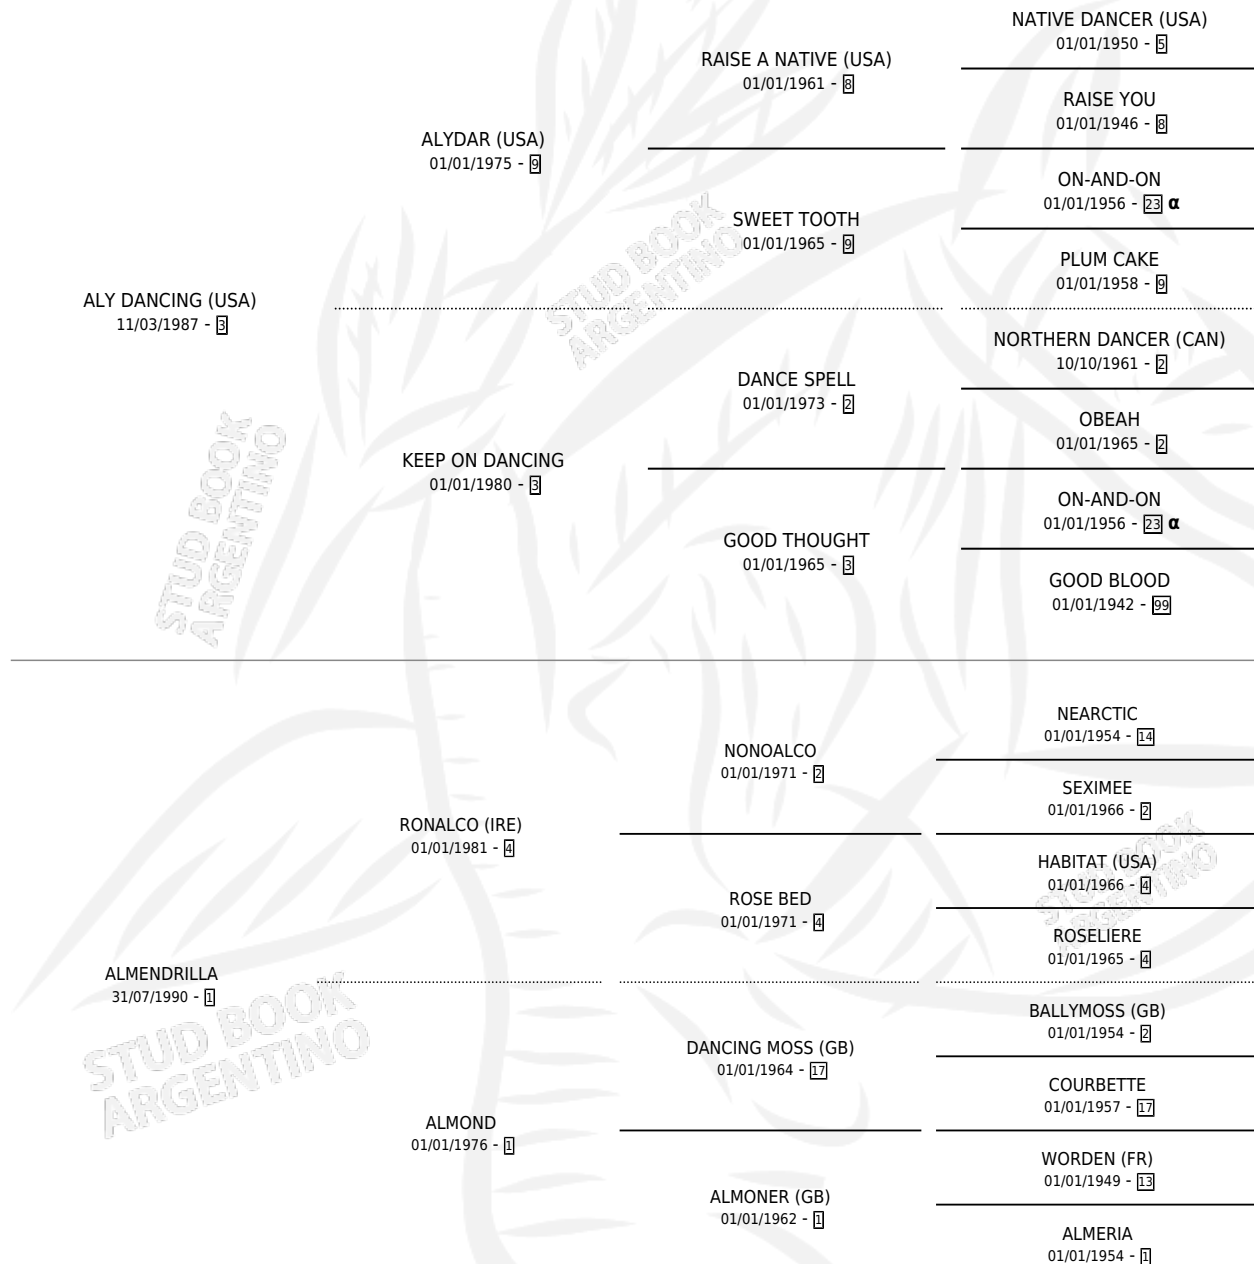

DULCE ALMENDRA

por **ALY DANCING (USA)** y **ALMENDRILLA** por **RONALCO (IRE)**

Argentina · Hembra · Alazan Tostado · SP · 06/10/2000
Familia 1-m · Volumen 37

ESTADO

TIPIFICACIÓN SANGUÍNEA	✓
TIPIFICACIÓN POR ADN	✓
PASAPORTE	X
IDENTIFICACIÓN POR MICROCHIP	X
REPRODUCTOR	✓

Lugar de nacimiento: Manzanares

Criador: Sin dato

~

HIJOS

	MACHOS	HEMBRAS
2 NACIERON	1	1
SIN ACTUACIONES		

PEDIGREE

INBREEDING : α

CAMPAÑA

Solo carreras oficiales de Argentina

POR EDAD

EDAD	CC	1°	2°	3°	4°	5°	NP	CLC	CLG	CLCG1	CLGG1	IMPORTE	GANANCIA / CC
2 AÑOS	2	0	1	0	0	0	1	0	0	0	0	\$1,360	\$680
3 AÑOS	2	0	0	0	0	0	2	0	0	0	0	\$0	\$0
5 AÑOS	10	2	3	0	3	0	2	0	0	0	0	\$28,450	\$2,845
6 AÑOS	3	0	0	0	1	0	2	0	0	0	0	\$700	\$233
TOTALES	17	2	4	0	4	0	7	0	0	0	0	\$30,510	\$1,795
%		11.8%	23.5%	0.0%	23.5%	0.0%	41.2%	0.0%	0.0%	0.0%	0.0%		