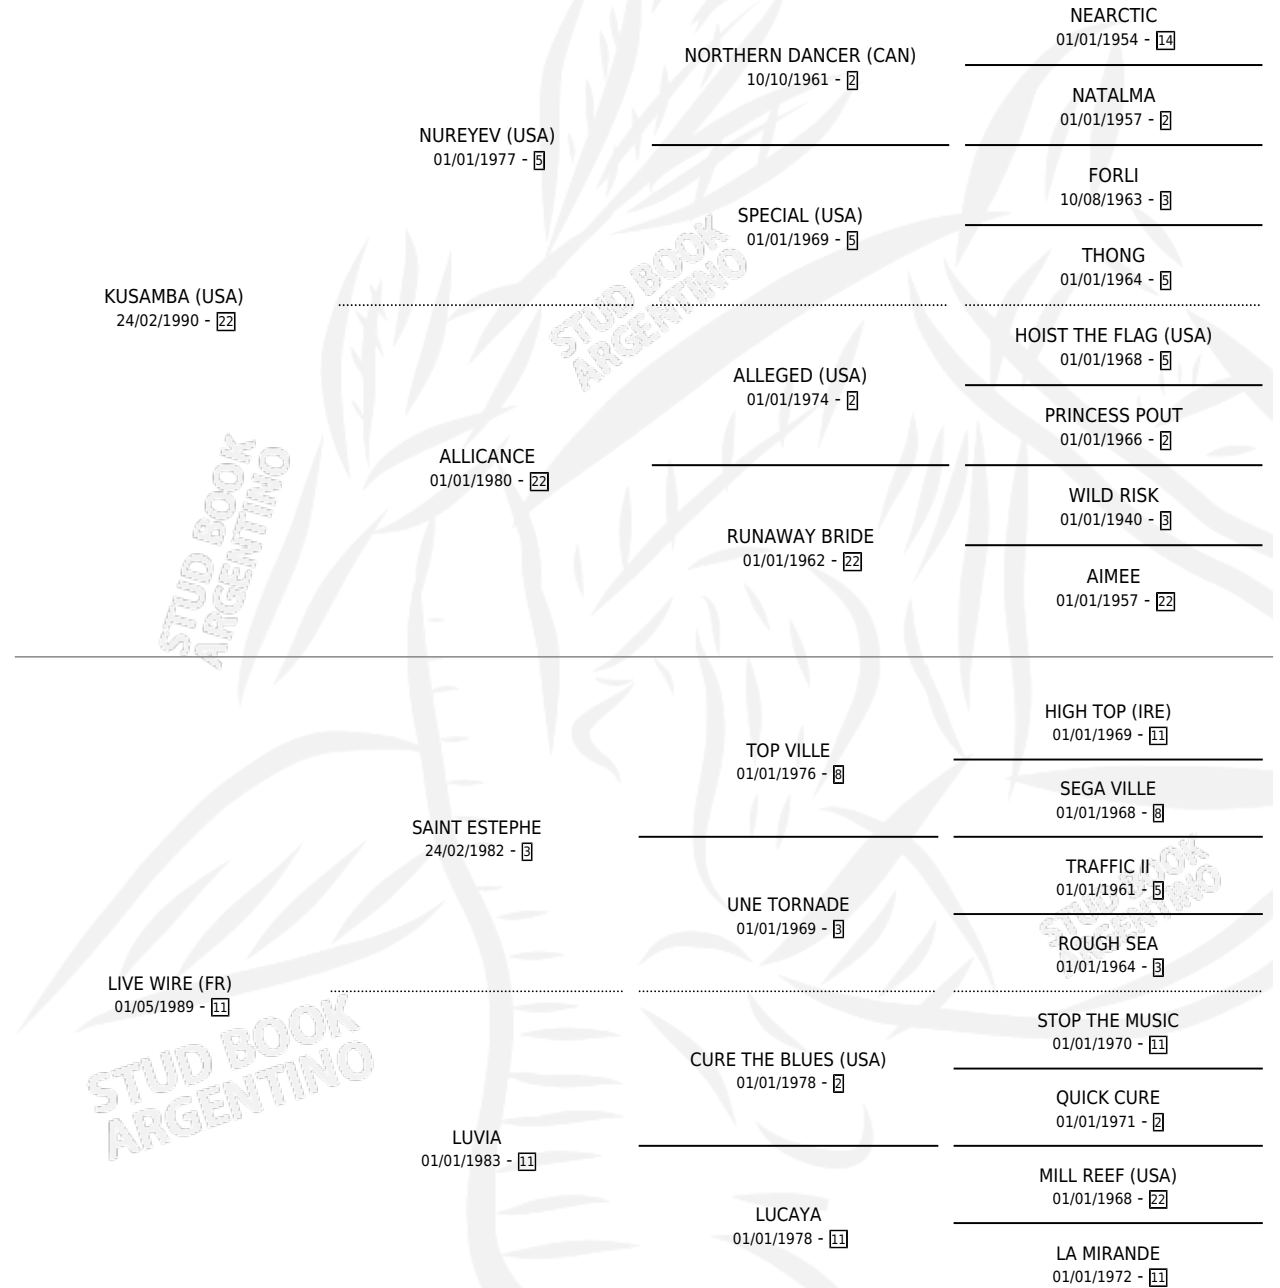

LEVANTISCA KU

por **KUSAMBA (USA)** y **LIVE WIRE (FR)** por **SAINT ESTEPHE**

Argentina · Hembra · Zaino · SP · 16/09/2000
Familia 11-d · Volumen 37

ESTADO

TIPIFICACIÓN SANGUÍNEA	✓
TIPIFICACIÓN POR ADN	X
PASAPORTE	X
IDENTIFICACIÓN POR MICROCHIP	X
REPRODUCTOR	X

Lugar de nacimiento: Divisadero

Criador: Sin dato

PEDIGREE

LEVANTISCA KU

Datos oficiales del Stud Book Argentino

Documento generado el 14/05/2026

studbook.org.ar