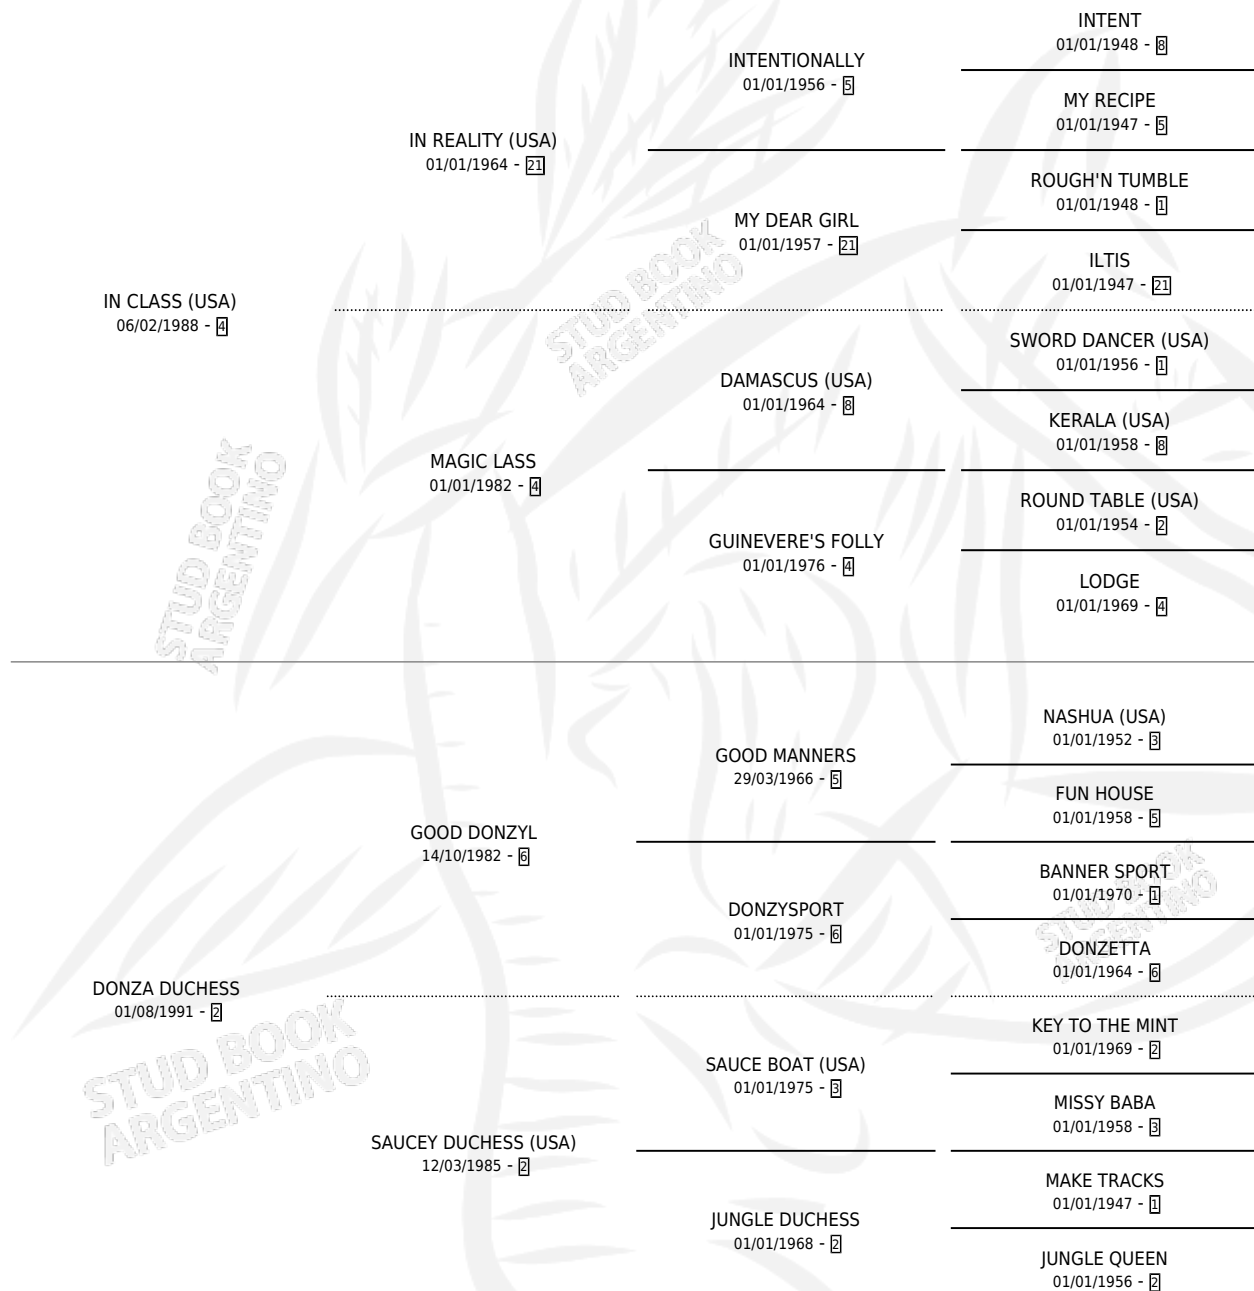

Lugar de nacimiento: Divisadero

Criador: Sin dato

~

HIJOS

	MACHOS	HEMBRAS
1 NACIERON	1	0
1 CORRIERON	1	0
1 GANARON	1	0
0 GANADORES CL	0 GANADORES GR	0 GANADORES G1

PEDIGREE

CAMPAÑA

Solo carreras oficiales de Argentina