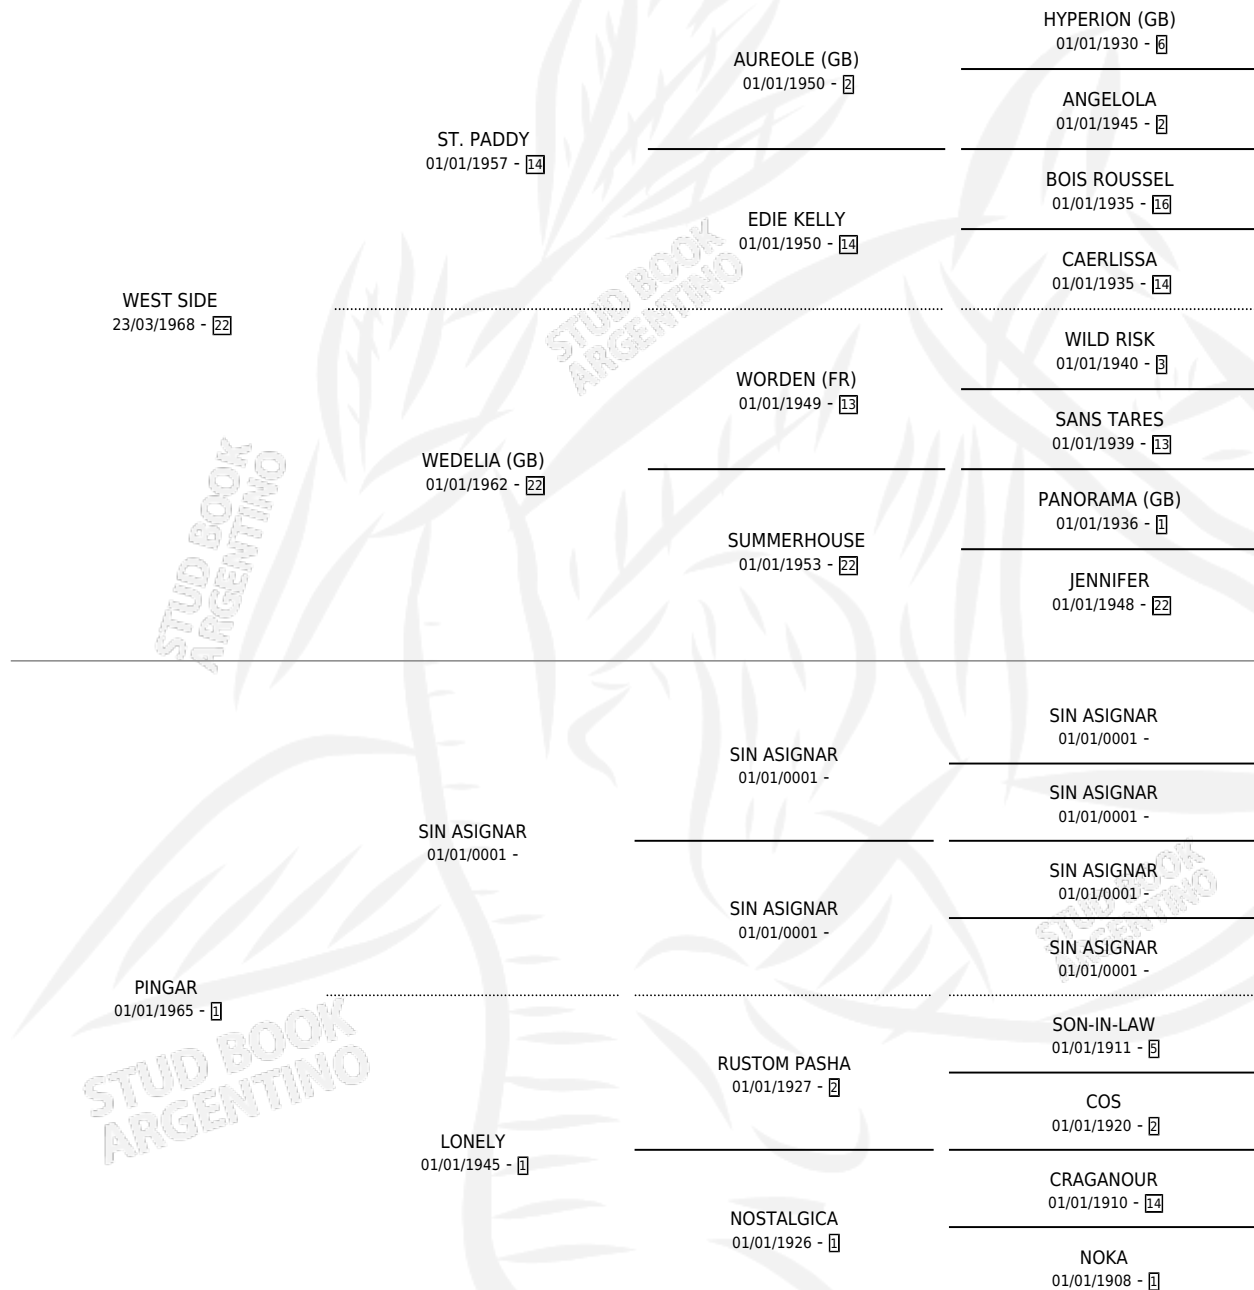

PINSIDE

por WEST SIDE y PINGAR por SIN ASIGNAR

Argentina · Hembra · Zaino · SP · 01/01/1973
Familia 1-j · Volumen 28

ESTADO

TIPIFICACIÓN SANGUÍNEA	X
TIPIFICACIÓN POR ADN	X
PASAPORTE	X
IDENTIFICACIÓN POR MICROCHIP	X
REPRODUCTOR	✓

Lugar de nacimiento: Campo particular

Criador: Sin dato

~

HIJOS

	MACHOS	HEMBRAS
2 NACIERON	0	2
1 CORRIERON	0	1
1 GANARON	0	1
0 GANADORES CL	0 GANADORES GR	0 GANADORES G1

PEDIGREE

CAMPAÑA

Solo carreras oficiales de Argentina