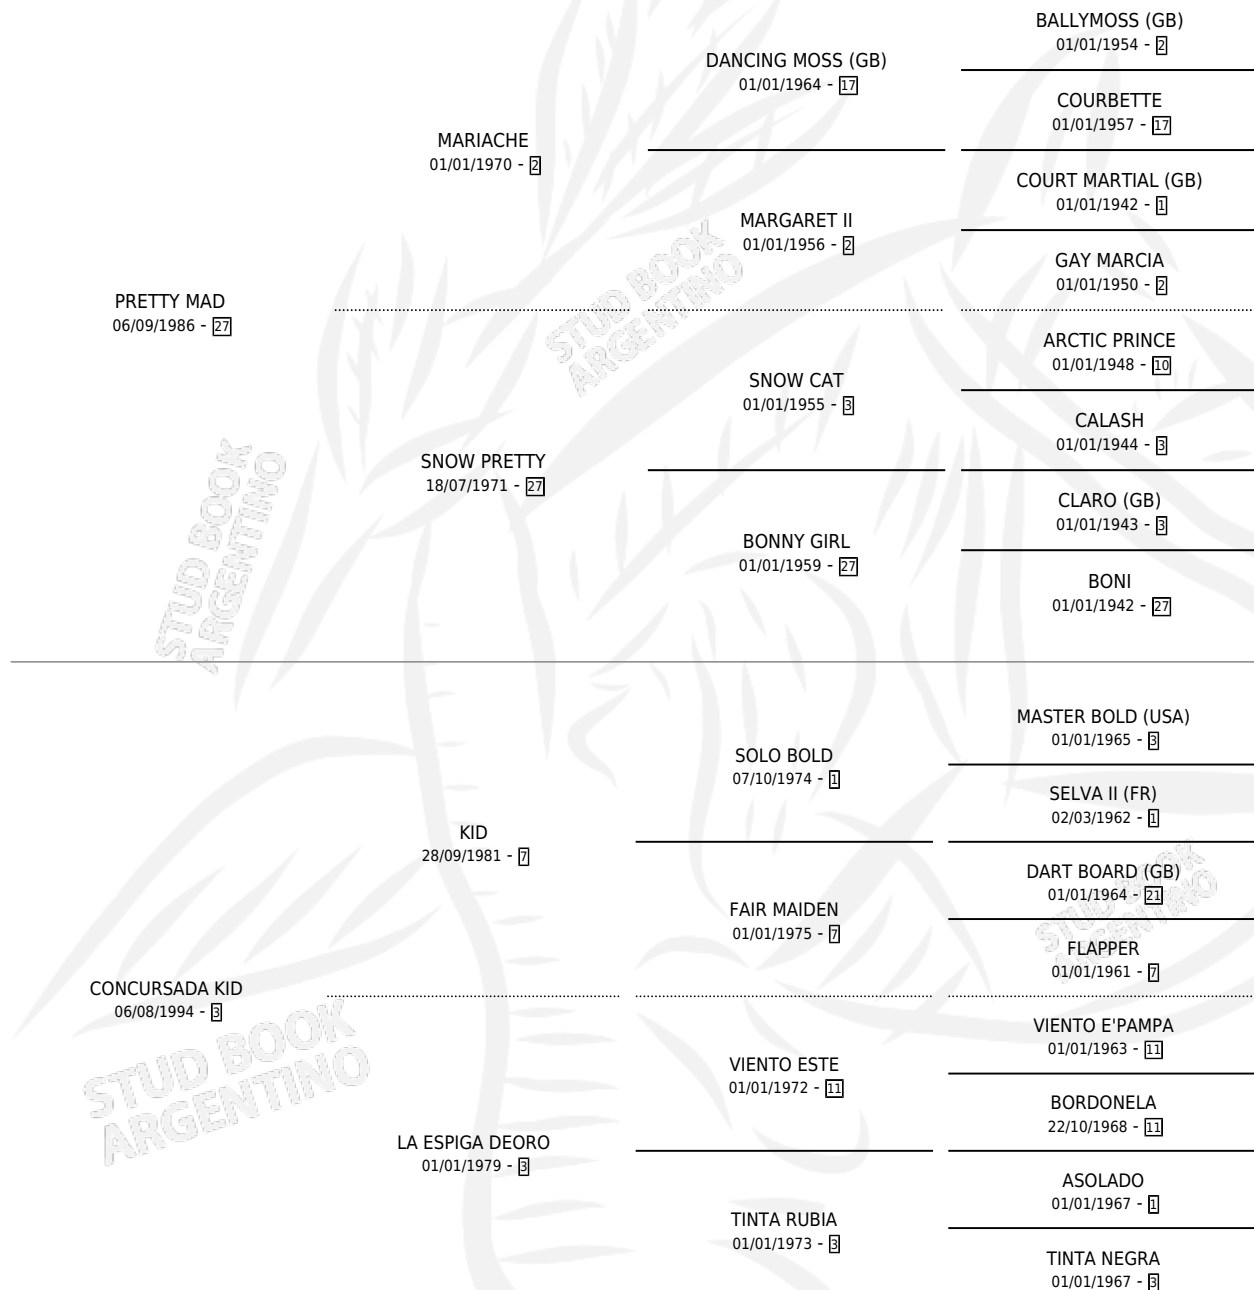

PRETTY EJECUTIVA

por PRETTY MAD y CONCURSADA KID por KID

Argentina · Hembra · Zaino · SP · 03/10/2000
Familia 3-c · Volumen 37

ESTADO

TIPIFICACIÓN SANGUÍNEA	✓
TIPIFICACIÓN POR ADN	X
PASAPORTE	X
IDENTIFICACIÓN POR MICROCHIP	X
REPRODUCTOR	X

Lugar de nacimiento: Don Jacobo

Criador: Mojon del Pago

PEDIGREE

PRETTY EJECUTIVA

Datos oficiales del Stud Book Argentino

Documento generado el 27/04/2026

studbook.org.ar