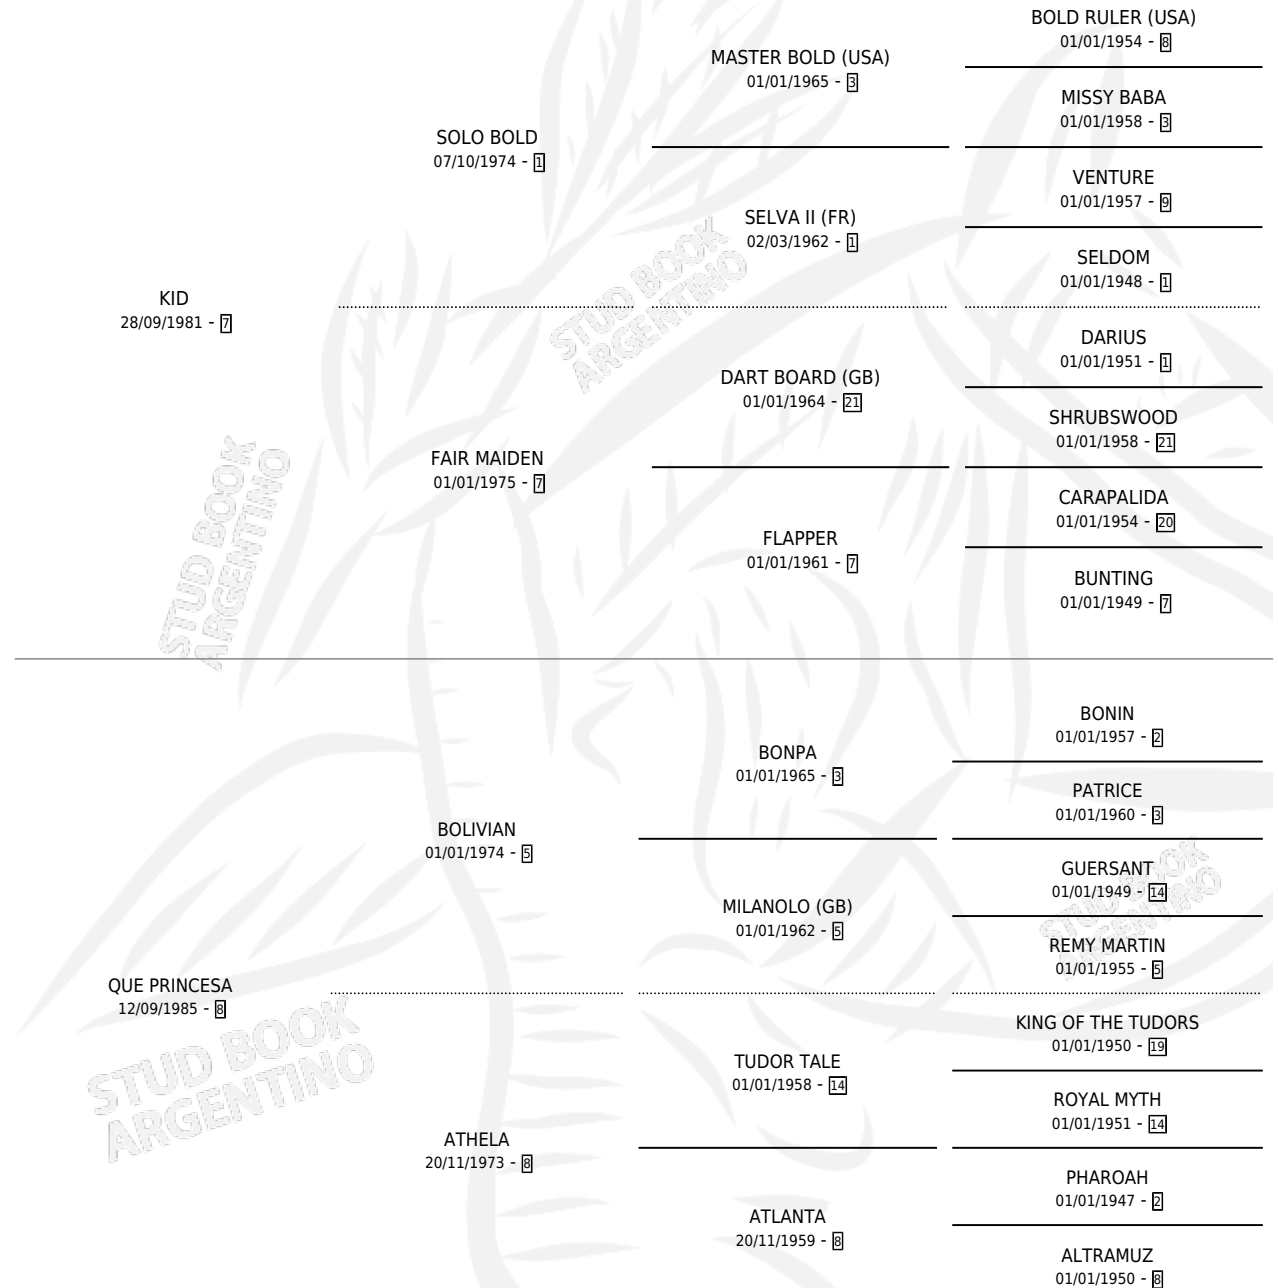

ANGEL KID

por KID y QUE PRINCESA por BOLIVIAN

Argentina · Macho · Zaino · SP · 03/10/2000
Familia 8-a · Volumen 37

ESTADO

TIPIFICACIÓN SANGUÍNEA	✓
TIPIFICACIÓN POR ADN	X
PASAPORTE	X
IDENTIFICACIÓN POR MICROCHIP	X
REPRODUCTOR	X

Lugar de nacimiento: Don Jacobo

Criador: Sin dato

PEDIGREE

CAMPAÑA

Solo carreras oficiales de Argentina

POR EDAD

EDAD	CC	1°	2°	3°	4°	5°	NP	CLC	CLG	CLCG1	CLGG1	IMPORTE	GANANCIA / CC
2 AÑOS	1	0	0	0	0	0	1	0	0	0	0	\$0	\$0
5 AÑOS	1	1	0	0	0	0	0	0	0	0	0	\$9,000	\$9,000
6 AÑOS	3	1	1	0	0	0	1	0	0	0	0	\$15,000	\$5,000
TOTALES	5	2	1	0	0	0	2	0	0	0	0	\$24,000	\$4,800
%		40.0%	20.0%	0.0%	0.0%	0.0%	40.0%	0.0%	0.0%	0.0%	0.0%		