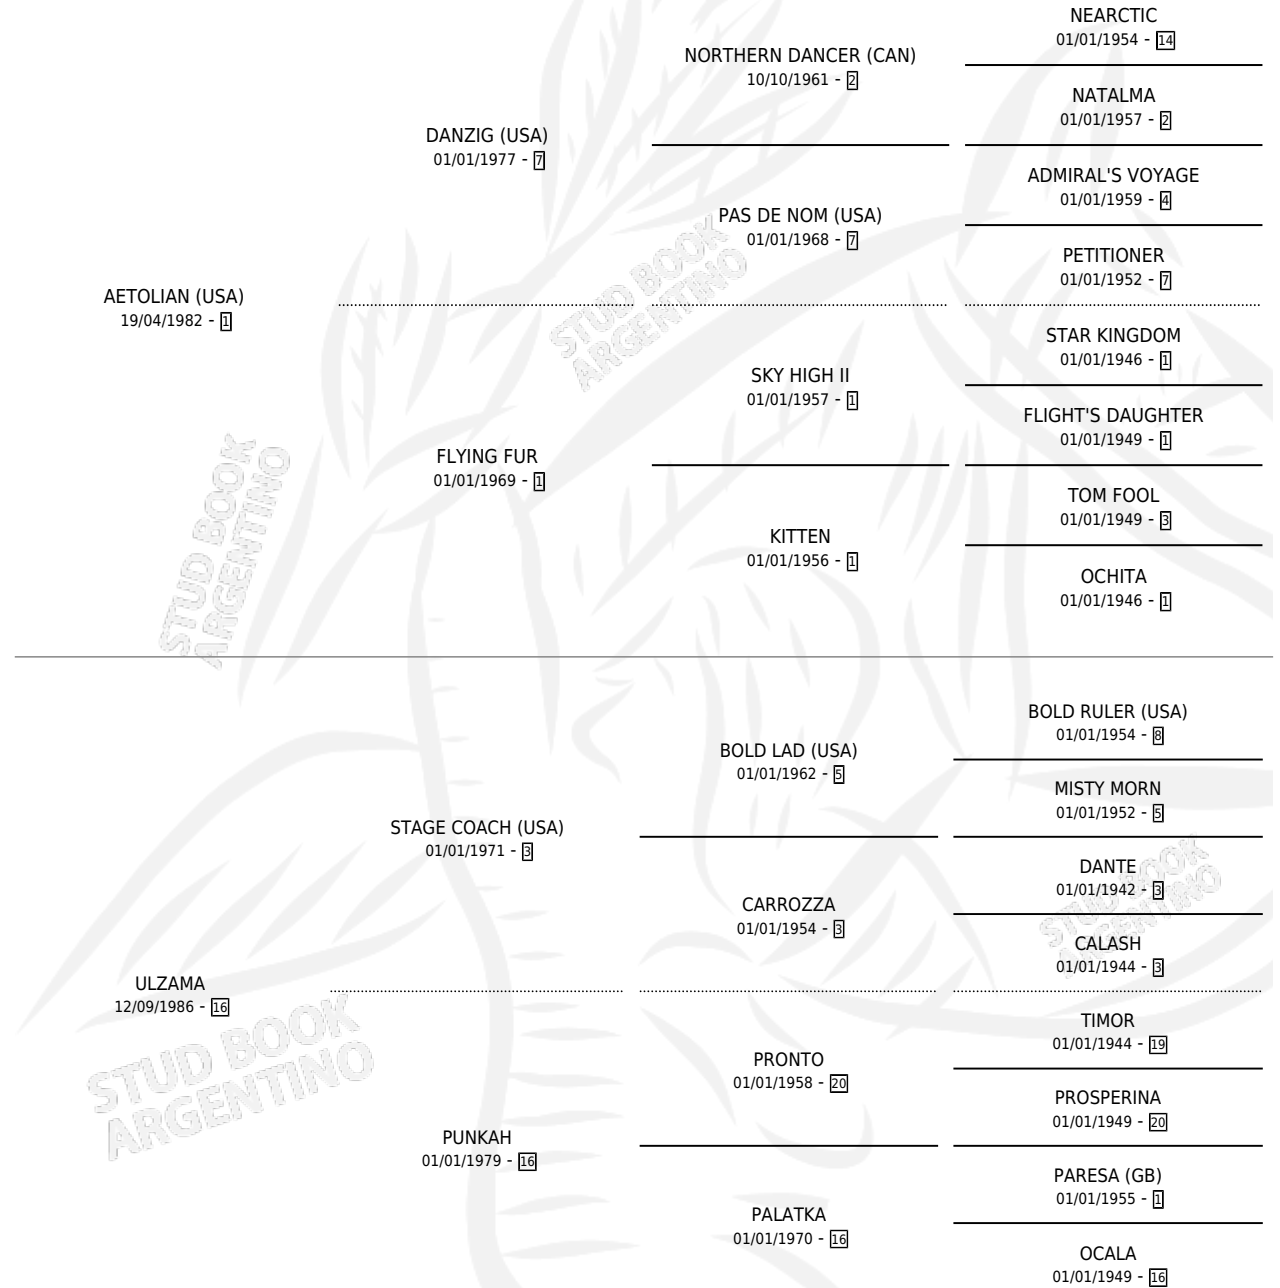

MAGA DEL PAGO

por AETOLIAN (USA) y ULZAMA por STAGE COACH (USA)

Argentina · Hembra · Zaino · SP · 16/10/2000
Familia 16 · Volumen 37

ESTADO

TIPIFICACIÓN SANGUÍNEA	✓
TIPIFICACIÓN POR ADN	✓
PASAPORTE	✓
IDENTIFICACIÓN POR MICROCHIP	X
REPRODUCTOR	✓

Lugar de nacimiento: Cross
Criador: Milovich Juan

~

HIJOS

	MACHOS	HEMBRAS
5 NACIERON	3	2
3 CORRIERON	3	0
1 GANARON	1	0
0 GANADORES CL	0 GANADORES GR	0 GANADORES G1

PEDIGREE