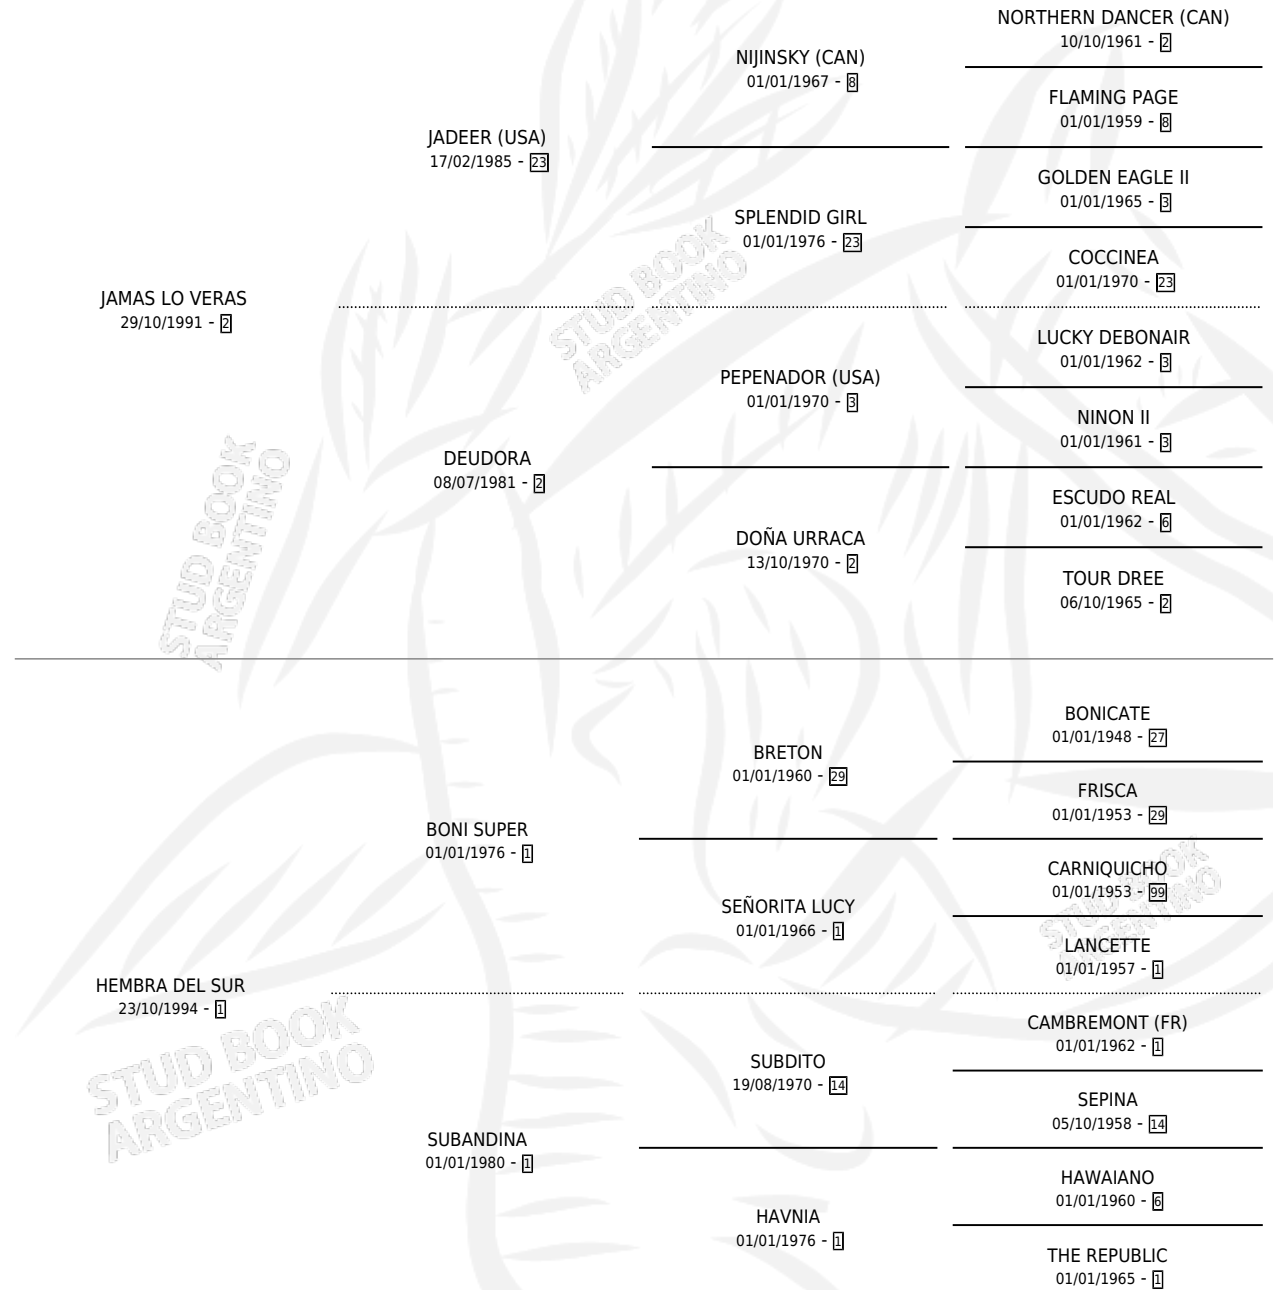

CRIOLLO Y BARON

por JAMAS LO VERAS y HEMBRA DEL SUR por BONI SUPER

Argentina · Macho · Zaino · SP · 28/08/2000
Familia 1-d · Volumen 37

ESTADO

TIPIFICACIÓN SANGUÍNEA	✓
TIPIFICACIÓN POR ADN	X
PASAPORTE	X
IDENTIFICACIÓN POR MICROCHIP	X
REPRODUCTOR	X

Lugar de nacimiento: Huiliche
Criador: Sin dato

PEDIGREE

CRIOLLO Y BARON

Datos oficiales del Stud Book Argentino

Documento generado el 07/05/2026

studbook.org.ar