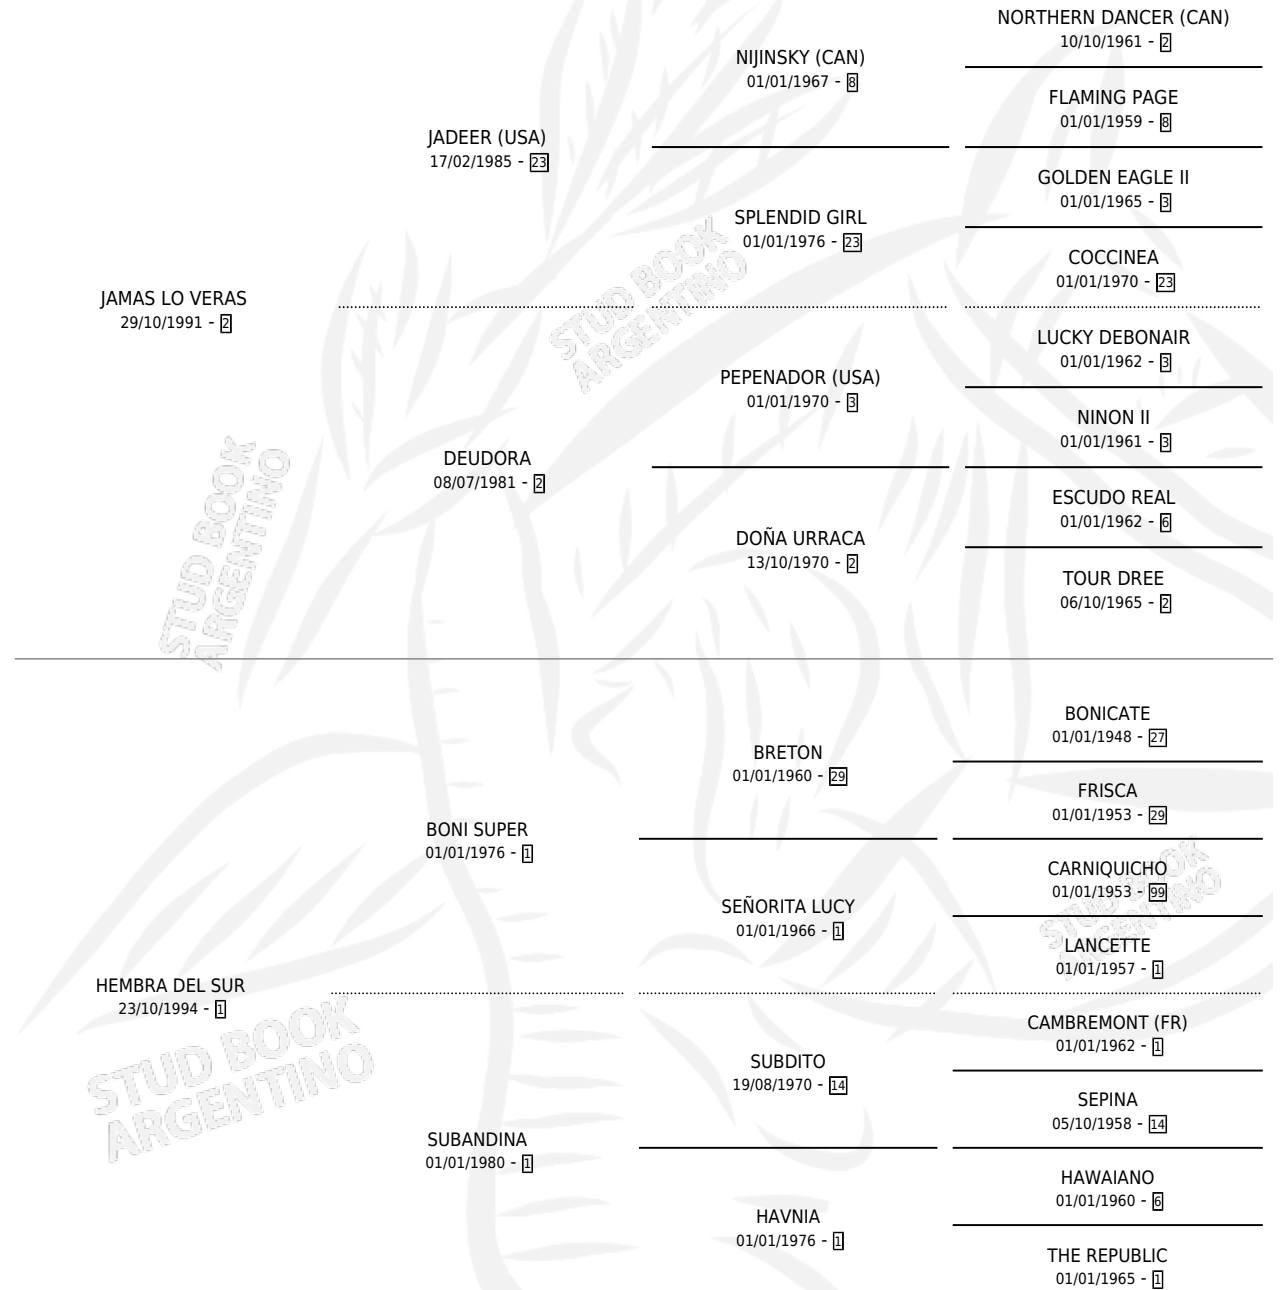

CRIOLLO Y BARON

por JAMAS LO VERAS y HEMBRA DEL SUR por BONI SUPER

Argentina · Macho · Zaino · SP · 28/08/2000
Familia 1-d · Volumen 37

ESTADO

TIPIFICACIÓN SANGUÍNEA	✓
TIPIFICACIÓN POR ADN	X
PASAPORTE	X
IDENTIFICACIÓN POR MICROCHIP	X
REPRODUCTOR	X

Lugar de nacimiento: Huiliche
Criador: Sin dato

PEDIGREE

CRIOLLO Y BARON

Datos oficiales del Stud Book Argentino

Documento generado el 05/06/2025

studbook.org.ar