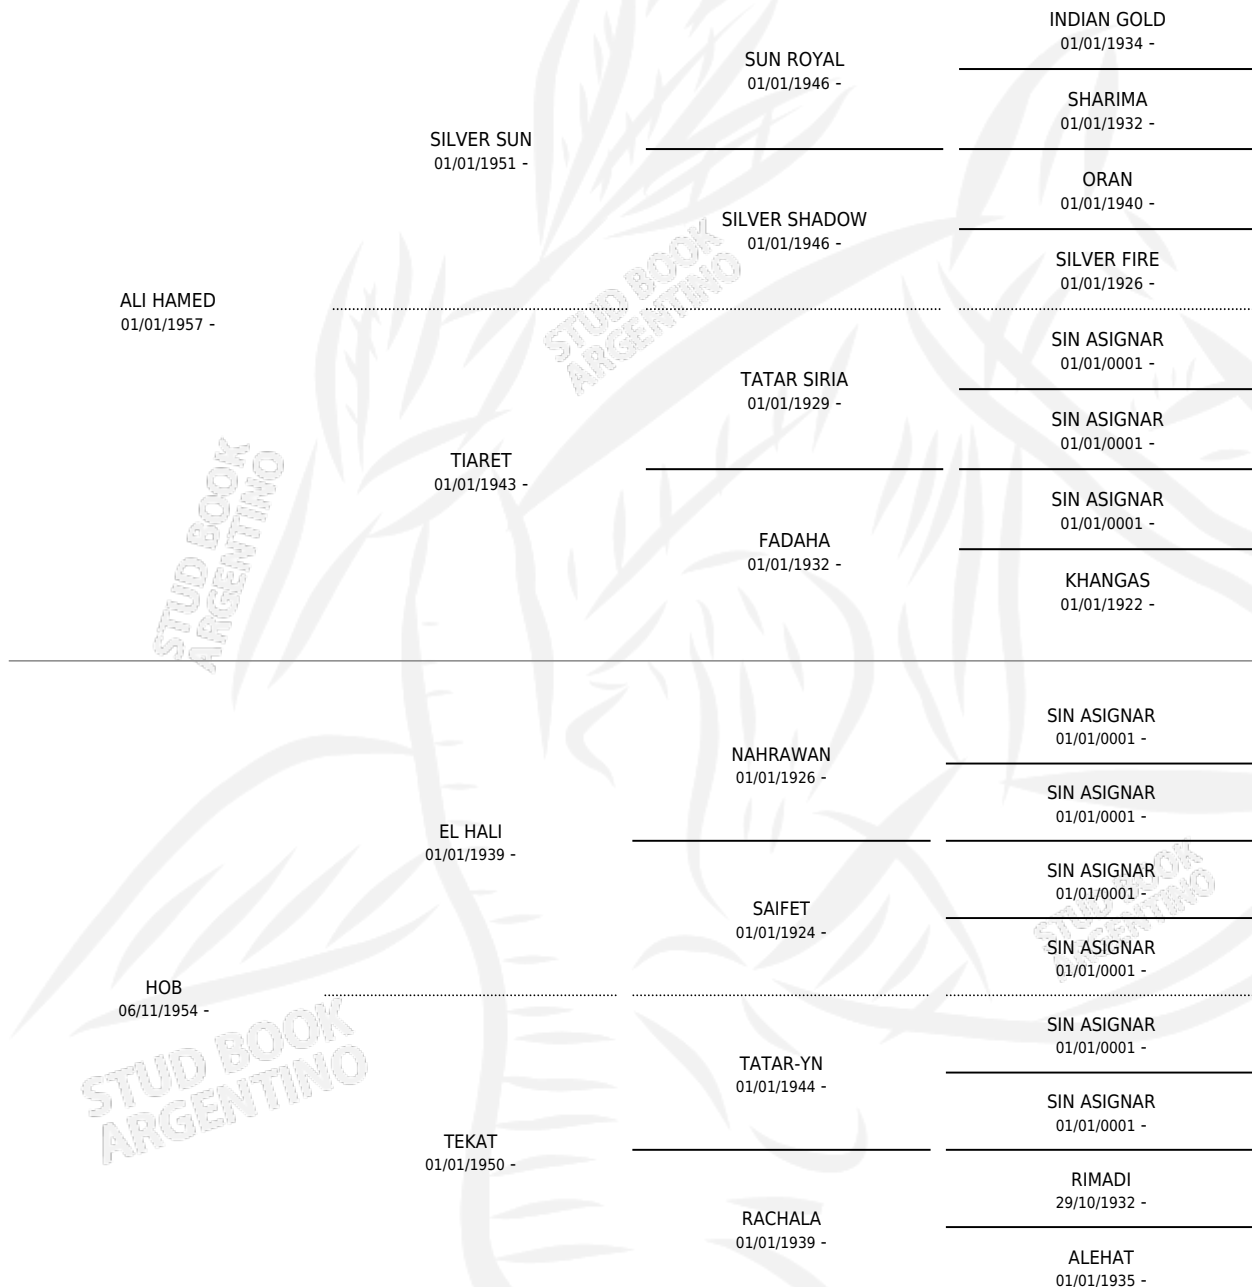

DANKEL

PEDIGREE

por ALI HAMED y HOB por EL HALI

Argentina · Macho · Tordillo · AP · 22/11/1973
Familia · Volumen 28

ESTADO

TIPIFICACIÓN SANGUÍNEA	✓
TIPIFICACIÓN POR ADN	X
PASAPORTE	X
IDENTIFICACIÓN POR MICROCHIP	X
REPRODUCTOR	✓

Lugar de nacimiento: Campo particular

Criador: De Ridder Luis Francisco

~

HIJOS

	MACHOS	HEMBRAS
9 NACIERON	2	7
SIN ACTUACIONES