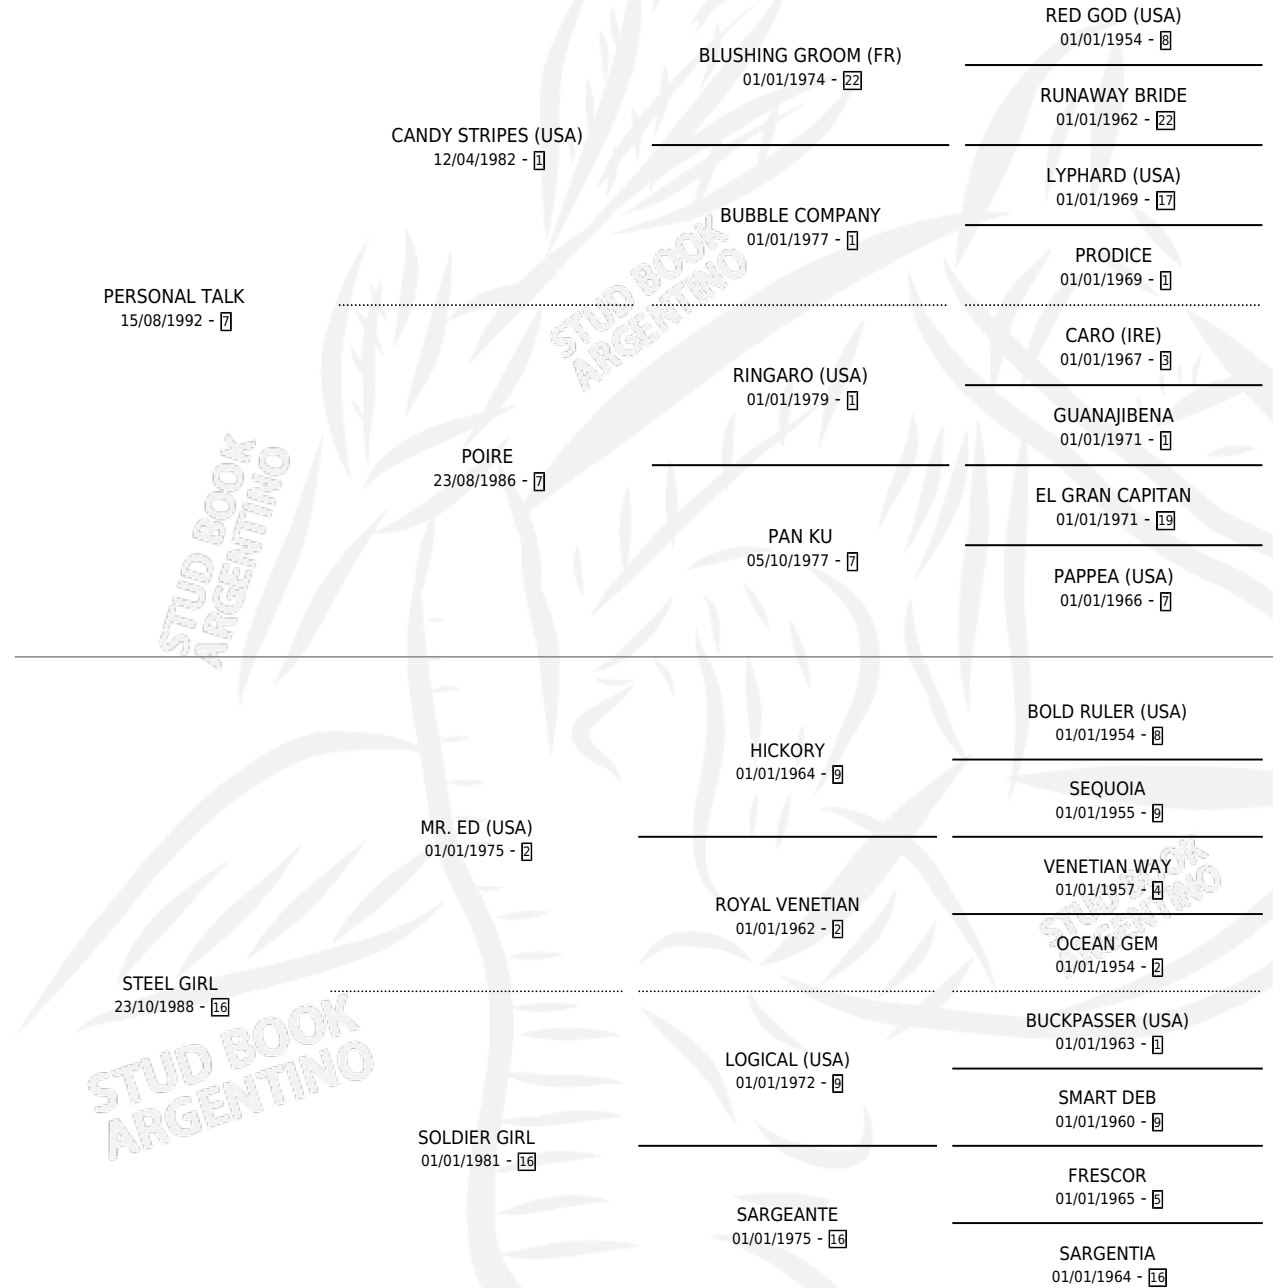

MR. PERSONAL

por PERSONAL TALK y STEEL GIRL por MR. ED (USA)

Argentina · Macho · Zaino · SP · 03/10/2000
Familia 16-e · Volumen 37

ESTADO

TIPIFICACIÓN SANGUÍNEA	✓
TIPIFICACIÓN POR ADN	X
PASAPORTE	X
IDENTIFICACIÓN POR MICROCHIP	X
REPRODUCTOR	X

Lugar de nacimiento: San Remigio
Criador: Barbero Antonio Eleuterio

PEDIGREE

CAMPAÑA

Solo carreras oficiales de Argentina

POR EDAD

EDAD	CC	1°	2°	3°	4°	5°	NP	CLC	CLG	CLCG1	CLGG1	IMPORTE	GANANCIA / CC
3 AÑOS	2	0	0	0	0	0	2	0	0	0	0	\$0	\$0
6 AÑOS	10	0	0	2	0	2	6	0	0	0	0	\$4,250	\$425
TOTALES	12	0	0	2	0	2	8	0	0	0	0	\$4,250	\$354
%		0.0%	0.0%	16.7%	0.0%	16.7%	66.7%	0.0%	0.0%	0.0%	0.0%		