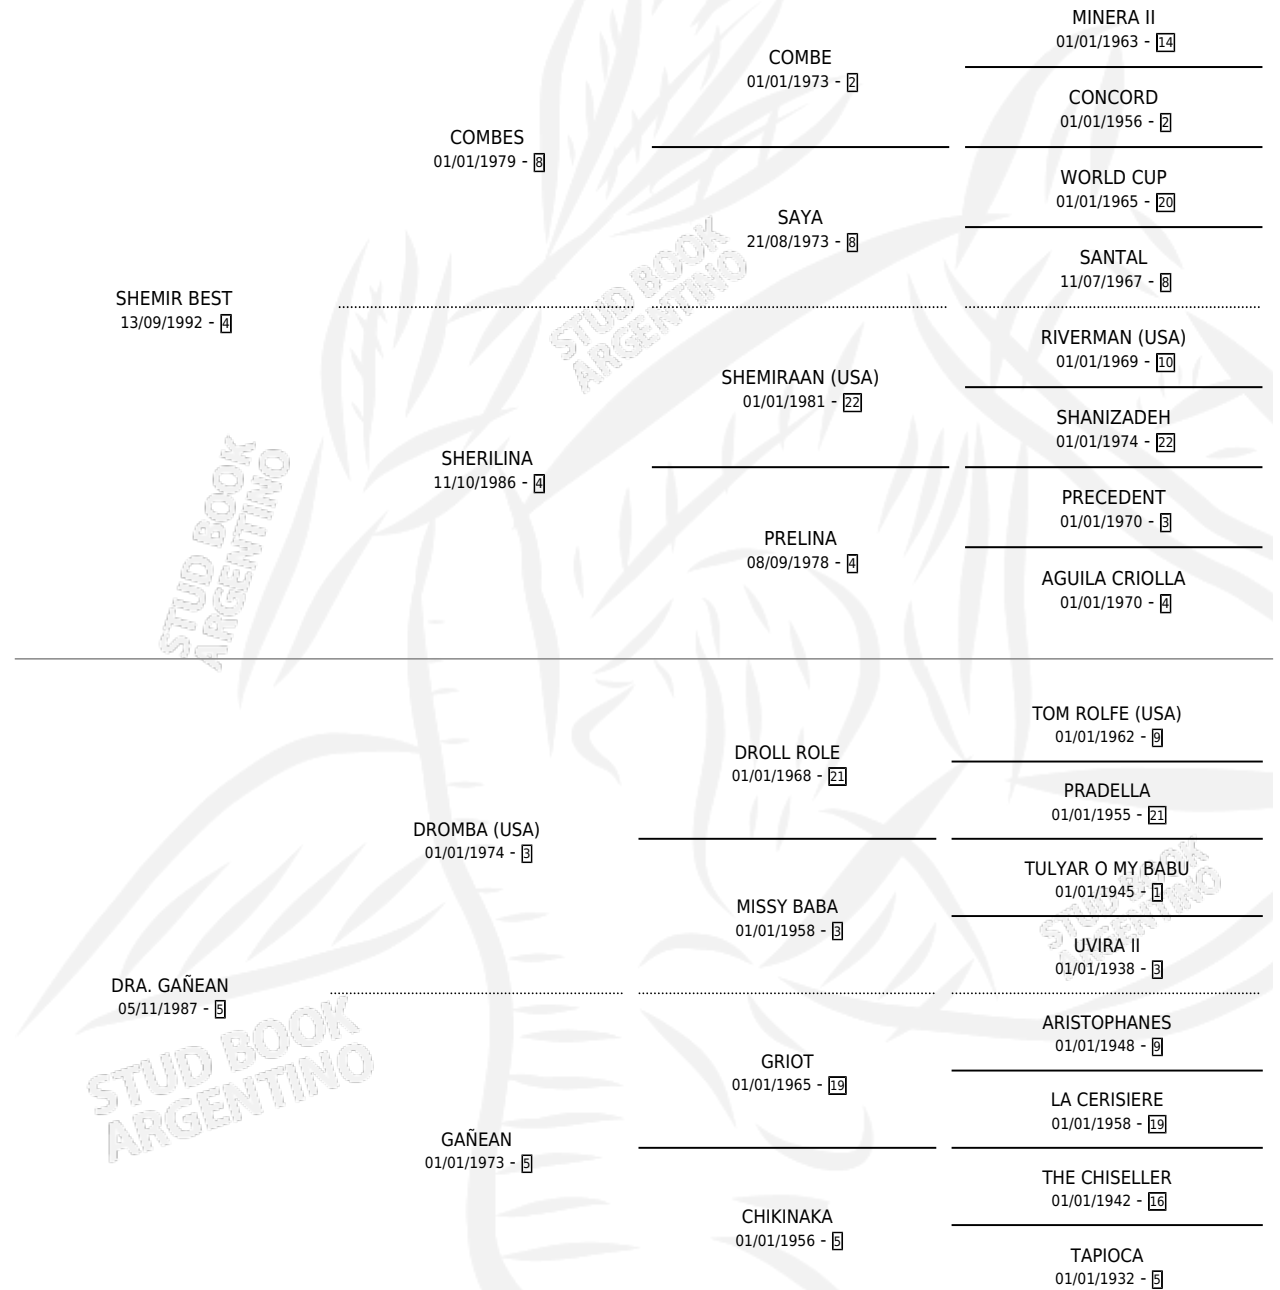

RISPAZ

por **SHEMIR BEST** y **DRA. GAÑEAN** por **DROMBA (USA)**

Argentina · Macho · Zaino Doradillo · SP · 09/10/2000
Familia 5 · Volumen 37

ESTADO

TIPIFICACIÓN SANGUÍNEA	✓
TIPIFICACIÓN POR ADN	X
PASAPORTE	X
IDENTIFICACIÓN POR MICROCHIP	X
REPRODUCTOR	X

Lugar de nacimiento: El Ancho
Criador: Lofiego Ricardo Pascual

PEDIGREE

CAMPAÑA

Solo carreras oficiales de Argentina

POR EDAD

EDAD	CC	1°	2°	3°	4°	5°	NP	CLC	CLG	CLCG1	CLGG1	IMPORTE	GANANCIA / CC
2 AÑOS	1	0	0	0	0	0	1	0	0	0	0	\$0	\$0
3 AÑOS	2	0	0	0	0	0	2	0	0	0	0	\$0	\$0
TOTALES	3	0	0	0	0	0	3	0	0	0	0	\$0	\$0
%		0.0%	0.0%	0.0%	0.0%	0.0%	100%	0.0%	0.0%	0.0%	0.0%		