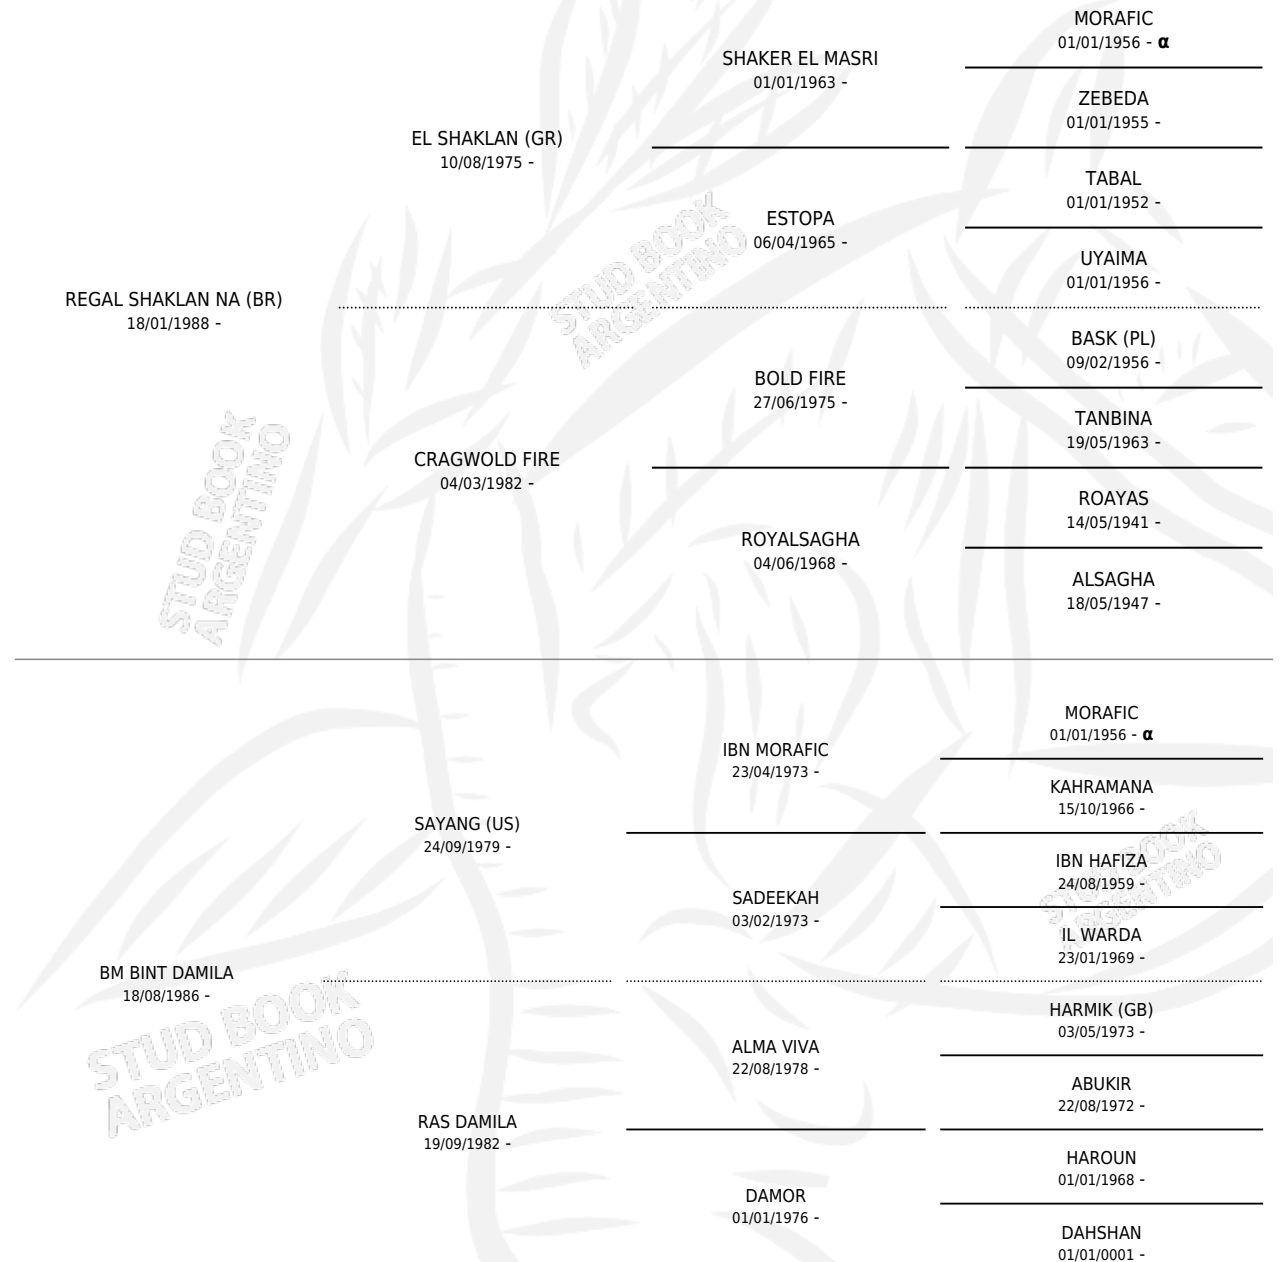

# KIM AMAHL

por **REGAL SHAKLAN NA (BR)** y **BM BINT DAMILA** por **SAYANG (US)**

Argentina · Macho · Alazan o Tordillo · AP · 11/09/2000  
Familia · Volumen 37

## ESTADO

TIPIFICACIÓN SANGUÍNEA	X
TIPIFICACIÓN POR ADN	X
PASAPORTE	X
IDENTIFICACIÓN POR MICROCHIP	X
REPRODUCTOR	X

**Lugar de nacimiento:** La Preferida

**Criador:** Sin dato

## PEDIGREE

INBREEDING : α