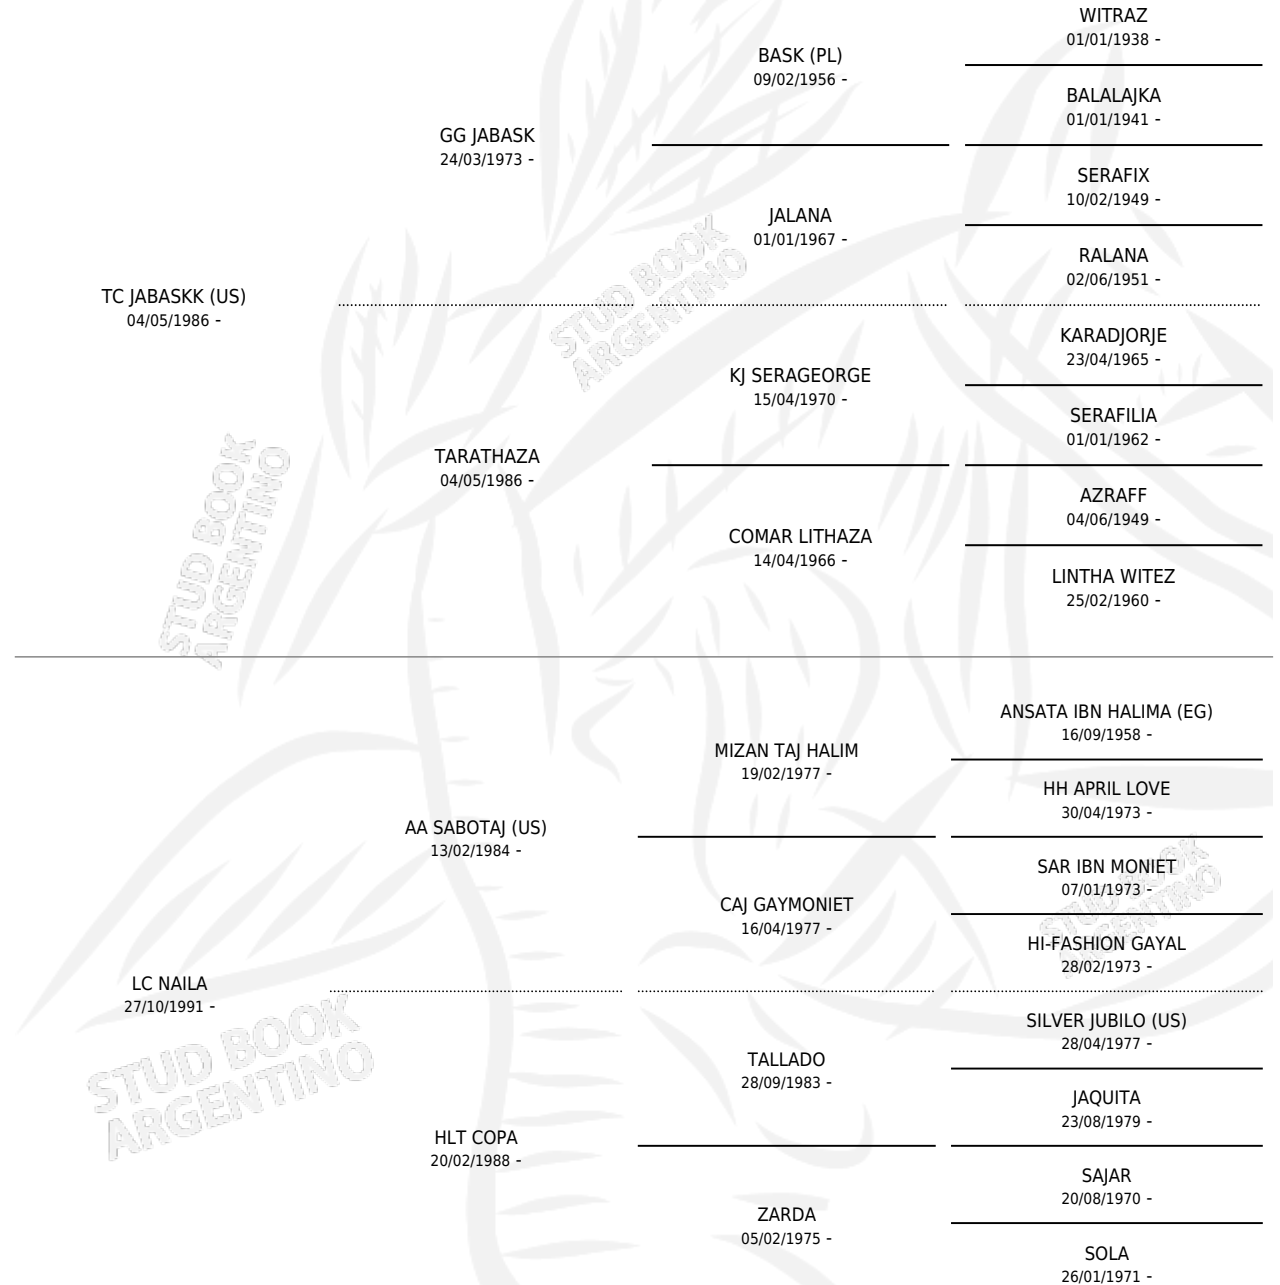

LC CANDELA

por TC JABASKK (US) y LC NAILA por AA SABOTAJ (US)

Argentina · Hembra · Tordillo · AP · 05/10/2000
Familia · Volumen 37

ESTADO

TIPIFICACIÓN SANGUÍNEA	✓
TIPIFICACIÓN POR ADN	X
PASAPORTE	X
IDENTIFICACIÓN POR MICROCHIP	X
REPRODUCTOR	✓

Lugar de nacimiento: La Catalina

Criador: La Catalina

PEDIGREE