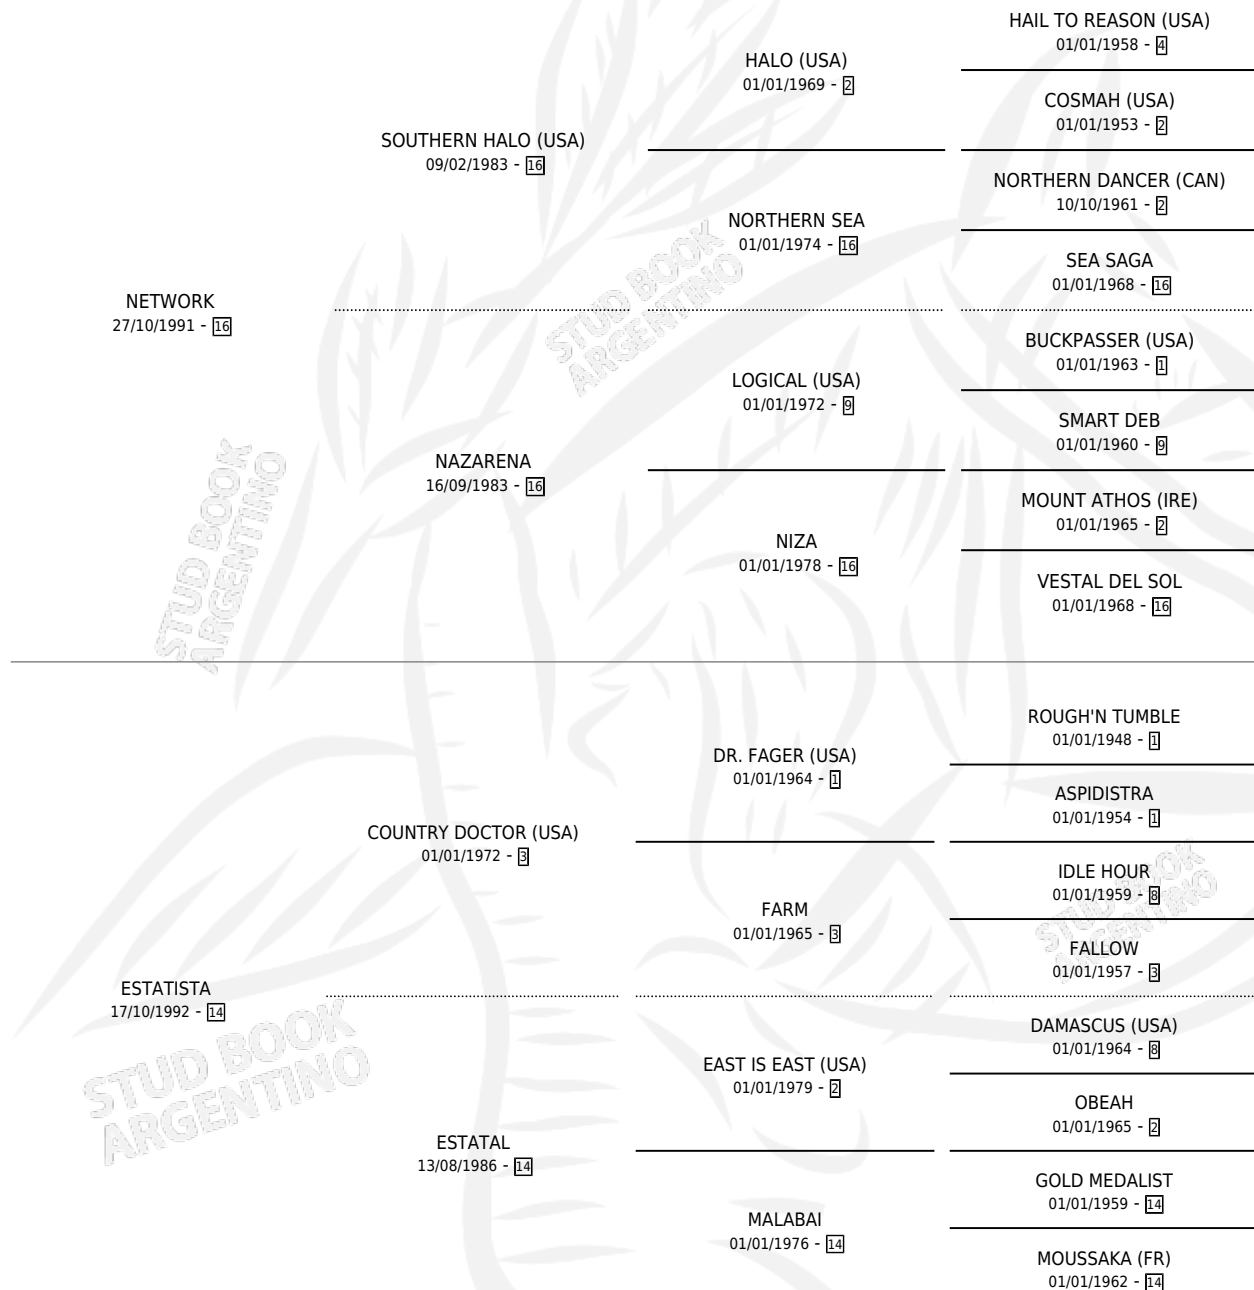

VELOZ ANDINA

por NETWORK y ESTATISTA por COUNTRY DOCTOR (USA)

Argentina · Hembra · Zaino Doradillo · SP · 18/09/2000
Familia 14-b · Volumen 37

ESTADO

TIPIFICACIÓN SANGUÍNEA	X
TIPIFICACIÓN POR ADN	X
PASAPORTE	X
IDENTIFICACIÓN POR MICROCHIP	X
REPRODUCTOR	X

Lugar de nacimiento: Don Goyo
Criador: Benitez Giocoli Alfredo Argentino

PEDIGREE

VELOZ ANDINA

Datos oficiales del Stud Book Argentino

Documento generado el 12/06/2026

studbook.org.ar