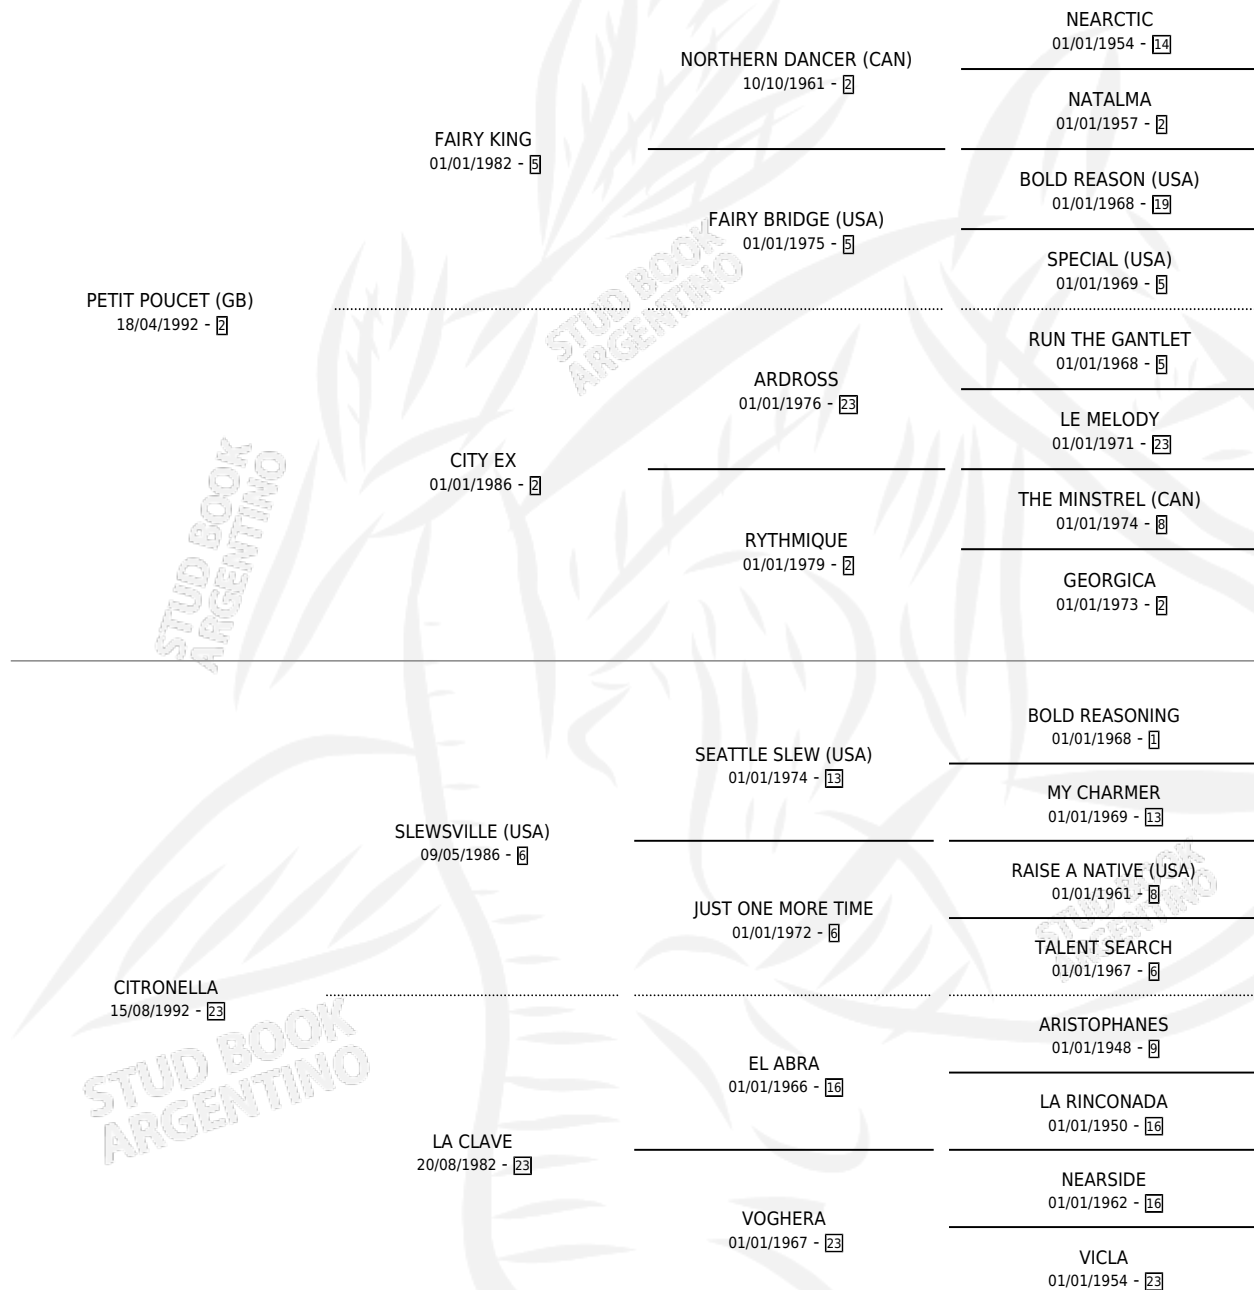

PETIT VIRGIE

por **PETIT POU CET (GB)** y **CITRONELLA** por **SLEWSVILLE (USA)**

Argentina · Hembra · Zaino · SP · 23/10/2000
Familia 23-a · Volumen 37

ESTADO

TIPIFICACIÓN SANGUÍNEA	✓
TIPIFICACIÓN POR ADN	X
PASAPORTE	X
IDENTIFICACIÓN POR MICROCHIP	X
REPRODUCTOR	✓

Lugar de nacimiento: Don Santiago
Criador: Don Santiago

PEDIGREE