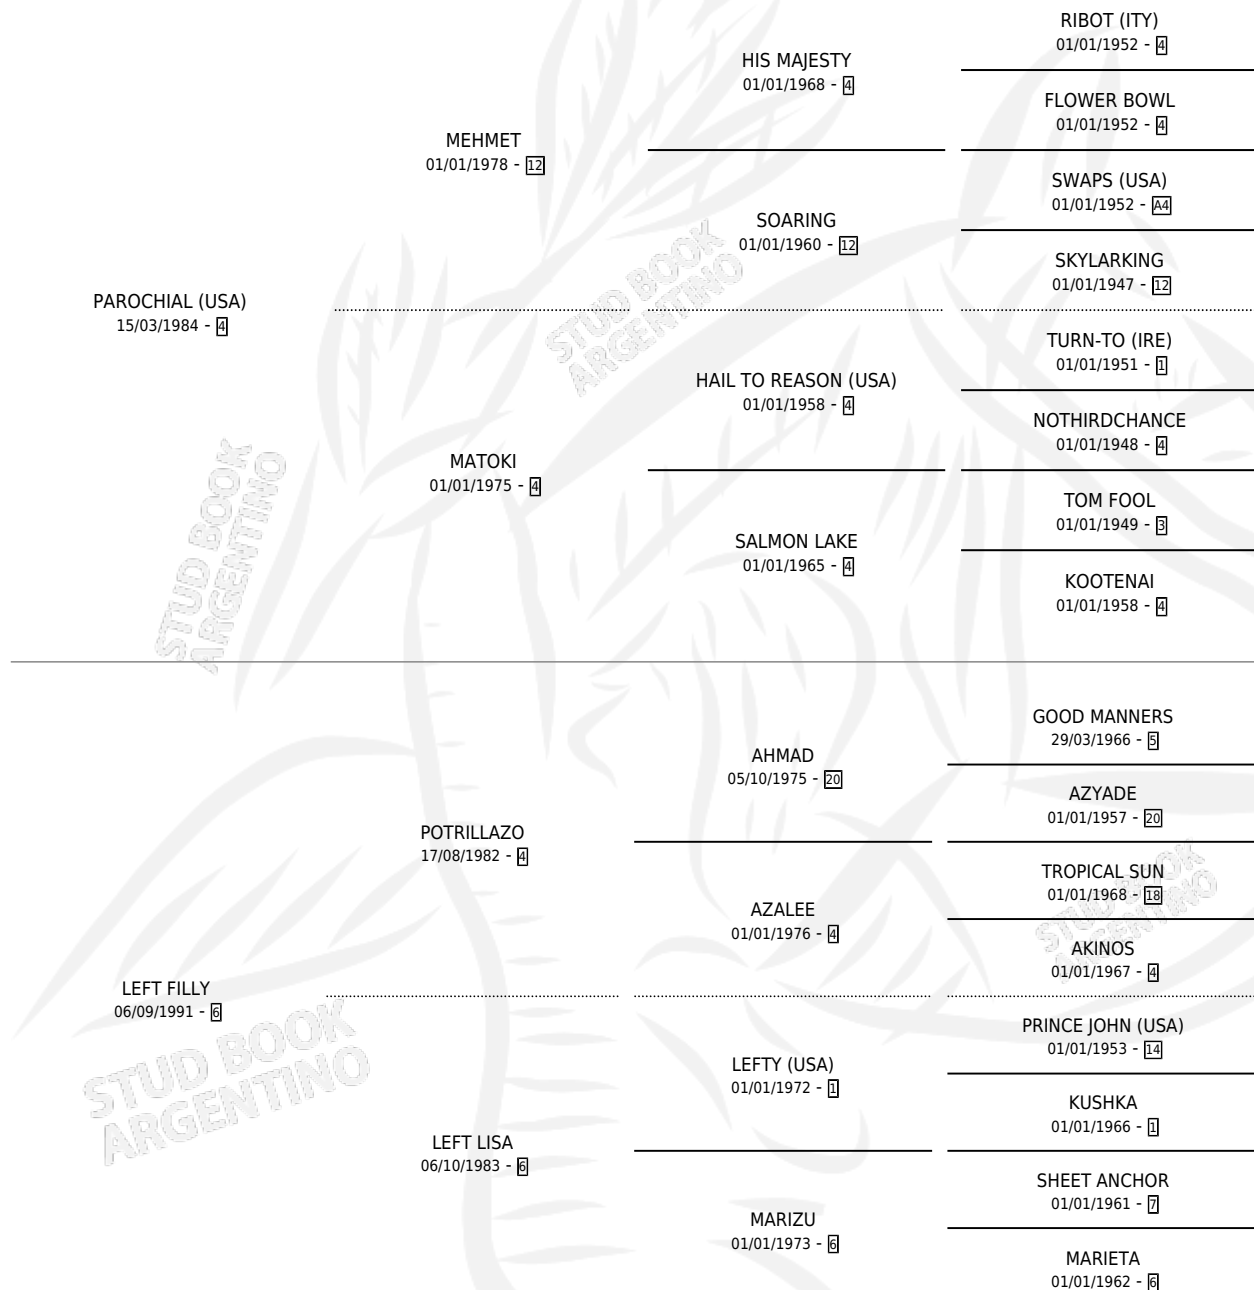

SISTER VIP

por PAROCHIAL (USA) y LEFT FILLY por POTRILLAZO

Argentina · Hembra · Zaino · SP · 20/09/2000
Familia 6 · Volumen 37

ESTADO

TIPIFICACIÓN SANGUÍNEA	✓
TIPIFICACIÓN POR ADN	✓
PASAPORTE	X
IDENTIFICACIÓN POR MICROCHIP	X
REPRODUCTOR	✓

Lugar de nacimiento: Cabaña Suiza

Criador: Sin dato

~

HIJOS

	MACHOS	HEMBRAS
3 NACIERON	1	2
SIN ACTUACIONES		

PEDIGREE

CAMPAÑA

Solo carreras oficiales de Argentina