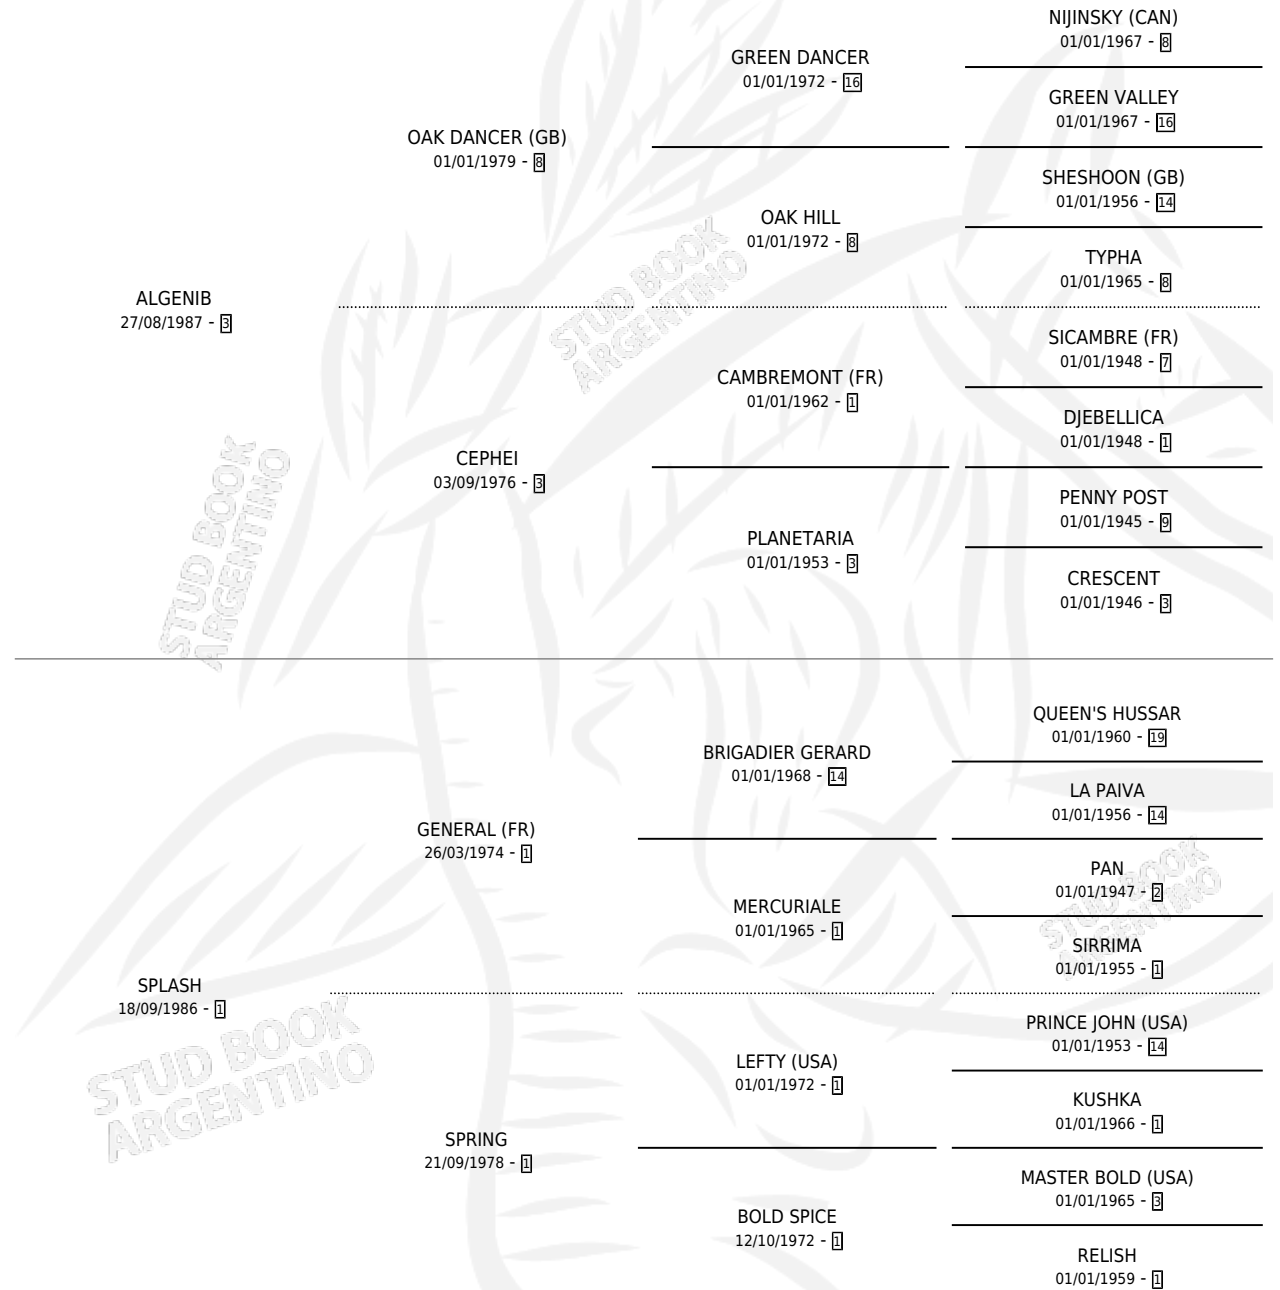

ALESSANDRO

por ALGENIB y SPLASH por GENERAL (FR)

Argentina · Macho · Zaino · SP · 20/09/2000
Familia 1-n · Volumen 37

ESTADO

TIPIFICACIÓN SANGUÍNEA	✓
TIPIFICACIÓN POR ADN	X
PASAPORTE	X
IDENTIFICACIÓN POR MICROCHIP	X
REPRODUCTOR	X

Lugar de nacimiento: El Galo

Criador: El Galo

PEDIGREE