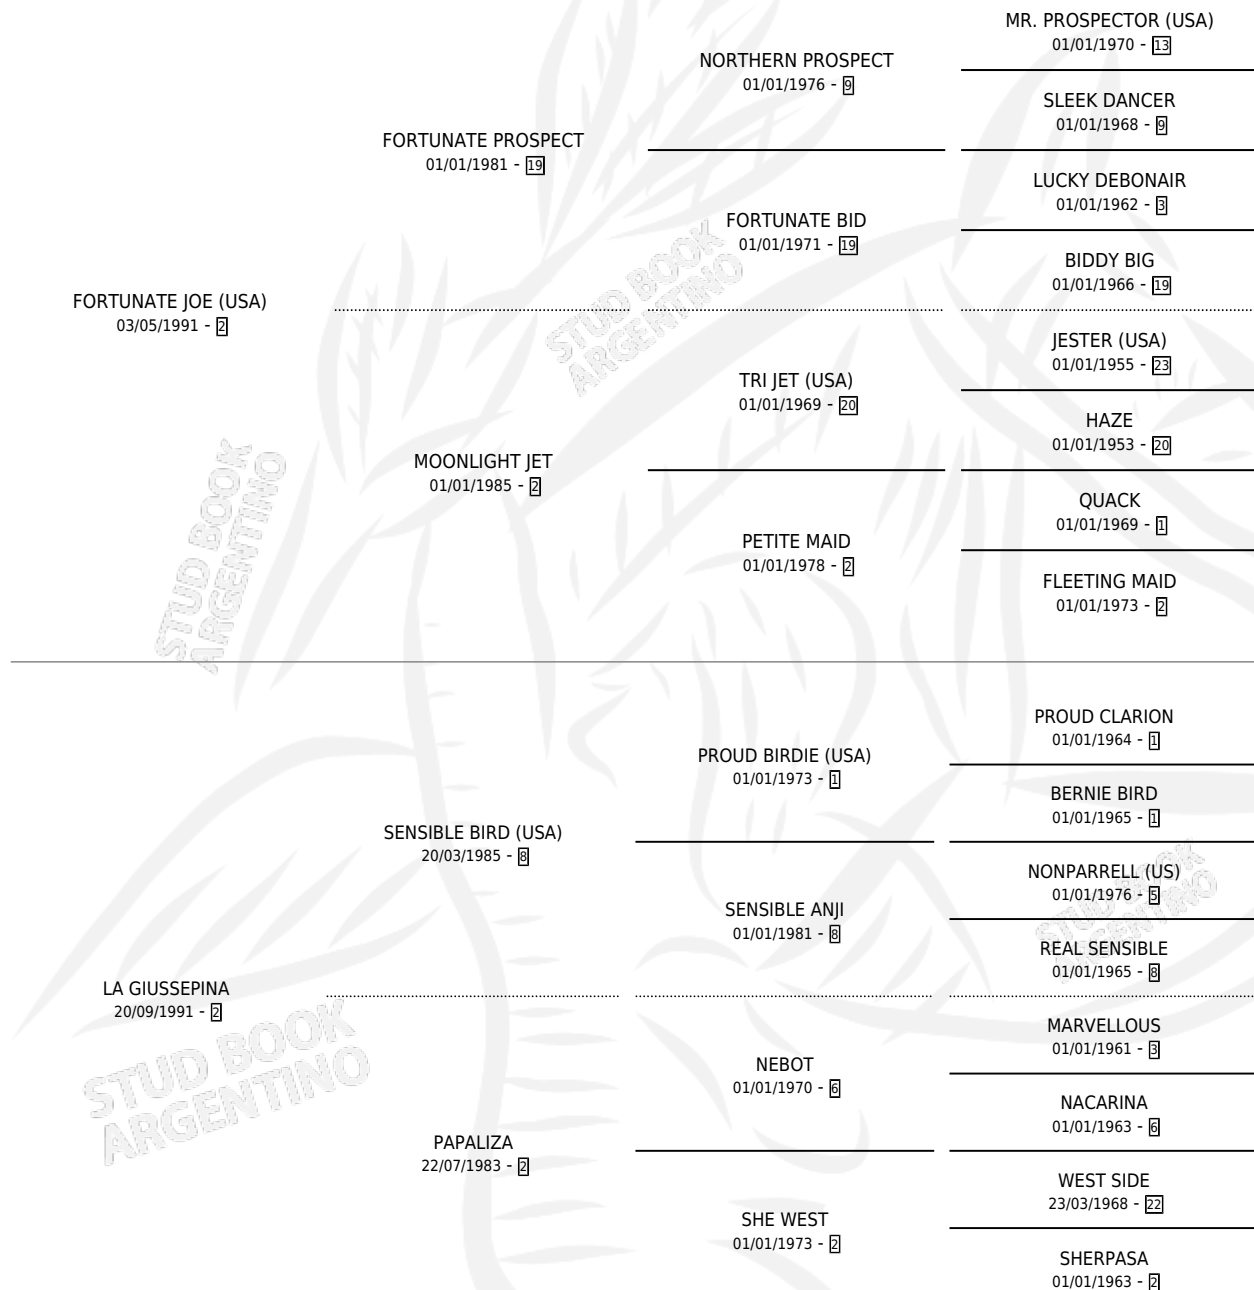

GIUSSEPE JOE

por FORTUNATE JOE (USA) y LA GIUSSEPINA por
SENSIBLE BIRD (USA)

Argentina · Macho · Zaino Colorado · SP · 09/10/2000
Familia 2-u · Volumen 37

ESTADO

TIPIFICACIÓN SANGUÍNEA	✓
TIPIFICACIÓN POR ADN	X
PASAPORTE	X
IDENTIFICACIÓN POR MICROCHIP	X
REPRODUCTOR	X

Lugar de nacimiento: Cumeneyen
Criador: Cumeneyen

PEDIGREE