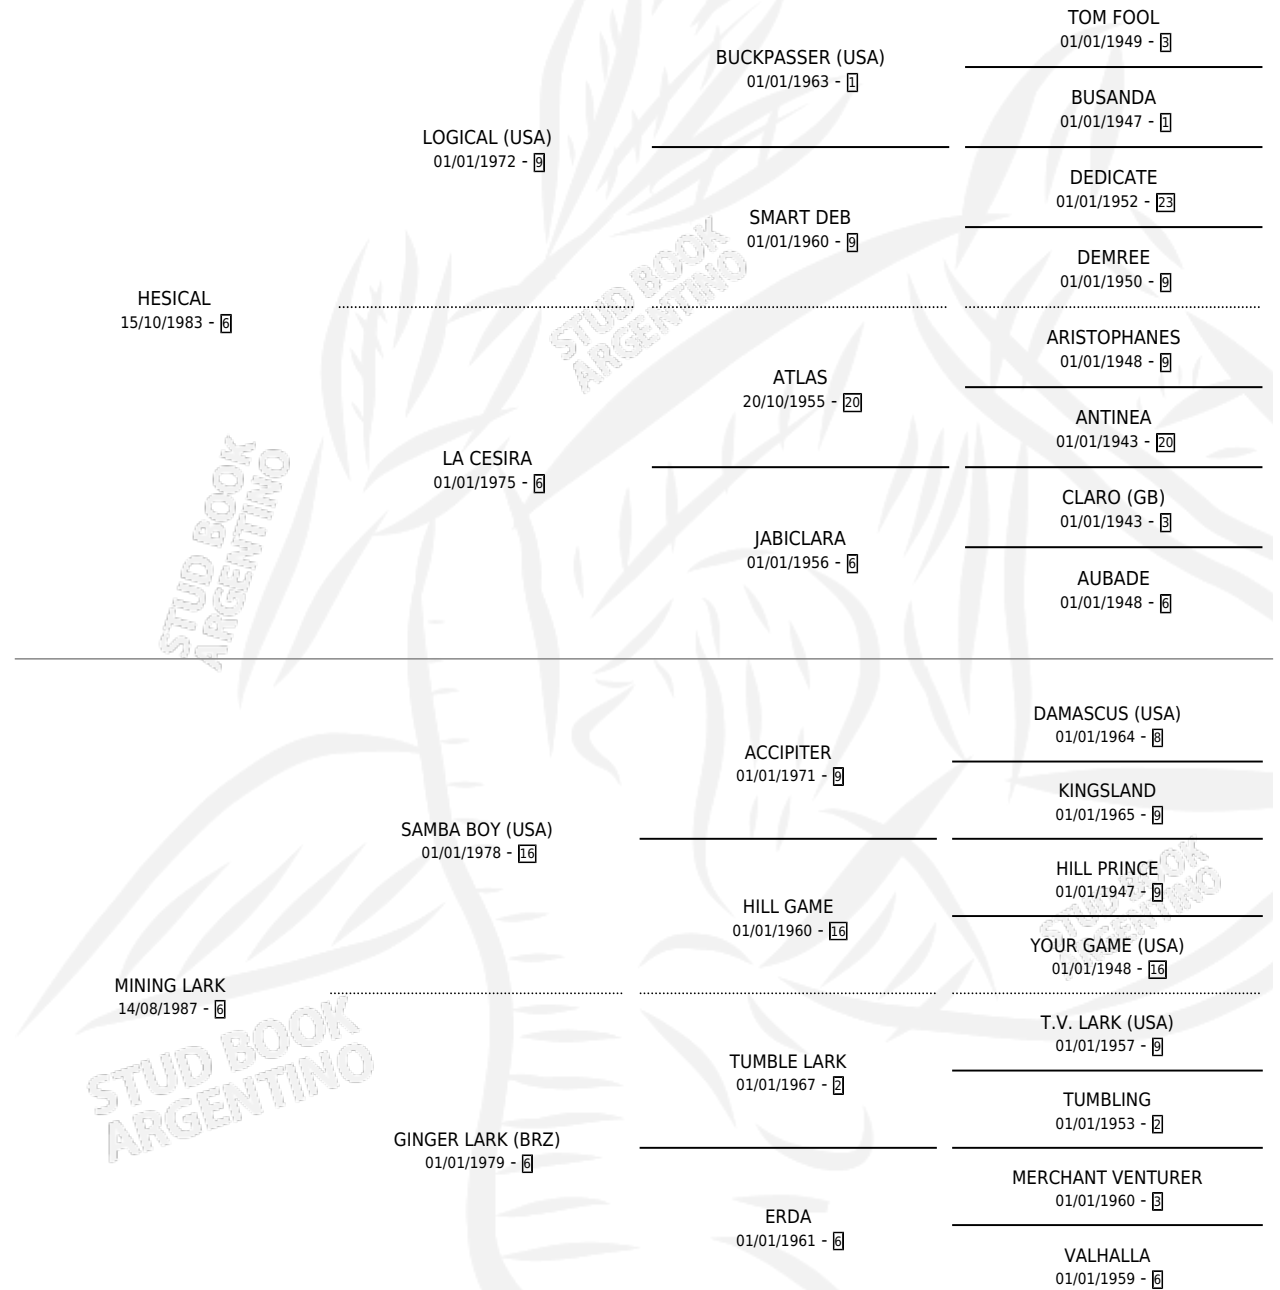

MALERGUE

por HESICAL y MINING LARK por SAMBA BOY (USA)

Argentina · Macho · Zaino · SP · 01/10/2000
Familia 6-f · Volumen 37

ESTADO

TIPIFICACIÓN SANGUÍNEA	✓
TIPIFICACIÓN POR ADN	X
PASAPORTE	X
IDENTIFICACIÓN POR MICROCHIP	X
REPRODUCTOR	X

Lugar de nacimiento: Cumeneyen

Criador: Cumeneyen

PEDIGREE