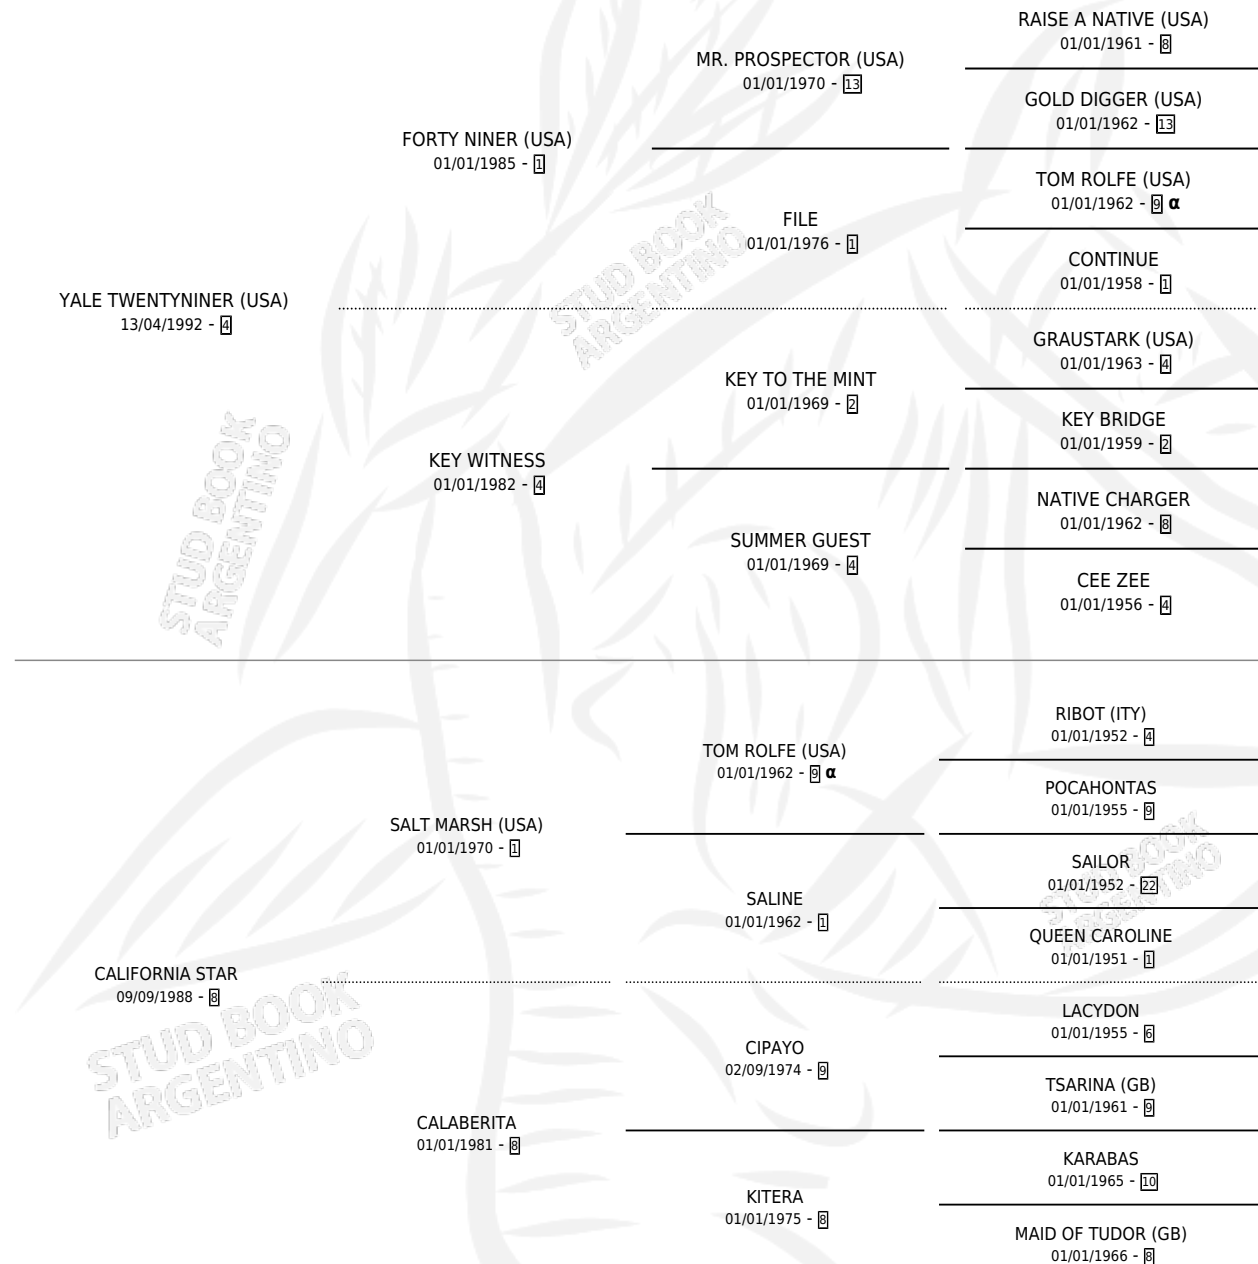

YALE STAR

por YALE TWENTYNINER (USA) y CALIFORNIA STAR por
SALT MARSH (USA)

Argentina · Macho · Alazan · SP · 04/10/2000
Familia 8-f · Volumen 37

ESTADO

TIPIFICACIÓN SANGUÍNEA	✓
TIPIFICACIÓN POR ADN	X
PASAPORTE	X
IDENTIFICACIÓN POR MICROCHIP	X
REPRODUCTOR	X

Lugar de nacimiento: Cosa Nostra
Criador: Cosa Nostra

PEDIGREE

INBREEDING : α

CAMPAÑA

Solo carreras oficiales de Argentina

POR EDAD

EDAD	CC	1°	2°	3°	4°	5°	NP	CLC	CLG	CLCG1	CLGG1	IMPORTE	GANANCIA / CC
3 AÑOS	4	0	0	1	0	0	3	0	0	0	0	\$960	\$240
4 AÑOS	21	2	2	3	7	2	5	0	0	0	0	\$24,648	\$1,174
TOTALES	25	2	2	4	7	2	8	0	0	0	0	\$25,608	\$1,024
%		8.0%	8.0%	16.0%	28.0%	8.0%	32.0%	0.0%	0.0%	0.0%	0.0%		

Ganador de 2 carreras en La Plata - \$25,608, a los 4 años.

POR DISTANCIA

HIPODROMO	CC	1°	2°	3°	4°	5°	NP	CLC	CLG	CLCG1	CLGG1	IMPORTE
LA PLATA	21	2	2	3	5	2	7	0	0	0	0	\$23,028
1200 MTS	11	2	1	1	3	1	3	0	0	0	0	\$18,818
1100 MTS	4	0	0	1	1	1	1	0	0	0	0	\$1,578
1300 MTS	3	0	1	0	1	0	1	0	0	0	0	\$1,804
1000 MTS	1	0	0	1	0	0	0	0	0	0	0	\$828
1400 MTS	2	0	0	0	0	0	2	0	0	0	0	\$0
SAN ISIDRO	3	0	0	0	2	0	1	0	0	0	0	\$780
1200 MTS	3	0	0	0	2	0	1	0	0	0	0	\$780
PALERMO	1	0	0	1	0	0	0	0	0	0	0	\$1,800
1200 MTS	1	0	0	1	0	0	0	0	0	0	0	\$1,800