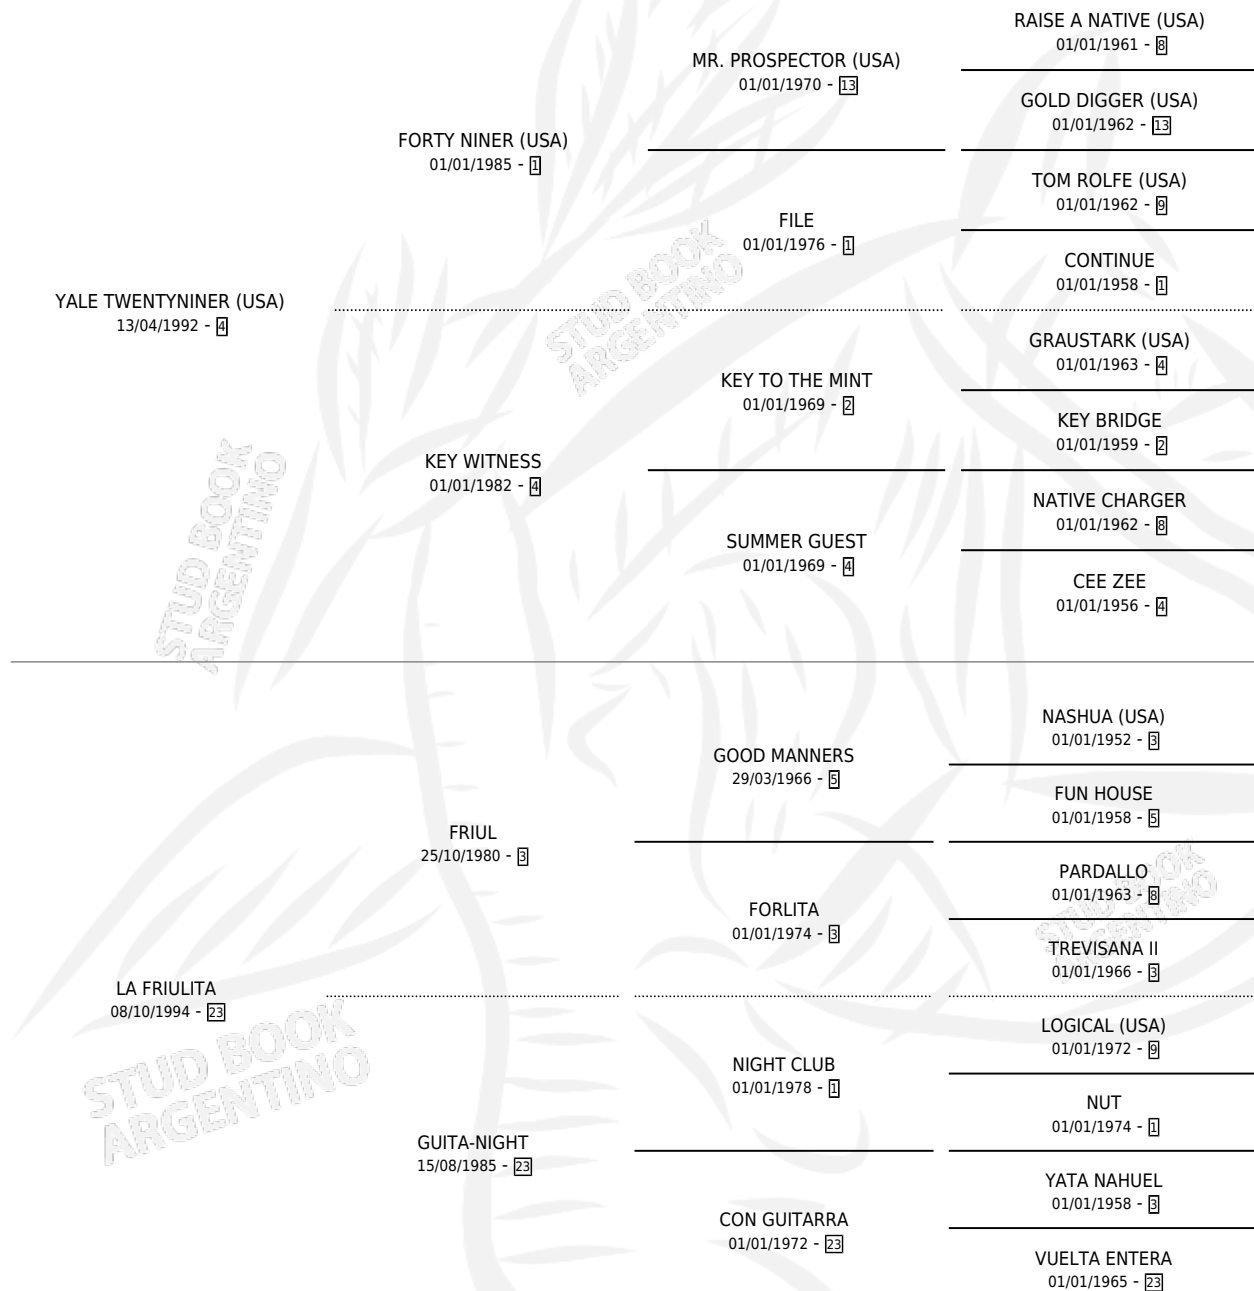

YALITA

por YALE TWENTYNINER (USA) y LA FRIULITA por FRIUL

Argentina · Hembra · Alazan · SP · 06/10/2000
Familia 23-a · Volumen 37

ESTADO

TIPIFICACIÓN SANGUÍNEA	✓
TIPIFICACIÓN POR ADN	✓
PASAPORTE	X
IDENTIFICACIÓN POR MICROCHIP	X
REPRODUCTOR	✓

Lugar de nacimiento: Cosa Nostra

Criador: Cosa Nostra

~

HIJOS

	MACHOS	HEMBRAS
1 NACIERON	1	0

SIN ACTUACIONES

PEDIGREE

CAMPAÑA

Solo carreras oficiales de Argentina

POR EDAD

EDAD	CC	1°	2°	3°	4°	5°	NP	CLC	CLG	CLCG1	CLGG1	IMPORTE	GANANCIA / CC
4 AÑOS	4	0	0	0	1	1	2	0	0	0	0	\$800	\$200
TOTALES	4	0	0	0	1	1	2	0	0	0	0	\$800	\$200
%		0.0%	0.0%	0.0%	25.0%	25.0%	50.0%	0.0%	0.0%	0.0%	0.0%		