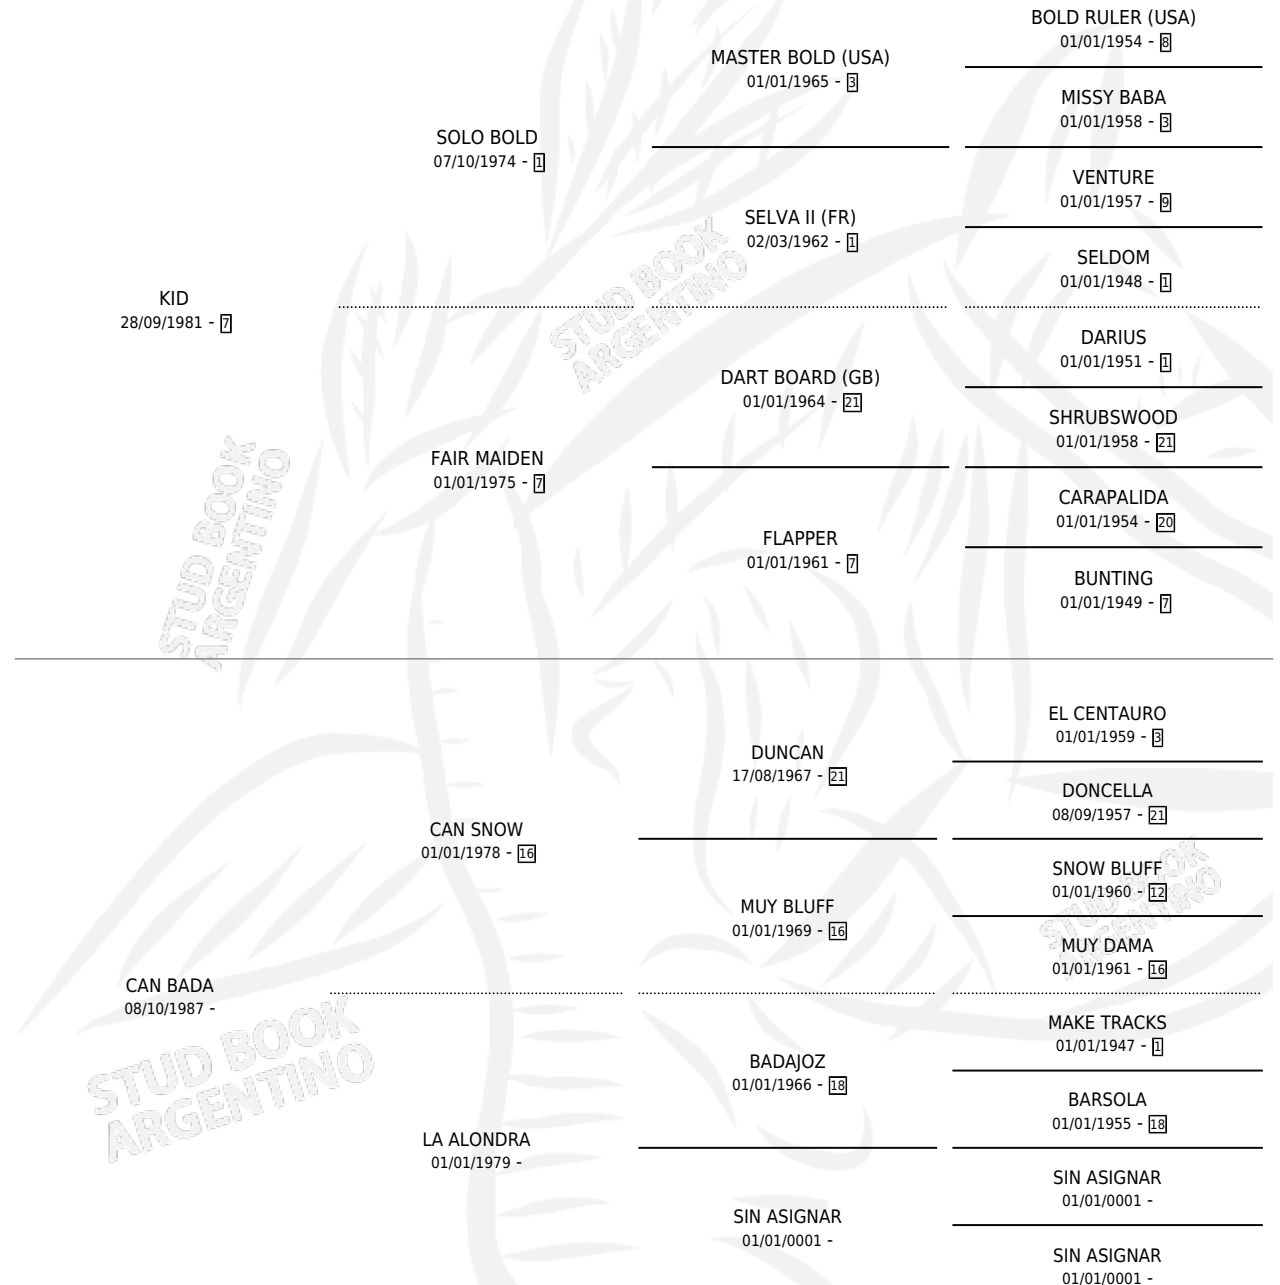

PRIMAVERAL KID

por KID y CAN BADA por CAN SNOW

Argentina · Macho · Zaino · SP · 22/09/2000
Familia · Volumen 37

ESTADO

TIPIFICACIÓN SANGUÍNEA	X
TIPIFICACIÓN POR ADN	X
PASAPORTE	X
IDENTIFICACIÓN POR MICROCHIP	X
REPRODUCTOR	X

Lugar de nacimiento: Don Jacobo

Criador: Lanz Adrian Oscar y Lanz Aldo Fabian

PEDIGREE

PRIMAVERAL KID

Datos oficiales del Stud Book Argentino

Documento generado el 11/06/2026

studbook.org.ar