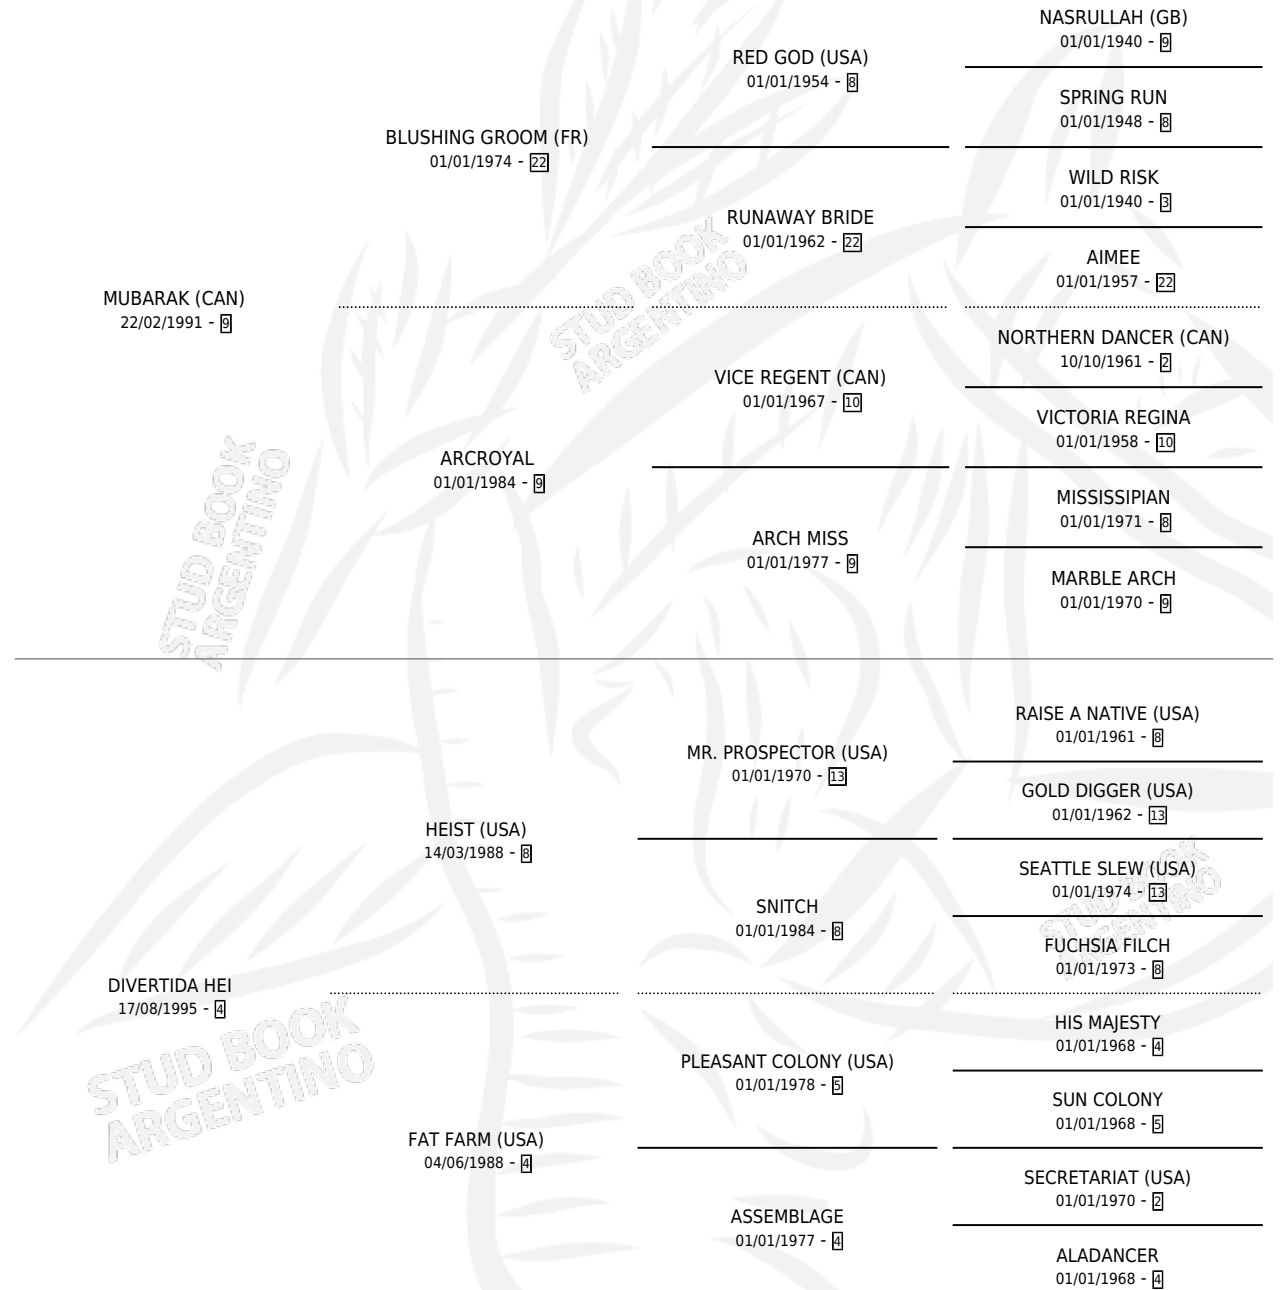

Lugar de nacimiento: Caryjuan

Criador: Caryjuan

~

HIJOS

	MACHOS	HEMBRAS
2 NACIERON	1	1
1 CORRIERON	1	0
1 GANARON	1	0
0 GANADORES CL	0 GANADORES GR	0 GANADORES G1

PEDIGREE

CAMPAÑA

Solo carreras oficiales de Argentina