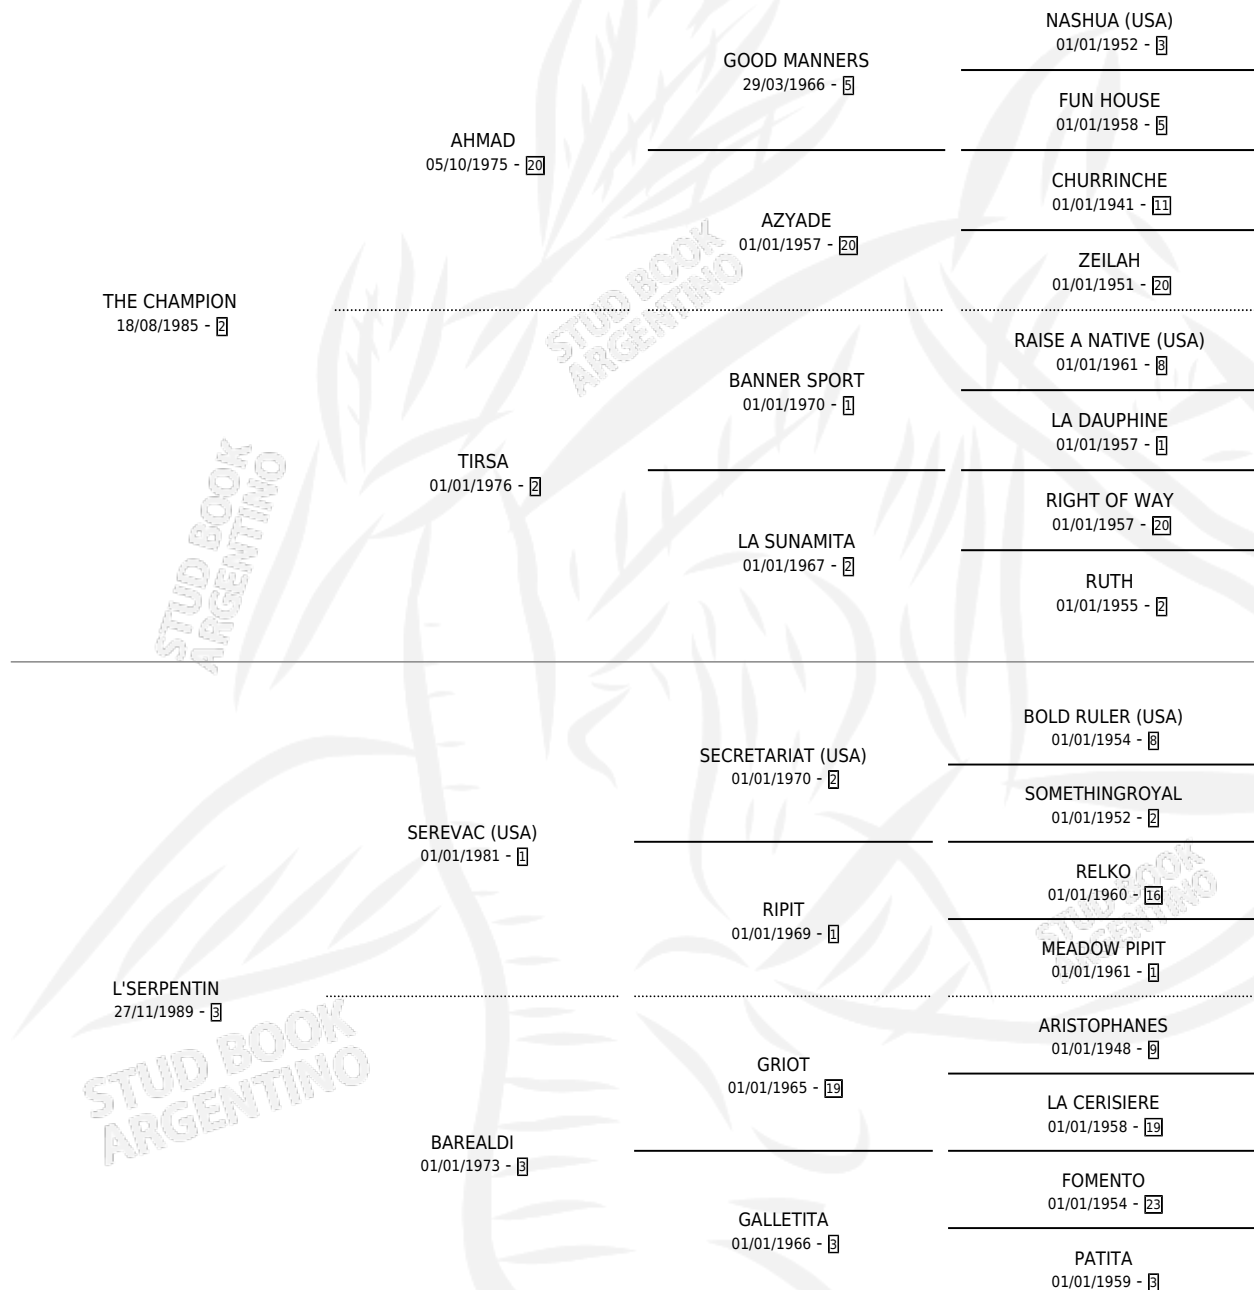

THE POPPY

por THE CHAMPION y L'SERPENTIN por SEREVAC (USA)

Argentina · Hembra · Zaino Doradillo · SP · 06/10/2000
Familia 3-h · Volumen 37

ESTADO

TIPIFICACIÓN SANGUÍNEA	✓
TIPIFICACIÓN POR ADN	✓
PASAPORTE	X
IDENTIFICACIÓN POR MICROCHIP	X
REPRODUCTOR	✓

Lugar de nacimiento: Yanina

Criador: Yanina

~

HIJOS

	MACHOS	HEMBRAS
6 NACIERON	0	6
2 CORRIERON	0	2
1 GANARON	0	1
0 GANADORES CL	0 GANADORES GR	0 GANADORES G1

PEDIGREE