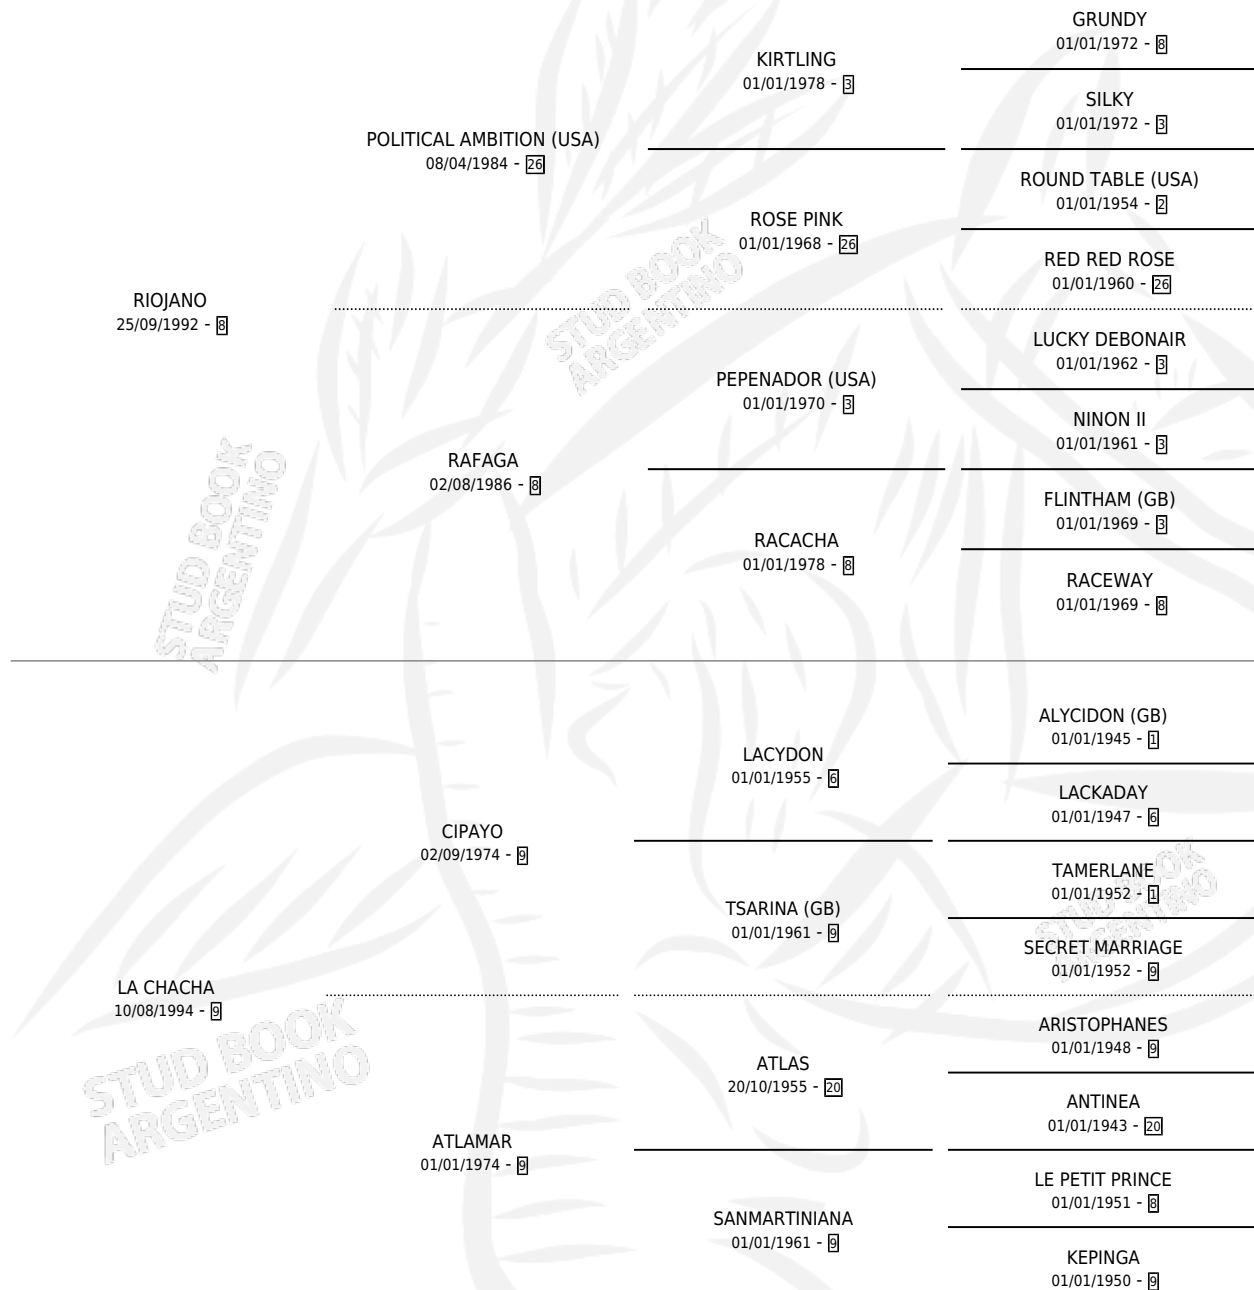

EL CHALAN

por RIOJANO y LA CHACHA por CIPAYO

Argentina · Macho · Zaino Negro · SP · 04/10/2000
Familia 9-g · Volumen 37

ESTADO

TIPIFICACIÓN SANGUÍNEA	✓
TIPIFICACIÓN POR ADN	X
PASAPORTE	X
IDENTIFICACIÓN POR MICROCHIP	X
REPRODUCTOR	X

Lugar de nacimiento: Rauquen
Criador: Perkins Gustavo Mario

PEDIGREE

EL CHALAN

Datos oficiales del Stud Book Argentino

Documento generado el 02/05/2026

studbook.org.ar