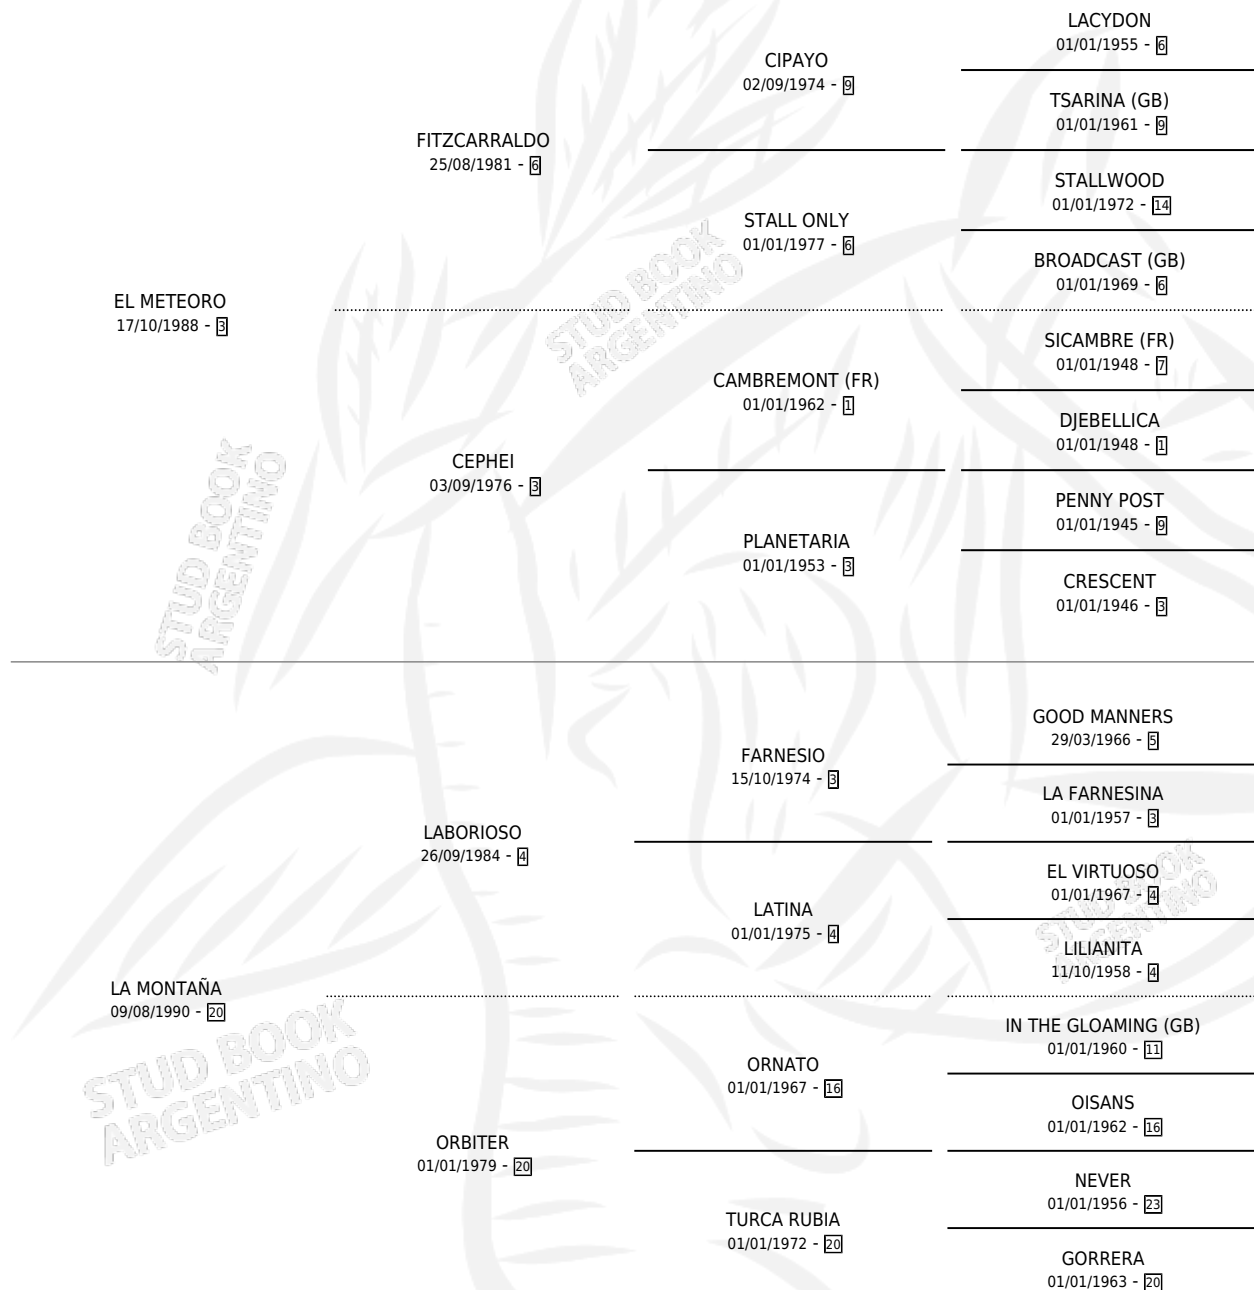

METEORICA

por EL METEORO y LA MONTAÑA por LABORIOSO

Argentina · Hembra · Alazan · SP · 14/09/2000
Familia 20-c · Volumen 37

ESTADO

TIPIFICACIÓN SANGUÍNEA	✓
TIPIFICACIÓN POR ADN	✓
PASAPORTE	X
IDENTIFICACIÓN POR MICROCHIP	X
REPRODUCTOR	✓

Lugar de nacimiento: Zoraida
Criador: Zoraida

~

HIJOS

	MACHOS	HEMBRAS
6 NACIERON	3	3
2 CORRIERON	1	1
1 GANARON	1	0
0 GANADORES CL	0 GANADORES GR	0 GANADORES G1

PEDIGREE

CAMPAÑA

Solo carreras oficiales de Argentina