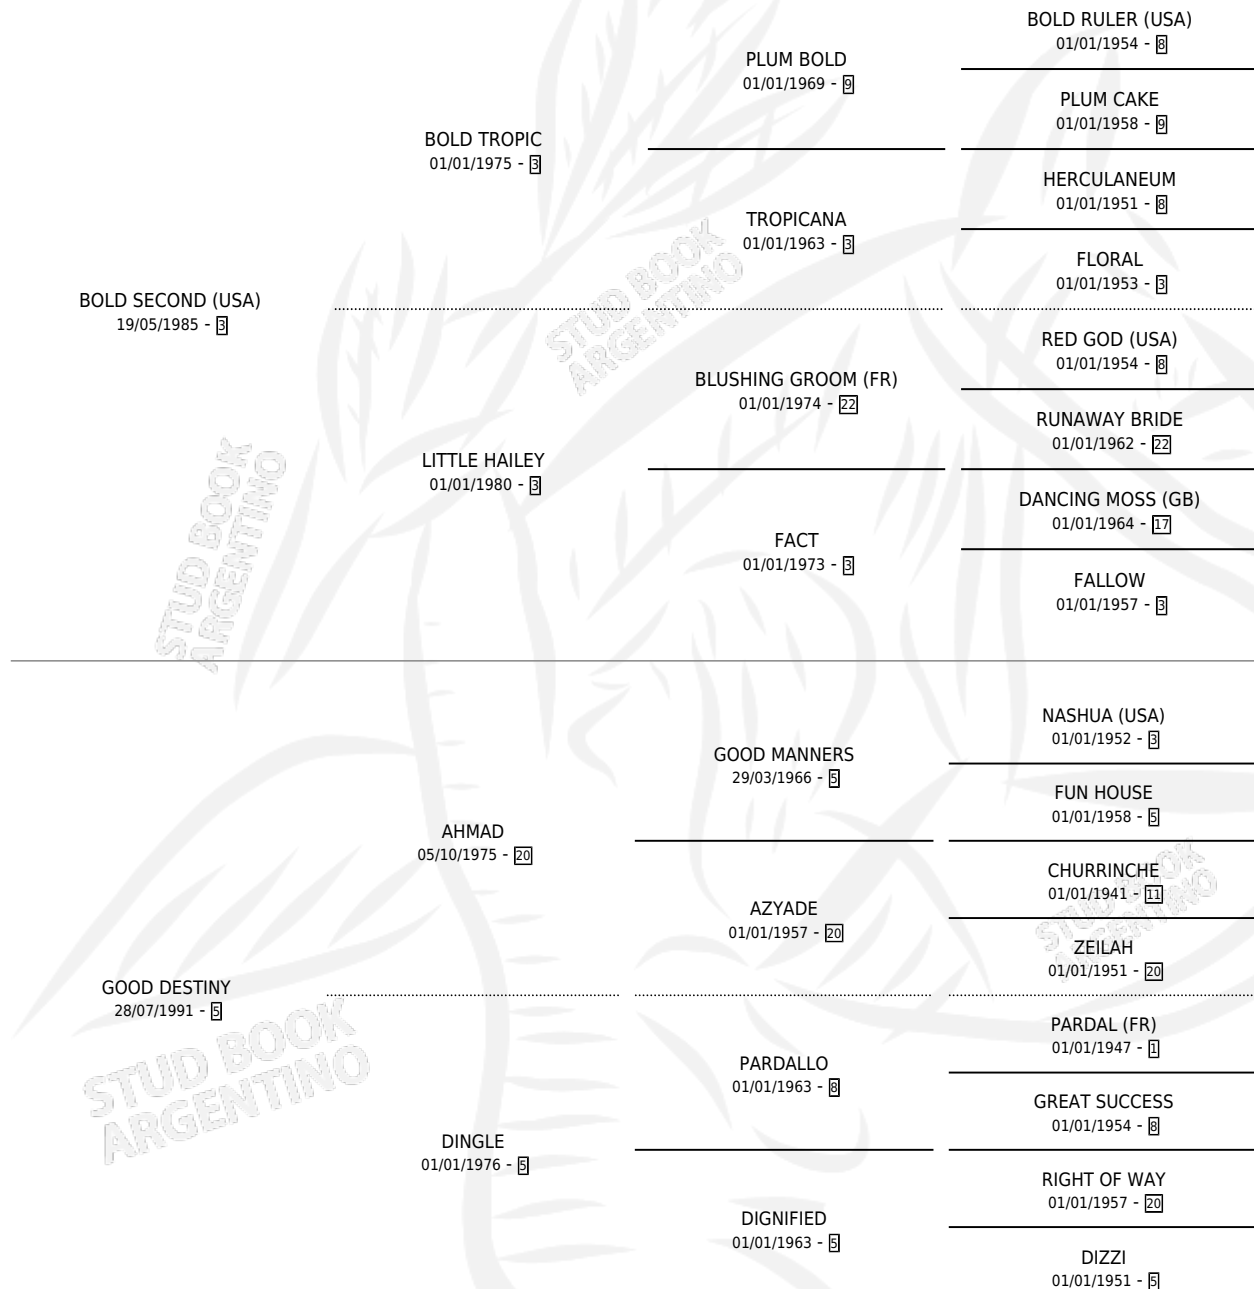

FIRST DESTINY

por **BOLD SECOND (USA)** y **GOOD DESTINY** por **AHMAD**

Argentina · Hembra · Zaino · SP · 29/09/2000
Familia 5-h · Volumen 37

ESTADO

TIPIFICACIÓN SANGUÍNEA	✓
TIPIFICACIÓN POR ADN	✓
PASAPORTE	X
IDENTIFICACIÓN POR MICROCHIP	X
REPRODUCTOR	✓

Lugar de nacimiento: San Jose del Socorro

Criador: Sin dato

~

HIJOS

	MACHOS	HEMBRAS
10 NACIERON	6	4
1 CORRIERON	1	0
1 GANARON	1	0
0 GANADORES CL	0 GANADORES GR	0 GANADORES G1

PEDIGREE

CAMPAÑA

Solo carreras oficiales de Argentina