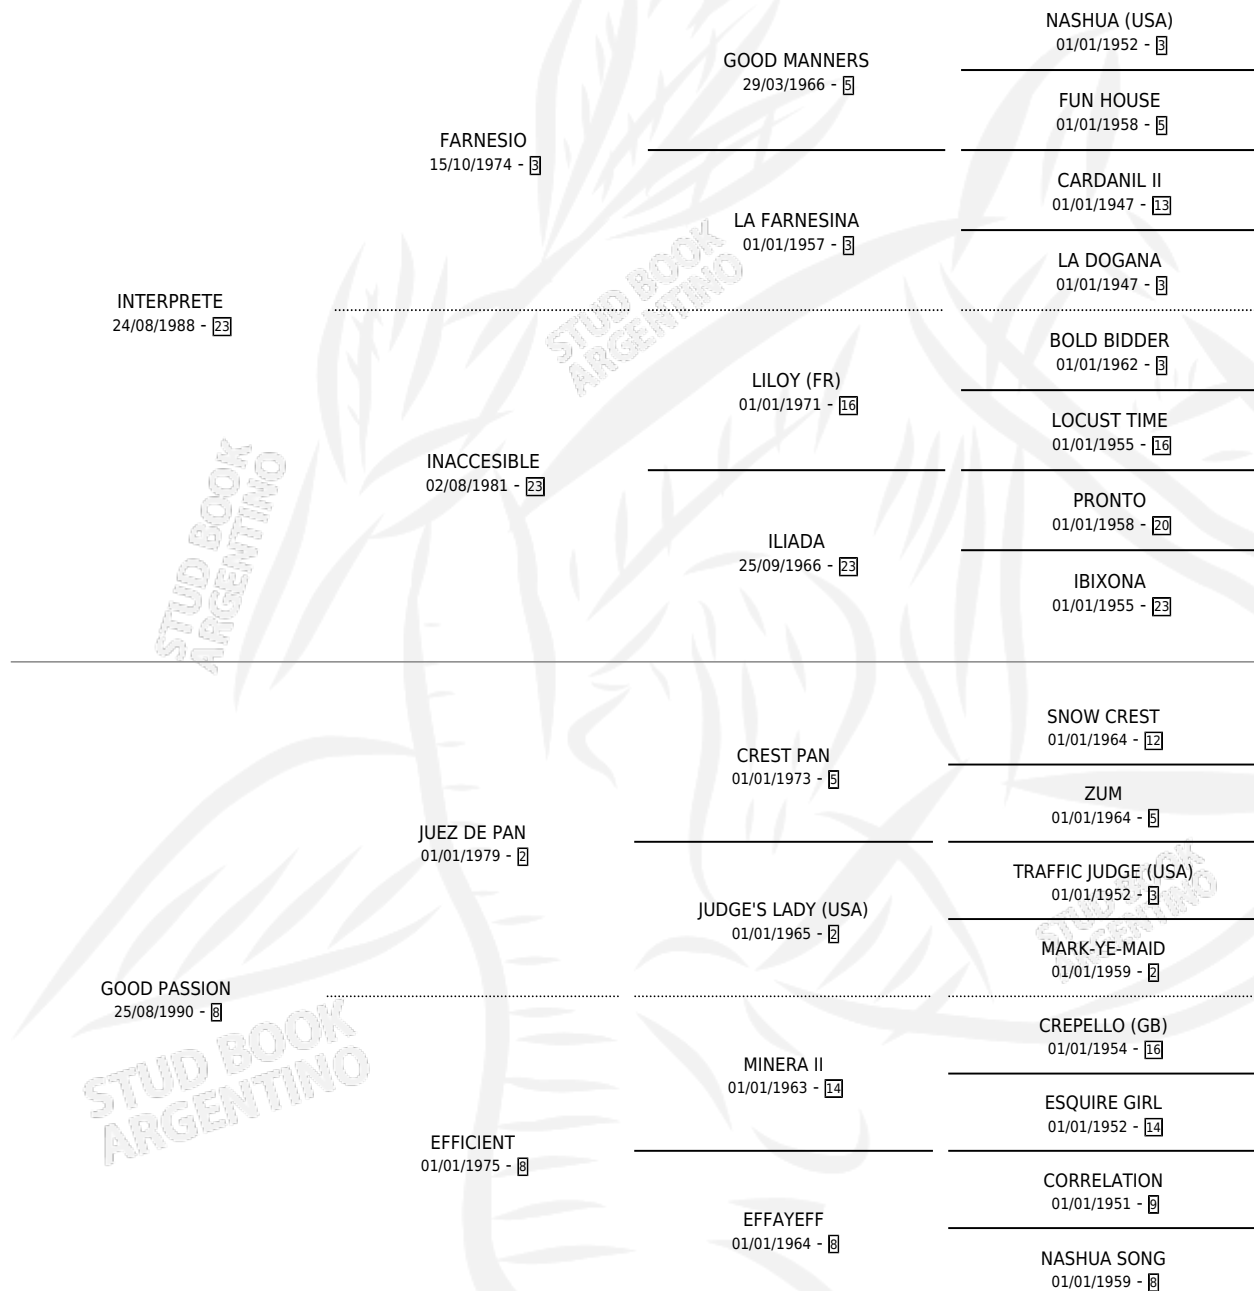

Lugar de nacimiento: San Jose del Socorro

Criador: Sin dato

~

HIJOS

	MACHOS	HEMBRAS
9 NACIERON	6	3
5 CORRIERON	4	1
3 GANARON	2	1
0 GANADORES CL	0 GANADORES GR	0 GANADORES G1

PEDIGREE

CAMPAÑA

Solo carreras oficiales de Argentina