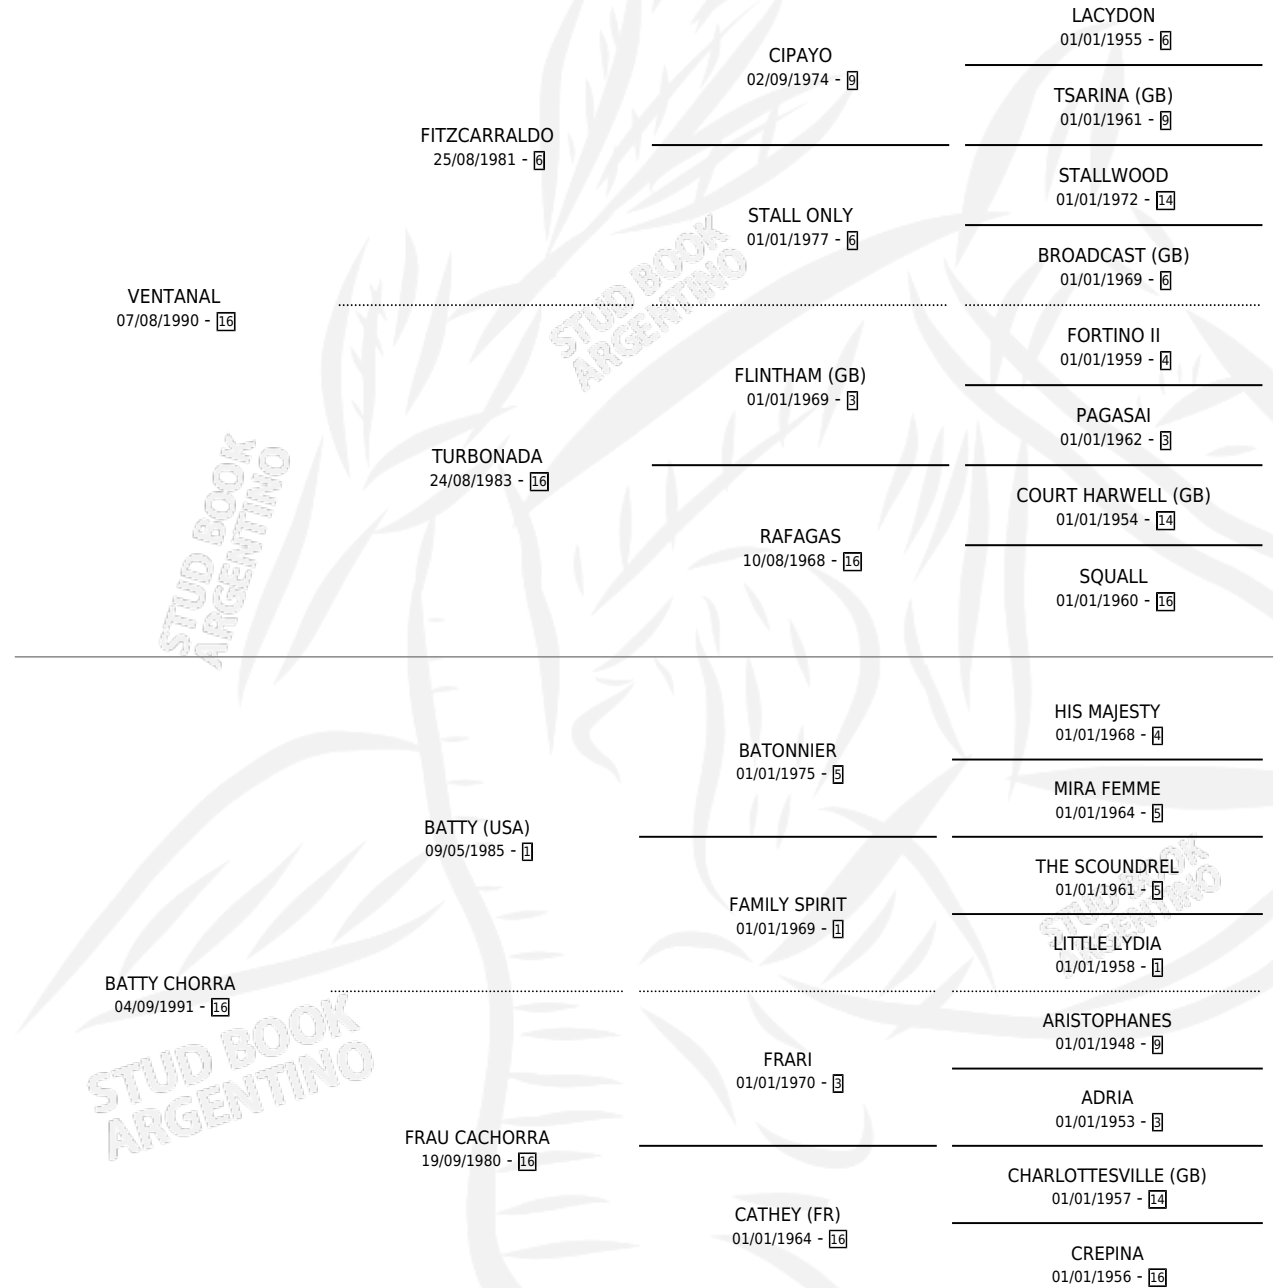

VENTACHOBA

por VENTANAL y BATTY CHORRA por BATTY (USA)

Argentina · Hembra · Zaino · SP · 18/09/2000
Familia 16-d · Volumen 37

ESTADO

TIPIFICACIÓN SANGUÍNEA	✓
TIPIFICACIÓN POR ADN	✓
PASAPORTE	X
IDENTIFICACIÓN POR MICROCHIP	X
REPRODUCTOR	✓

Lugar de nacimiento: San Rafael del Reparo
Criador: Sin dato

~

HIJOS

	MACHOS	HEMBRAS
1 NACIERON	1	0
SIN ACTUACIONES		

PEDIGREE

S

mientos 1 / Efectividad 33.33%

PADRILLO	PRODUCTO	CRIADOR	1ER SERVICIO	ÚLTIMO SERVICIO
MINISTER MIKE (USA)	∅		07/11/2008	07/11/2008
VENTACHOBA HOT HARI	∅		07/12/2007	09/12/2007
Datos oficiales del Stud Book Argentino ABOVE CORSA	LIKE FOREST (M Z, 30/11/2007) •MURIÓ EL 01/01/2008•	SIN DATO	11/12/2006	19/12/2006