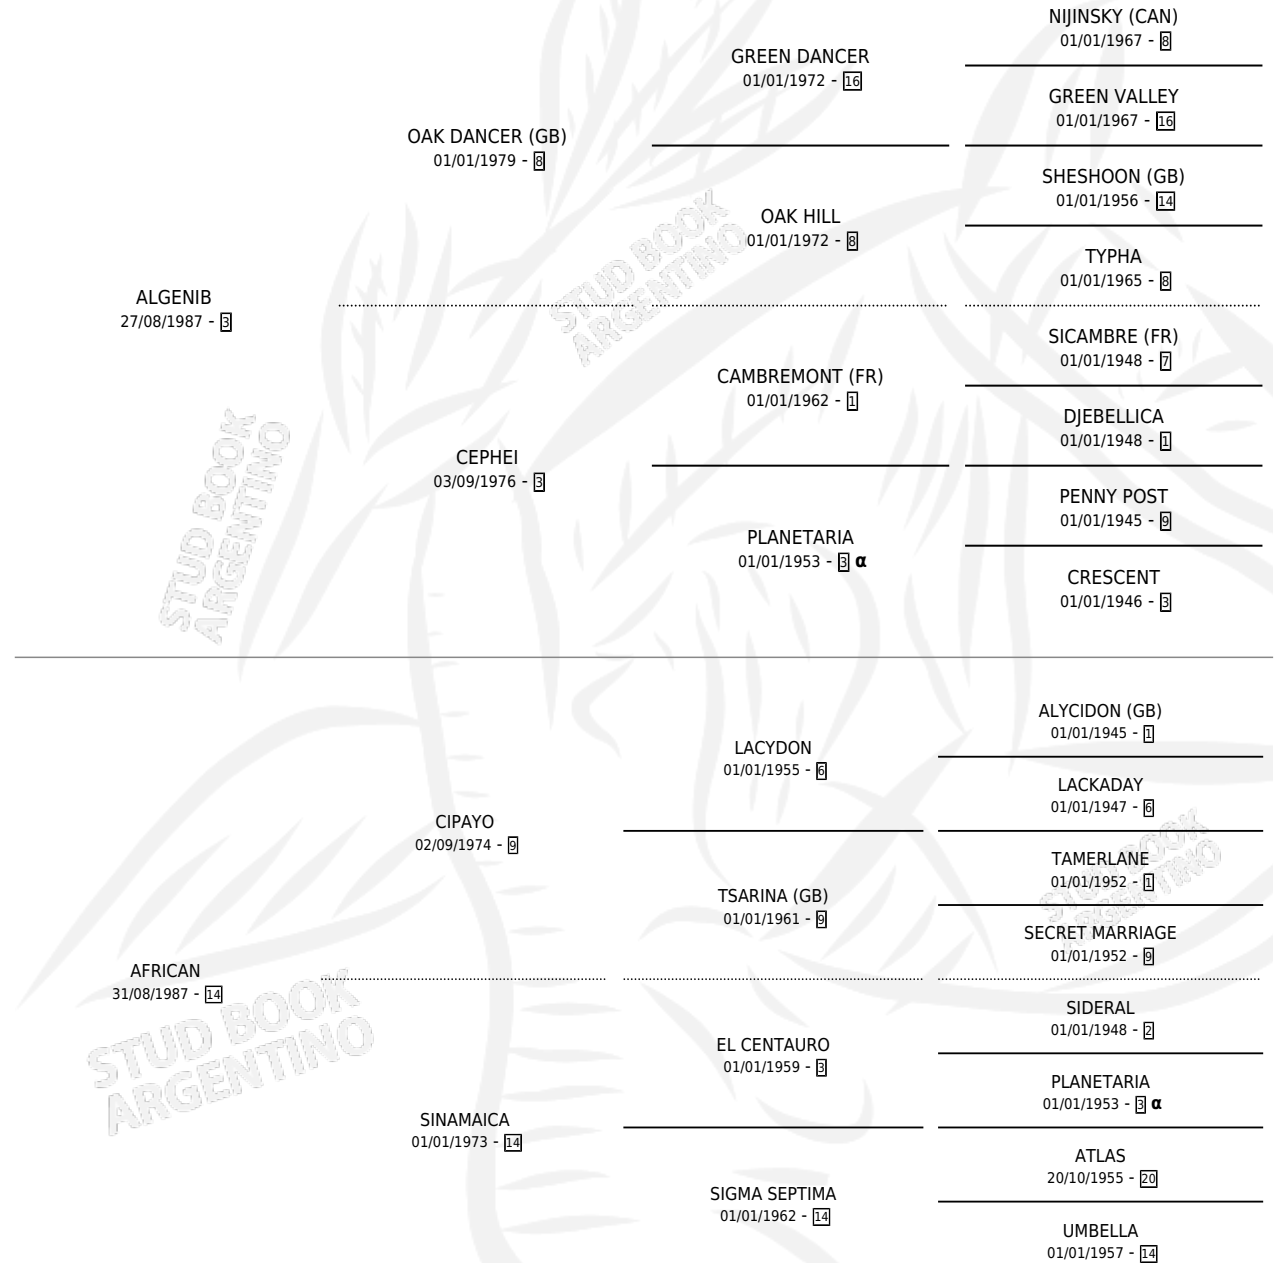

DONNA SERPENTE

por ALGENIB y AFRICAN por CIPAYO

Argentina · Hembra · Zaino · SP · 17/09/2000
Familia 14-c · Volumen 37

ESTADO

TIPIFICACIÓN SANGUÍNEA	✓
TIPIFICACIÓN POR ADN	✓
PASAPORTE	X
IDENTIFICACIÓN POR MICROCHIP	X
REPRODUCTOR	✓

Lugar de nacimiento: San Jose del Socorro

Criador: Pacelli de Oliveira Pires Dos Santos Eugenio

~

HIJOS

	MACHOS	HEMBRAS
5 NACIERON	4	1
2 CORRIERON	1	1
1 GANARON	1	0
0 GANADORES CL	0 GANADORES GR	0 GANADORES G1

PEDIGREE

INBREEDING : α