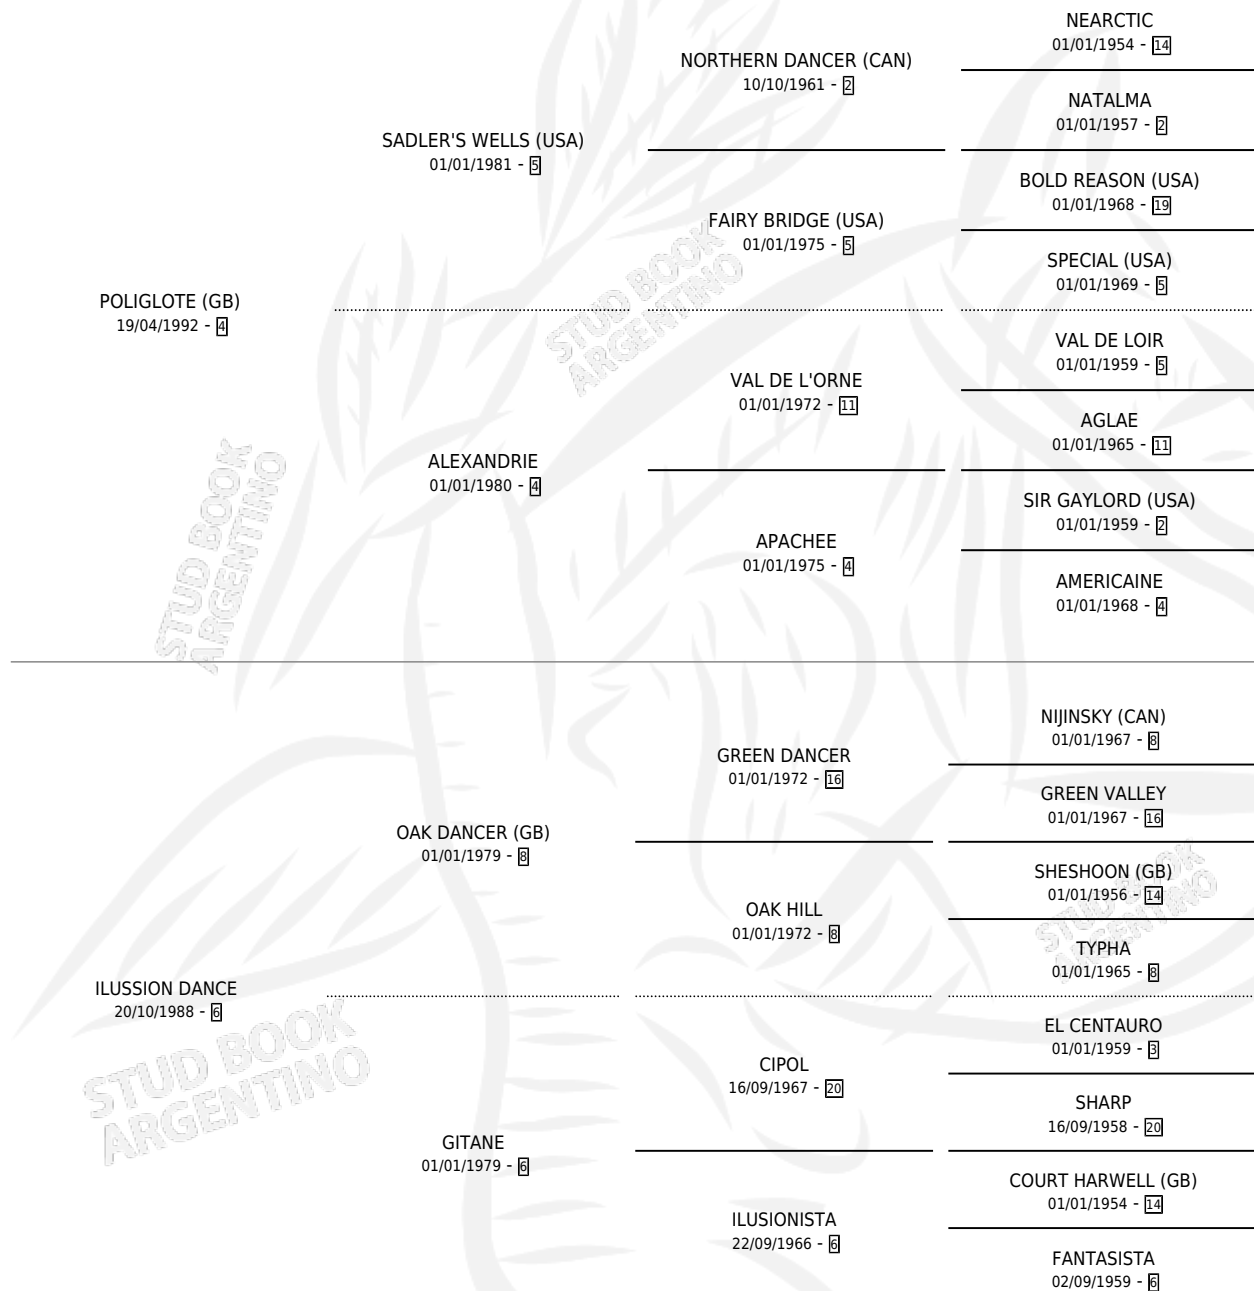

EL TEACHER

por POLIGLOTE (GB) y ILUSSION DANCE por OAK
DANCER (GB)

Argentina · Macho · Zaino · SP · 28/09/2000
Familia 6-d · Volumen 37

ESTADO

TIPIFICACIÓN SANGUÍNEA	✓
TIPIFICACIÓN POR ADN	X
PASAPORTE	X
IDENTIFICACIÓN POR MICROCHIP	X
REPRODUCTOR	X

Lugar de nacimiento: Comalal
Criador: Sin dato

PEDIGREE