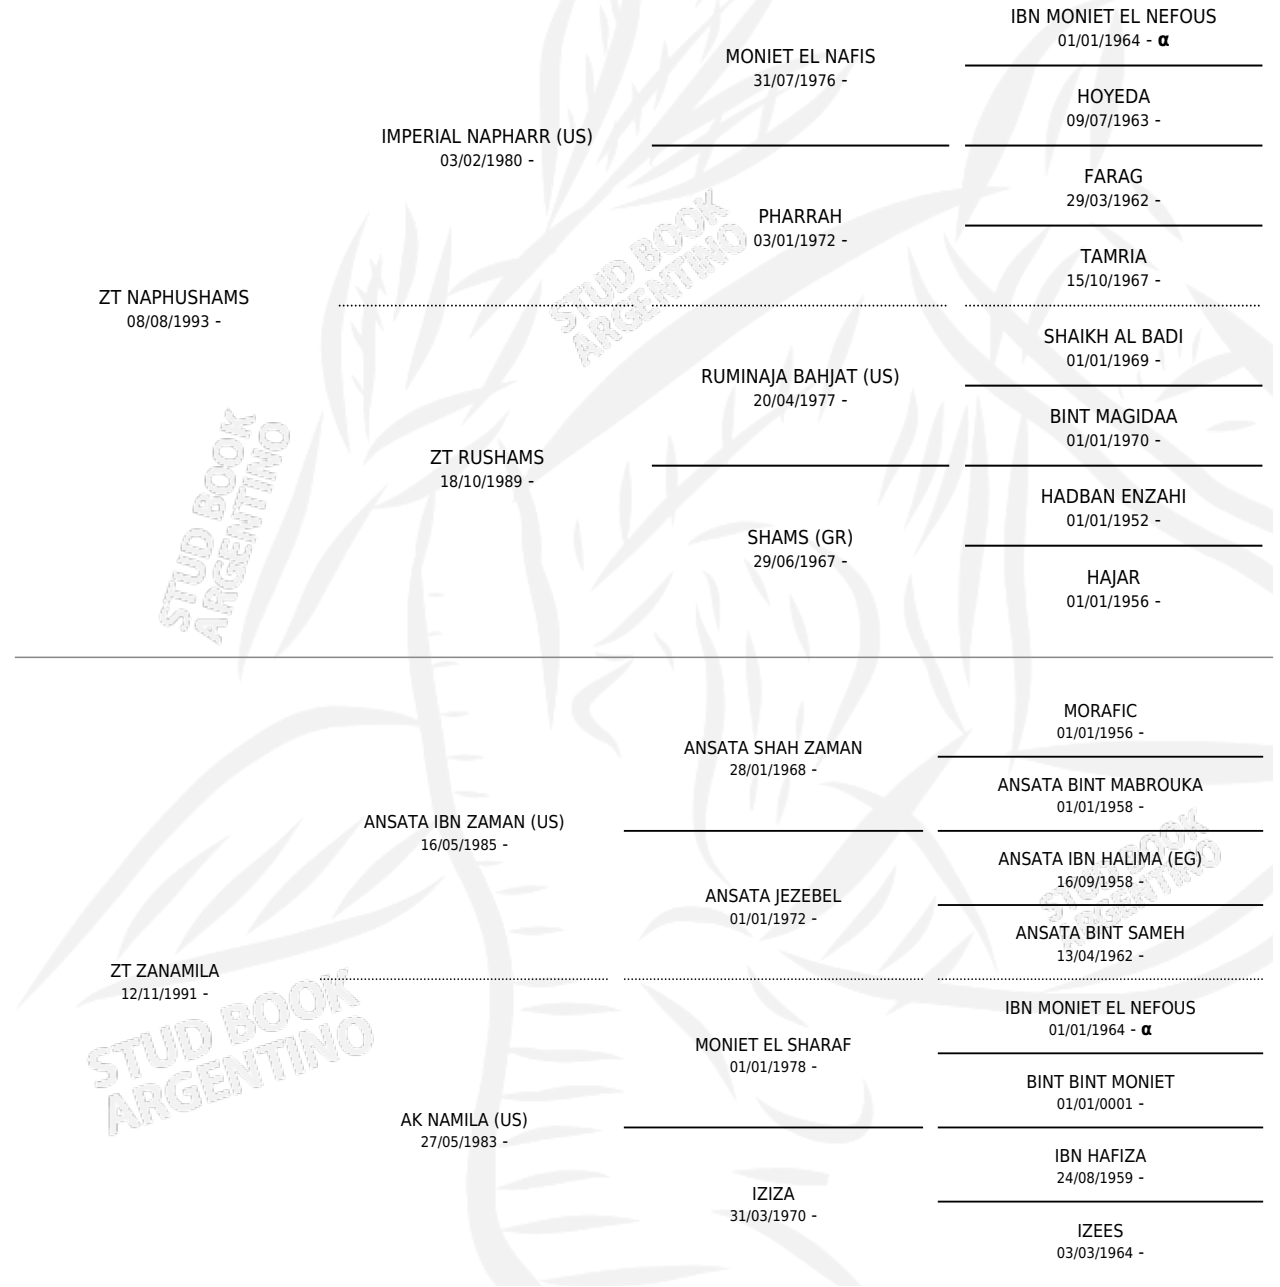

LM EL MAGO

por ZT NAPHUSHAMS y ZT ZANAMILA por ANSATA IBN ZAMAN (US)

Argentina · Macho · Alazan · AP · 10/09/2000
Familia · Volumen 37

ESTADO

TIPIFICACIÓN SANGUÍNEA	X
TIPIFICACIÓN POR ADN	X
PASAPORTE	X
IDENTIFICACIÓN POR MICROCHIP	X
REPRODUCTOR	X

Lugar de nacimiento: La Matera
Criador: Larrere Carlos Alberto (SUC)

PEDIGREE

INBREEDING : α