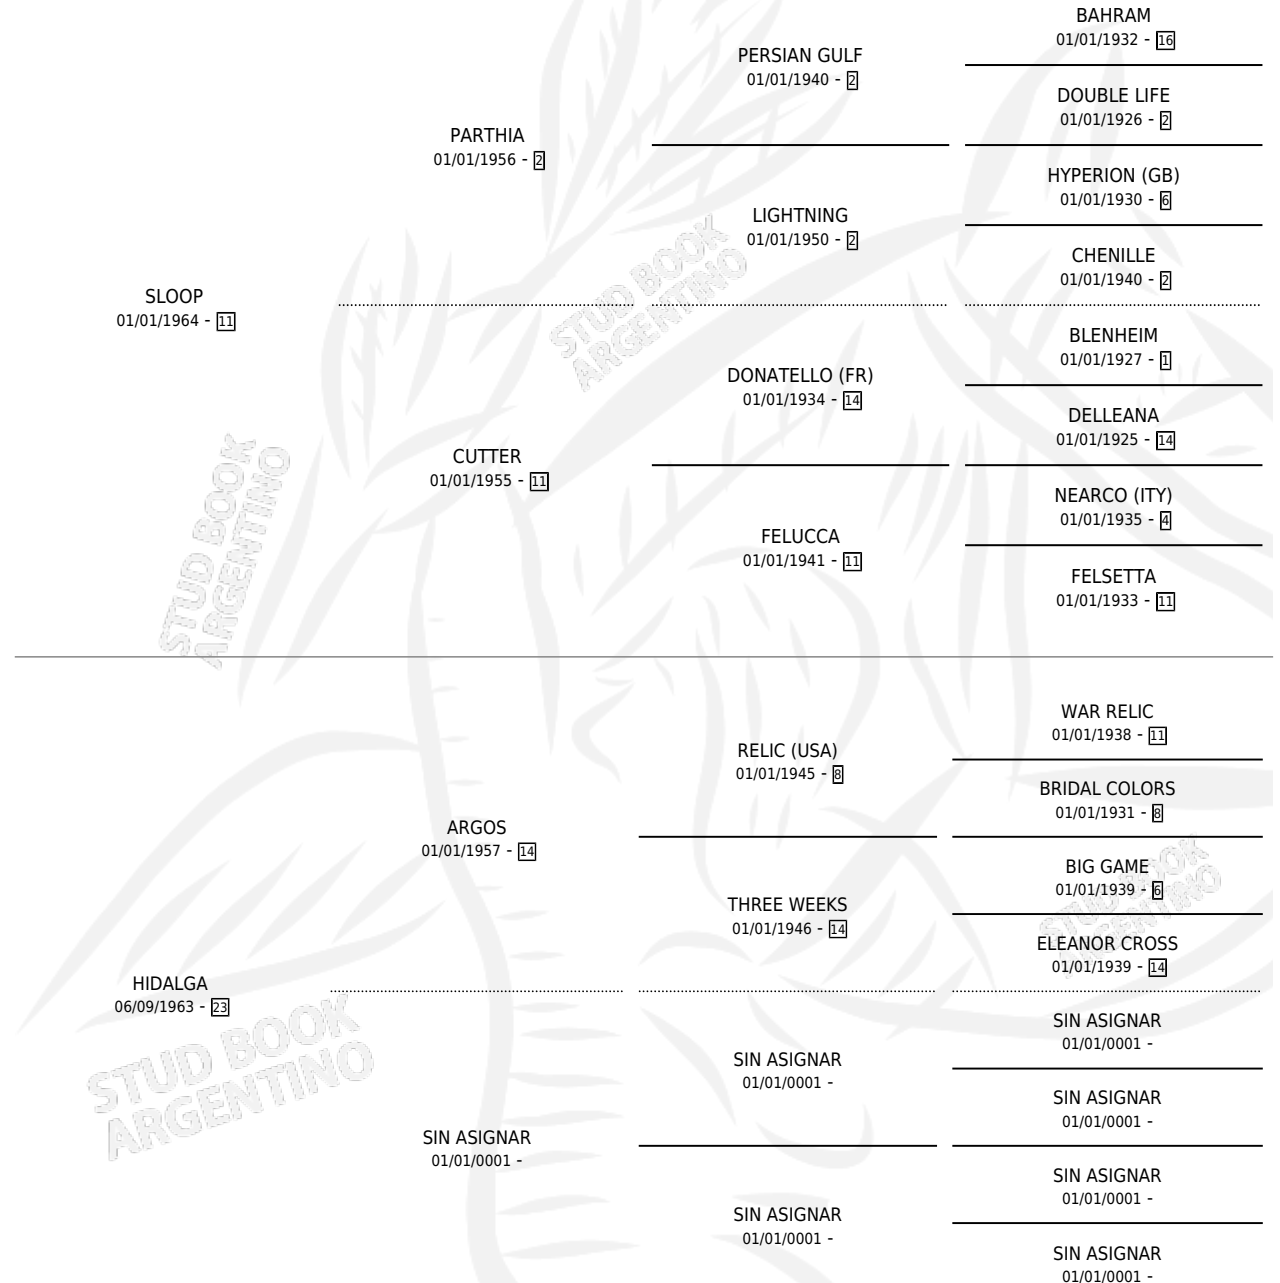

GIRALDO

por SLOOP y HIDALGA por ARGOS

Argentina · Macho · Alazan · SP · 09/11/1973
Familia 23 · Volumen 28

ESTADO

TIPIFICACIÓN SANGUÍNEA	X
TIPIFICACIÓN POR ADN	X
PASAPORTE	X
IDENTIFICACIÓN POR MICROCHIP	X
REPRODUCTOR	X

Lugar de nacimiento: Campo particular

Criador: Sin dato

PEDIGREE

CAMPAÑA

Solo carreras oficiales de Argentina

POR EDAD

EDAD	CC	1°	2°	3°	4°	5°	NP	CLC	CLG	CLCG1	CLGG1	IMPORTE	GANANCIA / CC
4 AÑOS	1	1	0	0	0	0	0	0	0	0	0	\$0	\$0
5 AÑOS	4	3	0	1	0	0	0	0	0	0	0	\$0	\$0
TOTALES	5	4	0	1	0	0	0	0	0	0	0	\$0	\$0
%		80.0%	0.0%	20.0%	0.0%	0.0%	0.0%	0.0%	0.0%	0.0%	0.0%		