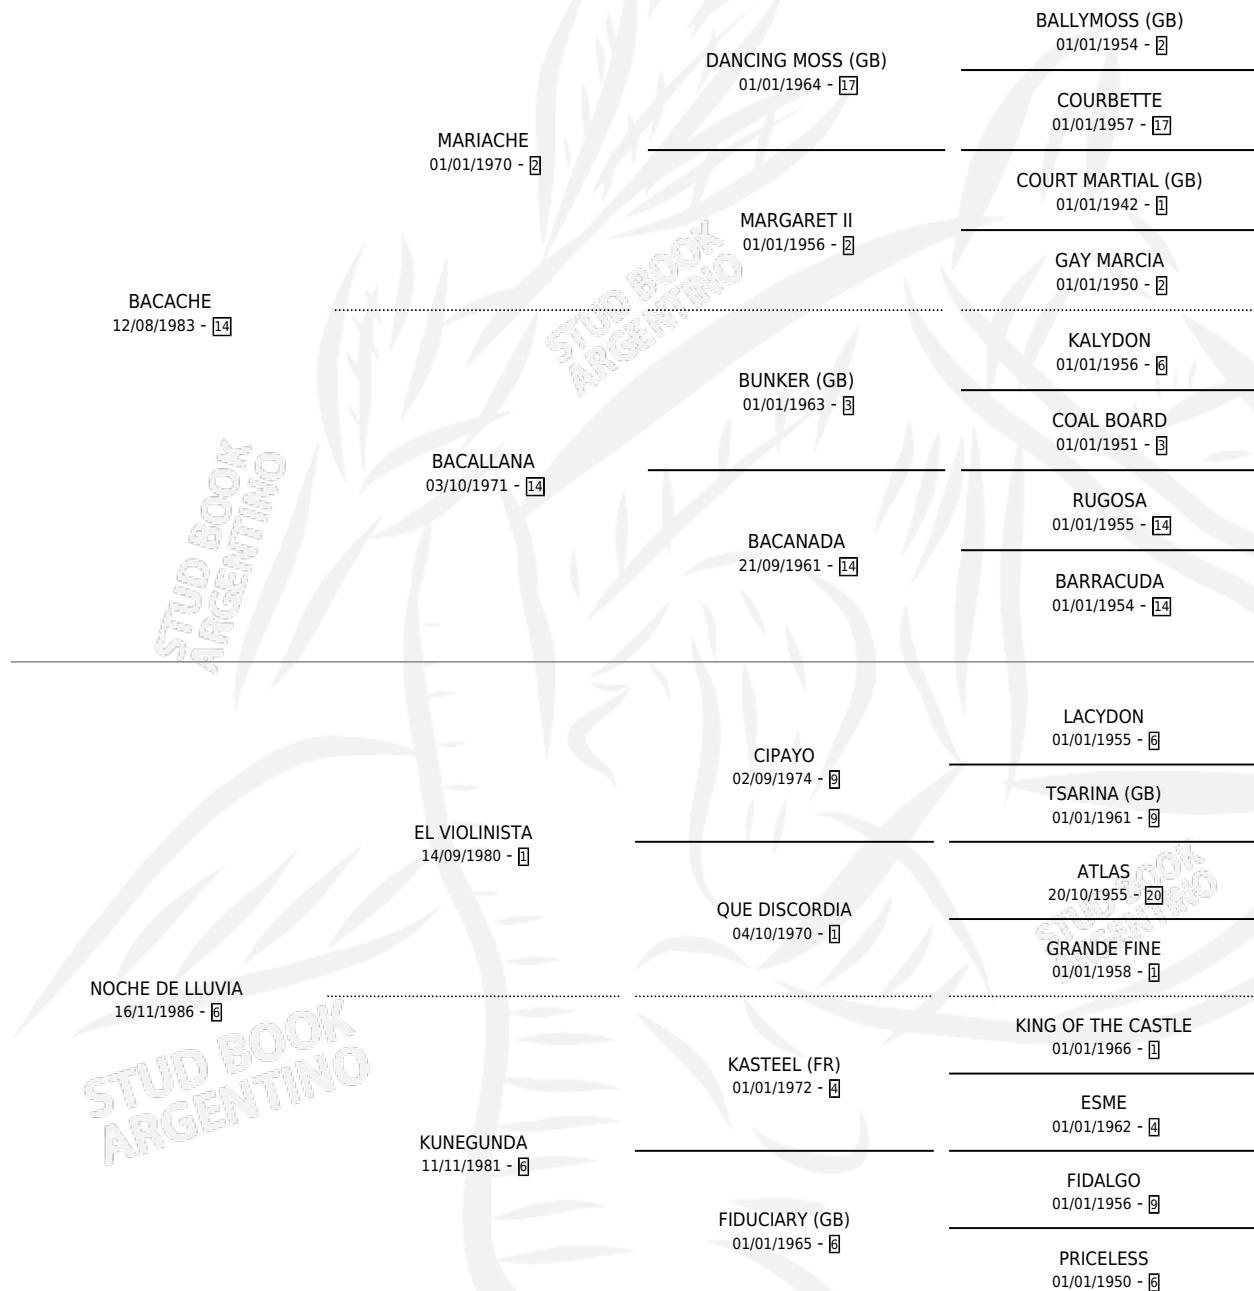

NOCHE ALEGRE

por BACACHE y NOCHE DE LLUVIA por EL VIOLINISTA

Argentina · Hembra · Zaino Doradillo · SP · 15/10/2000
Familia 6-e · Volumen 37

ESTADO

TIPIFICACIÓN SANGUÍNEA	✓
TIPIFICACIÓN POR ADN	X
PASAPORTE	X
IDENTIFICACIÓN POR MICROCHIP	X
REPRODUCTOR	✓

Lugar de nacimiento: San Jeronimo Sur

Criador: San Jeronimo Sur

PEDIGREE

CAMPAÑA

Solo carreras oficiales de Argentina

POR EDAD

EDAD	CC	1°	2°	3°	4°	5°	NP	CLC	CLG	CLCG1	CLGG1	IMPORTE	GANANCIA / CC
4 AÑOS	6	1	0	3	0	1	1	0	0	0	0	\$13,495	\$2,249
5 AÑOS	9	2	2	1	2	0	2	0	0	0	0	\$25,332	\$2,815
TOTALES	15	3	2	4	2	1	3	0	0	0	0	\$38,827	\$2,588
%		20.0%	13.3%	26.7%	13.3%	6.7%	20.0%	0.0%	0.0%	0.0%	0.0%		

Ganadora de 3 carreras en San Isidro - \$38,827, a los 4 y 5 años.

POR DISTANCIA

HIPODROMO	CC	1°	2°	3°	4°	5°	NP	CLC	CLG	CLCG1	CLGG1	IMPORTE
SAN ISIDRO	13	3	2	3	1	1	3	0	0	0	0	\$37,195
1800 MTS	2	1	0	0	0	0	1	0	0	0	0	\$9,300
1400 MTS	9	2	2	2	1	1	1	0	0	0	0	\$26,620
1600 MTS	1	0	0	0	0	0	1	0	0	0	0	\$0
1200 MTS	1	0	0	1	0	0	0	0	0	0	0	\$1,275
LA PLATA	2	0	0	1	1	0	0	0	0	0	0	\$1,632
1400 MTS	2	0	0	1	1	0	0	0	0	0	0	\$1,632