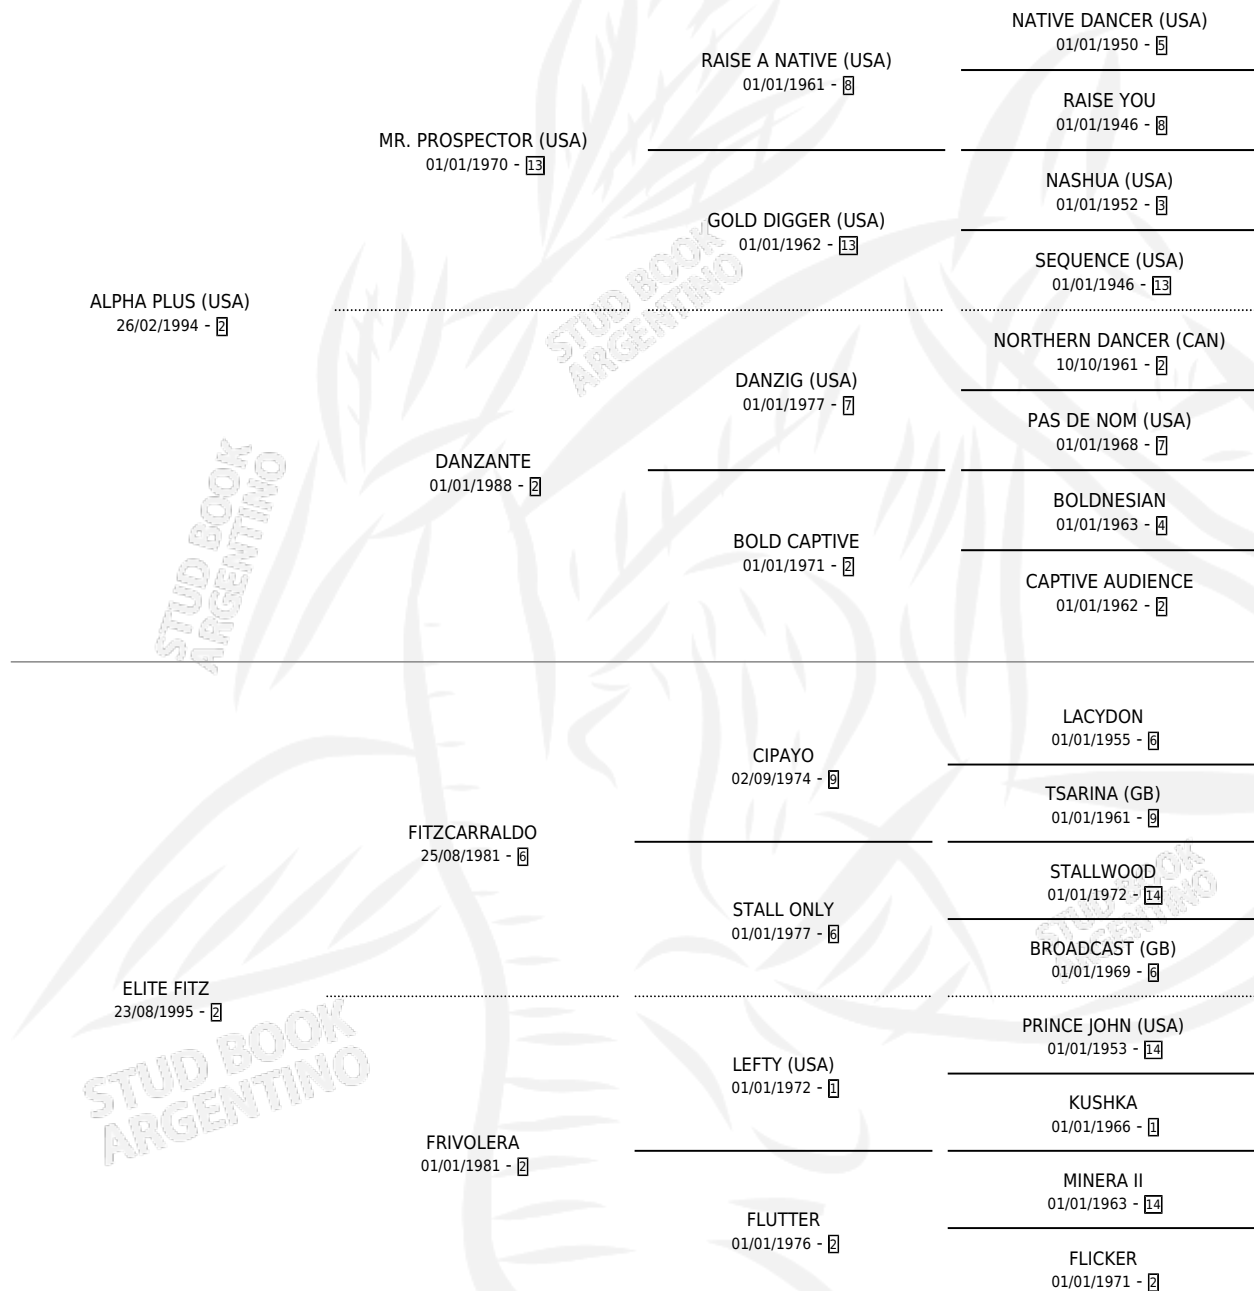

ELITE PLUS

por ALPHA PLUS (USA) y ELITE FITZ por FITZCARRALDO

Argentina · Macho · Zaino · SP · 30/09/2000
Familia 2-f · Volumen 37

ESTADO

TIPIFICACIÓN SANGUÍNEA	✓
TIPIFICACIÓN POR ADN	X
PASAPORTE	X
IDENTIFICACIÓN POR MICROCHIP	X
REPRODUCTOR	X

Lugar de nacimiento: Firmamento

Criador: Firmamento

PEDIGREE

CAMPAÑA

Solo carreras oficiales de Argentina

POR EDAD

EDAD	CC	1°	2°	3°	4°	5°	NP	CLC	CLG	CLCG1	CLGG1	IMPORTE	GANANCIA / CC
3 AÑOS	1	0	0	0	0	0	1	0	0	0	0	\$200	\$200
4 AÑOS	5	0	0	2	0	0	3	0	0	0	0	\$1,860	\$372
TOTALES	6	0	0	2	0	0	4	0	0	0	0	\$2,060	\$343
%		0.0%	0.0%	33.3%	0.0%	0.0%	66.7%	0.0%	0.0%	0.0%	0.0%		

Placés en La Plata y Palermo en 6 carreras disputadas.

POR DISTANCIA

HIPODROMO	CC	1°	2°	3°	4°	5°	NP	CLC	CLG	CLCG1	CLGG1	IMPORTE
PALERMO	3	0	0	1	0	0	2	0	0	0	0	\$1,080
1200 MTS	1	0	0	0	0	0	1	0	0	0	0	\$0
1400 MTS	1	0	0	1	0	0	0	0	0	0	0	\$1,080
1000 MTS	1	0	0	0	0	0	1	0	0	0	0	\$0
LA PLATA	2	0	0	1	0	0	1	0	0	0	0	\$780
1000 MTS	2	0	0	1	0	0	1	0	0	0	0	\$780
MAR DEL PLATA	1	0	0	0	0	0	1	0	0	0	0	\$200
1100 MTS	1	0	0	0	0	0	1	0	0	0	0	\$200