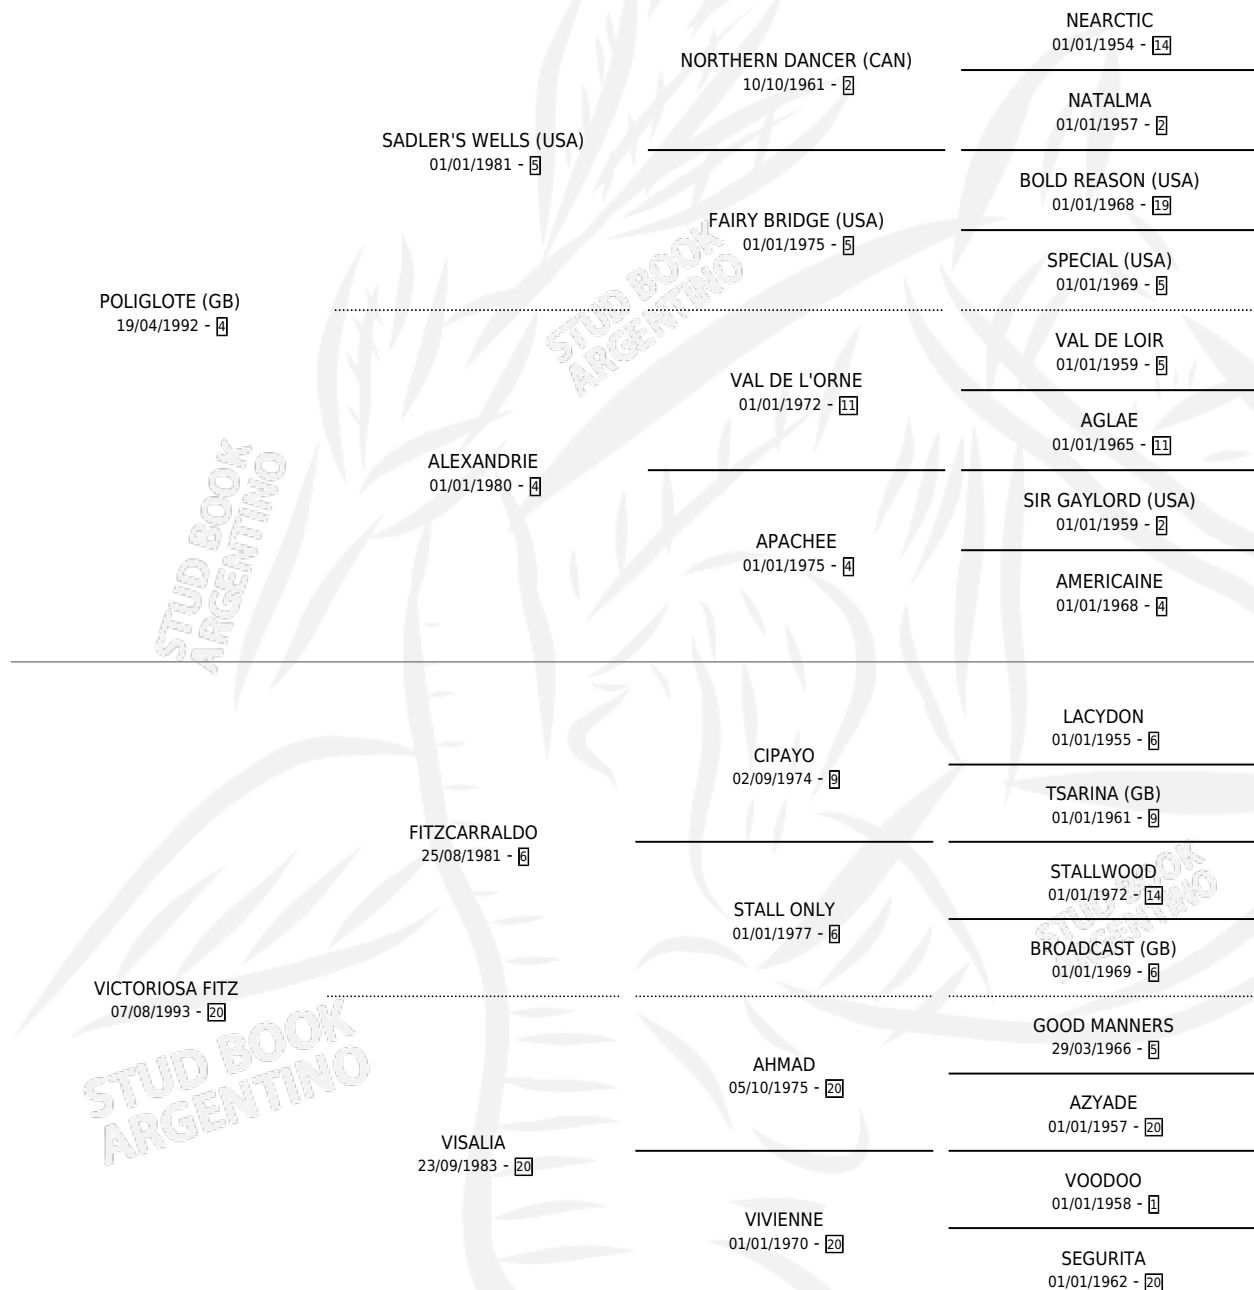

VICTORIOSA WELLS

por POLIGLOTE (GB) y VICTORIOSA FITZ por
FITZCARRALDO

Argentina · Hembra · Zaino Doradillo · SP · 27/09/2000
Familia 20-c · Volumen 37

ESTADO

TIPIFICACIÓN SANGUÍNEA	✓
TIPIFICACIÓN POR ADN	X
PASAPORTE	X
IDENTIFICACIÓN POR MICROCHIP	X
REPRODUCTOR	X

Lugar de nacimiento: Firmamento

Criador: Firmamento

PEDIGREE

EXPORTACIÓN / IMPORTACIÓN

FECHA	MOVIMIENTO	PAÍS
06/11/2002	EXPORTADO	BRASIL

VICTORIOSA WELLS

Datos oficiales del Stud Book Argentino

Documento generado el 14/05/2026